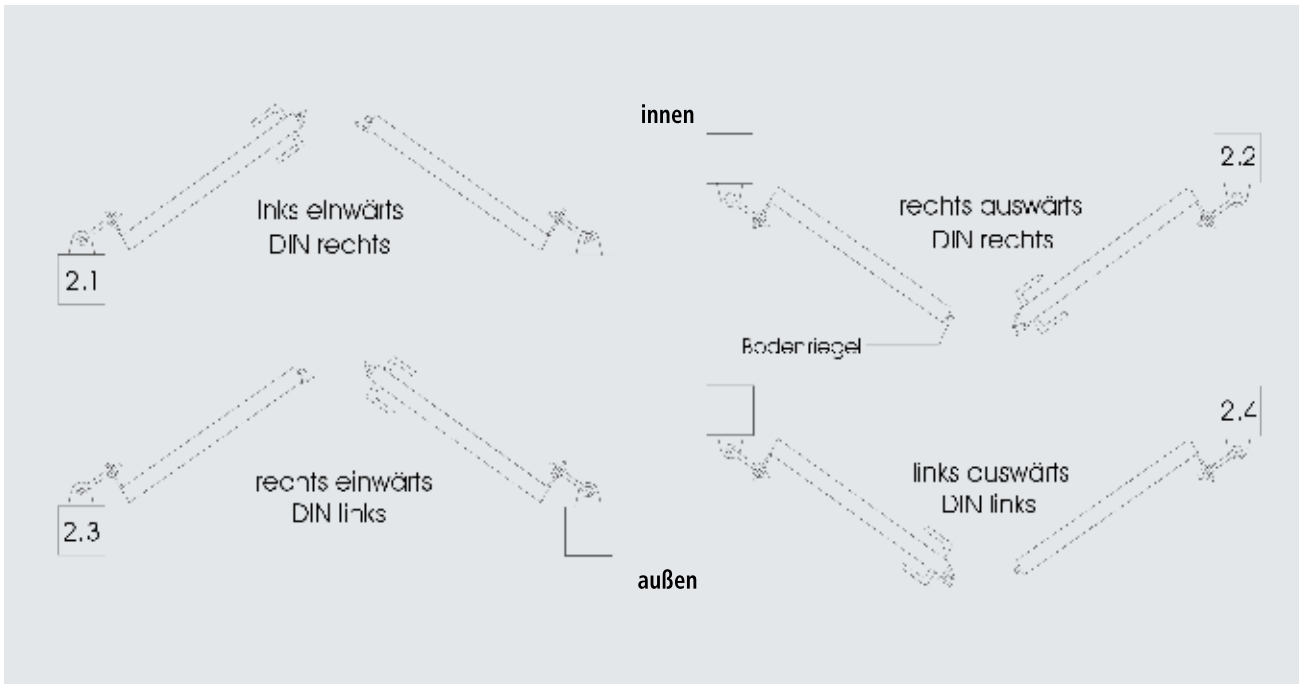

Abstreifungen der Pfosten aller 25 m bzw. an jeder Ecke sowie am Zaunanfang und an den Torpfosten.

Öffnungsrichtungen für Drehflügeltore

1-flg.

2-flg.

- 1.1 Doppelstabmatten & Pfosten
- 1.2 Zubehör Mattenzäune
- 1.3 Tore für Doppelstabmatten
- 1.4 Schieb Tore
- 1.5 Sichtschutz & Gabeln
- 1.6 Leichte Mattenzäunsysteme
- 1.7 Dekor-Mattenzäune
- 1.8 Tore für Dekor-Mattenzäune
- 1.9 Exklusiv-Mattenzäune
- 1.10 Tore für Exklusiv-Mattenzäune
- 1.11 Drahtgeflechte & Zubehör
- 1.12 Pfostenträger & Pfostenkappen
- 1.13 Sonder-Informationen**
- 2.0 Eisenwaren & Bauzubehör
- 3.0 Haus & Garten