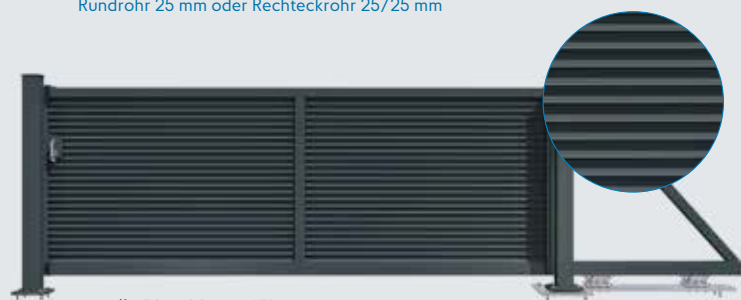

Schiebetore

Schiebetor „Private Light“

142

Beispielvariante

z. B. mit Doppelstabmatte 6/5/6 mm bzw. 8/6/8 mm,
Rundrohr 25 mm oder Rechteckrohr 25/25 mm

Lamelle 50 x 100 mm, 45°

Lamelle 80 x 20 mm

(Abbildungen zeigen Sonderanfertigungen)