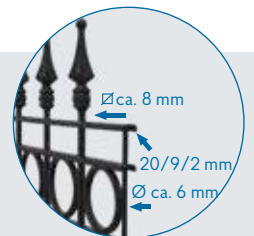

Exklusivmatte Typ „Saturn“