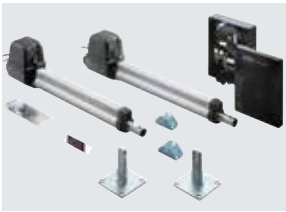

Artikel-Nr.	Artikelbezeichnung	EAN-Code	VE	Preise / Stück in €
-------------	--------------------	----------	----	---------------------

Drehtorantrieb twist 200E

Set mit 2 Spindel-Antrieben, 1 Handsender, Lichtschranke sowie einer Steuereinheit, Gehäuse aus Alu und glasfaserverstärktem Kunststoff