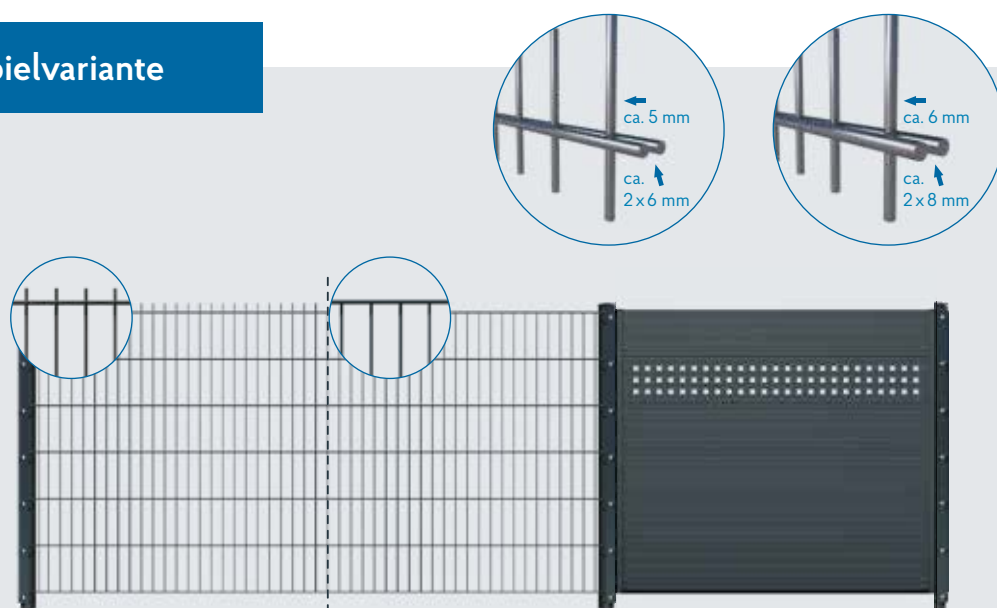

Die stabilen Klassiker für Einzäunungen aller Art

Unsere Doppelstabmattenzäune bieten Ihnen Gestaltungsfreiheit bei der Einzäunung Ihres Grundstücks. Sie erhalten eine stabile und langlebige Lösung mit einer dezenten und modernen Optik, die allen Wetterbedingungen standhält. Kombinieren Sie Ihre Doppelstabmatten mit Designblechen oder Sichtschutzstreifen für dekorative Akzente und attraktiven Sichtschutz.

Doppelstabmatten & Pfosten

Doppelstabmatten

Unbehandelt	22
Feuerverzinkt	22
Grün (ähnlich RAL 6005)	32
Anthrazit (ähnlich RAL 7016)	42
Verzinkt & pulverbeschichtet in Sonderfarbe	52
Pfosten & Eckpfosten für Doppelstabmatten	
Feuerverzinkt	24
Grün (ähnlich RAL 6005)	34
Anthrazit (ähnlich RAL 7016)	44
Verzinkt & pulverbeschichtet in Sonderfarbe	53
Ballfang- und Frontgitterzaun	59
U-Profil-Gittermatten	64

Beispielvariante

Doppelstabmatte mit Drahtüberstand / ohne Drahtüberstand / mit Loch-Designblech