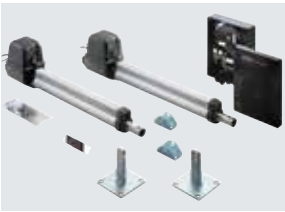

Artikel-Nr.	Artikelbezeichnung	EAN-Code	VE	Preise / Stück in €	

Zubehör für Drehtorantrieb Twist 200E

Set mit 2 Spindel-Antrieben, 1 Handsender, Lichtschranke sowie einer Steuereinheit, Gehäuse aus Alu und glasfaserverstärktem Kunststoff

			Stk.	Netto	Brutto
NACHRÜSTSET180	Drehtor-Befestigungsset für 180° Tor-Beschläge bestehend aus Torpfostenbeschlag (re/li), Konsolen für Pfostenbeschlag sowie Mittelanschlag	4013514968007	1	143,70 €	171,00 €
SOMHAND	4 Befehl Handsender 868 MHz FM, Typ "Pearl Vibe"	4013514973308	1	73,95 €	88,00 €
SOMFUNK-EMPFÄNGER	SOMplug Funkempfänger im Steckdosengehäuse (1 Kanal) für Aussteuerung externer Tore	4013514971946	1	176,47 €	210,00 €
	(nur für Antrieb mit Somloq Rollingcode 868,8 Mhz)		Stk.	Netto	Brutto
SOMWARN-LICHT24V	Warnlicht 24 Volt, nicht selbstblinkend, Fassung E14, 25 Watt	4013514967970	1	81,51 €	97,00 €
SOMVERBINDKABEL	Verbindungskabel für Twist 200 E	4013514967925	1	38,66 €	46,00 €