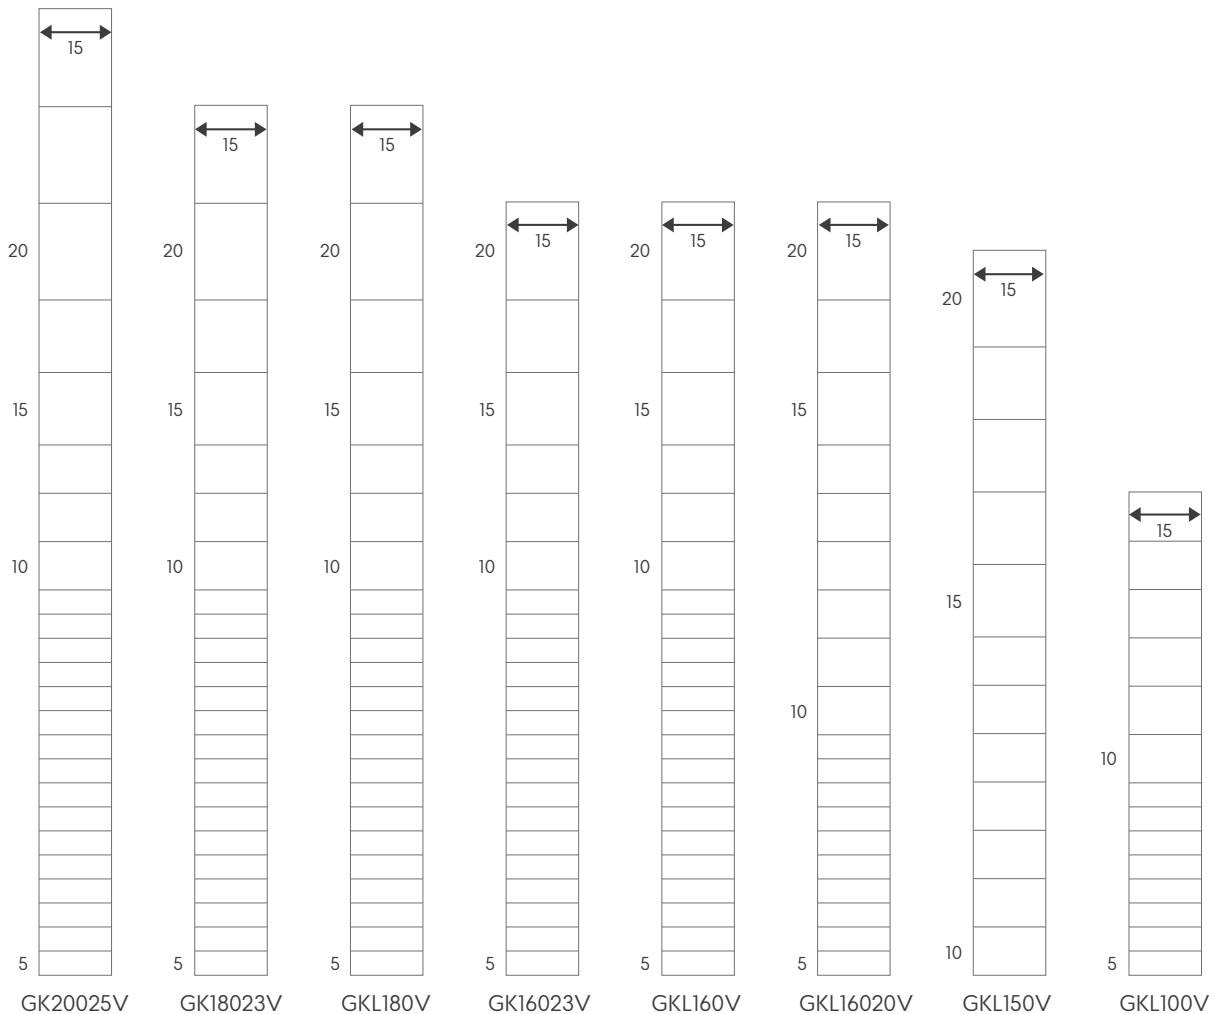

Forst-Spezialprogramm

Knotengeflecht, dickverzinkt, aus hochfesten Stahldrähten in Qualität und Konstruktion zugeschnitten auf alle Wildschutzprobleme. Empfohlene Verwendung: Für Rot-, Damm- und Rehwildgatter. Auch für Schwarzwild, Muffelwild und Sikawild. Wildsperrzäune an Autobahnen und Fernstraßen.

Typ	GK20025V	GK20023V	GKL180V	GKL16023V	GKL160V	GKL16020V	GKL150V	GKL100V
	200/25/15	160/23/15	180/24/15	160/23/15	160/23/15	160/20/15	150/13/15	100/15/15
	2,45/1,9/1,9	2,5/2,0/2,0	2,0/1,6/1,6	2,5/2,0/2,0	2,5/1,6/1,6	2,0/1,6/1,6	2,0/1,6/1,6	2,5/1,6/1,6
Drahtfestigkeit N/mm²	1180	1180	1180	1180	1180	1180	1180	1180
Horizontaldrähte	1150	1150	1150	1150	1150	1150	1150	1150
Vertikaldrähte	440	440	440	440	440	440	440	440
Rollenlänge (m)	50	50	50	50	50	50	50	50
Höhe (cm)	200	160	180	160	160	160	150	100
Anzahl der Horizontaldrähte	25	23	24	23	23	20	13	15
Abstand d. Vertikaldrähte (cm)	15	15	15	15	15	15	15	15
50m-Rolle ca. Gewicht (kg)	57	52	34	32	32	29	29	34
Kopf- und Fußdraht Ø (mm)	2,5	2,5	2,0	2,5	2,0	2,0	2,0	2,5
Horizontaldrähte Ø (mm)	2,0	2,0	1,6	2,0	1,6	1,6	1,6	1,6
Vertikaldrähte Ø (mm)	2,0	2,0	1,6	2,0	1,6	1,6	1,6	1,6

*) nur bedingt tauglich für Rehwild
Es sind nicht alle abgebildeten Abmessungen lagermäßig vorrätig.

Alle Maße in cm