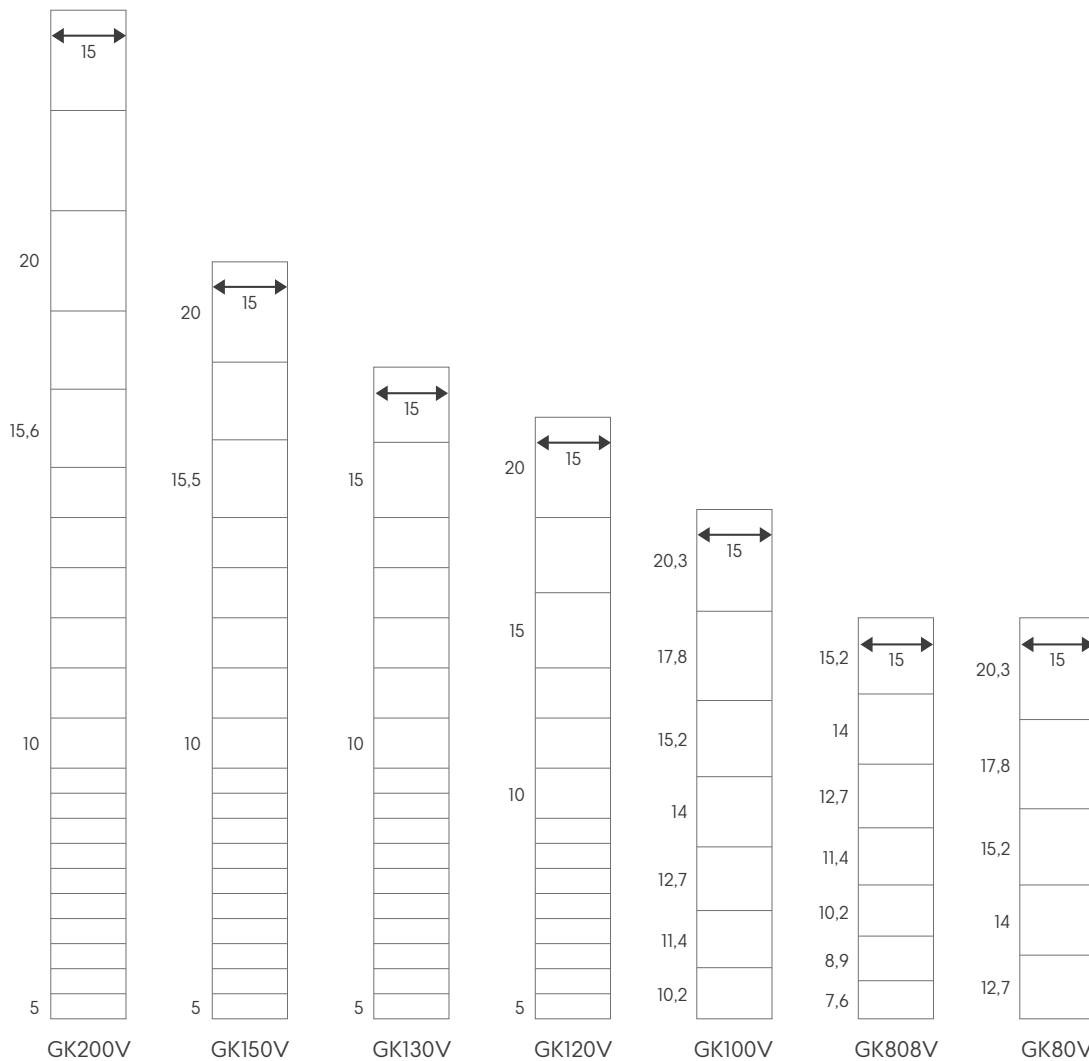

Knotengeflecht für die Landwirtschaft

- Lange Lebensdauer durch Dickverzinkung
- Preiswert in der Anschaffung und Montage
- Absolut wartungsfrei
- Hoher Nutzwert
  (auch von landwirtschaftlichen Forschungsanstalten aufgrund praxisingerechter Versuche bestätigt)

Lieferprogramm „Leichte Ausführung“

(Drahtstärken in mm Ø)

- Kopf- und Fußdraht 2,4
- Horizontaldrähte 1,9
- Vertikaldrähte 1,9

Alle Maße in cm

Typ	GK200V	GK150V	GK130V	GK120V	GK100V	GK808V	GK80V
	200/22/15	150/19/15	130/18/15	120/15/15	100/8/15	80/8/15	80/6/15
Drahtfestigkeit N/mm²	700	700	700	700	700	700	700
Rollenlänge (m)	50	50	50	50	50	50	50
Höhe (cm)	200	150	130	120	100	80	80
Anzahl der Horizontaldrähte	22	19	18	15	8	8	6
Abstand d. Vertikaldrähte (cm)	15	15	15	15	15	15	15
50m-Rolle ca. Gewicht (kg)	51	43	39	33	21	20	16

- 1.1 Doppelstabmatten & Pfosten
- 1.2 Zubehör Mattenzäune
- 1.3 Tore für Doppelstabmatten
- 1.4 Schiebtore
- 1.5 Sichtschutz & Gablonen
- 1.6 Leichte Mattenzaunsysteme
- 1.7 Dekor-Mattenzäune
- 1.8 Tore für Dekor-Mattenzäune
- 1.9 Exklusiv-Mattenzäune
- 1.10 Tore für Exklusiv-Mattenzäune
- 1.11 Drahtgeflechte & Zubehör
- 1.12 Pfostenträger & Pfostenkappen
- 1.13 Sonder-Informationen
- 2.0 Eisenwaren & Bauzubehör
- 3.0 Haus & Garten