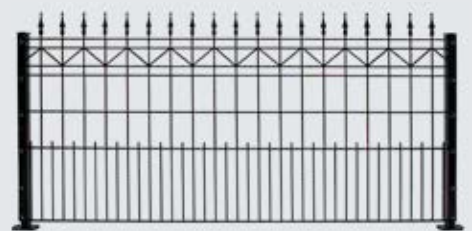

Exklusivmatte Typ „Mercury“