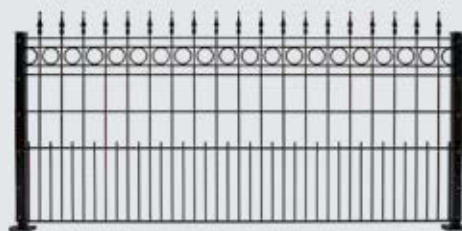

Exklusivmatte Typ „Saturn“