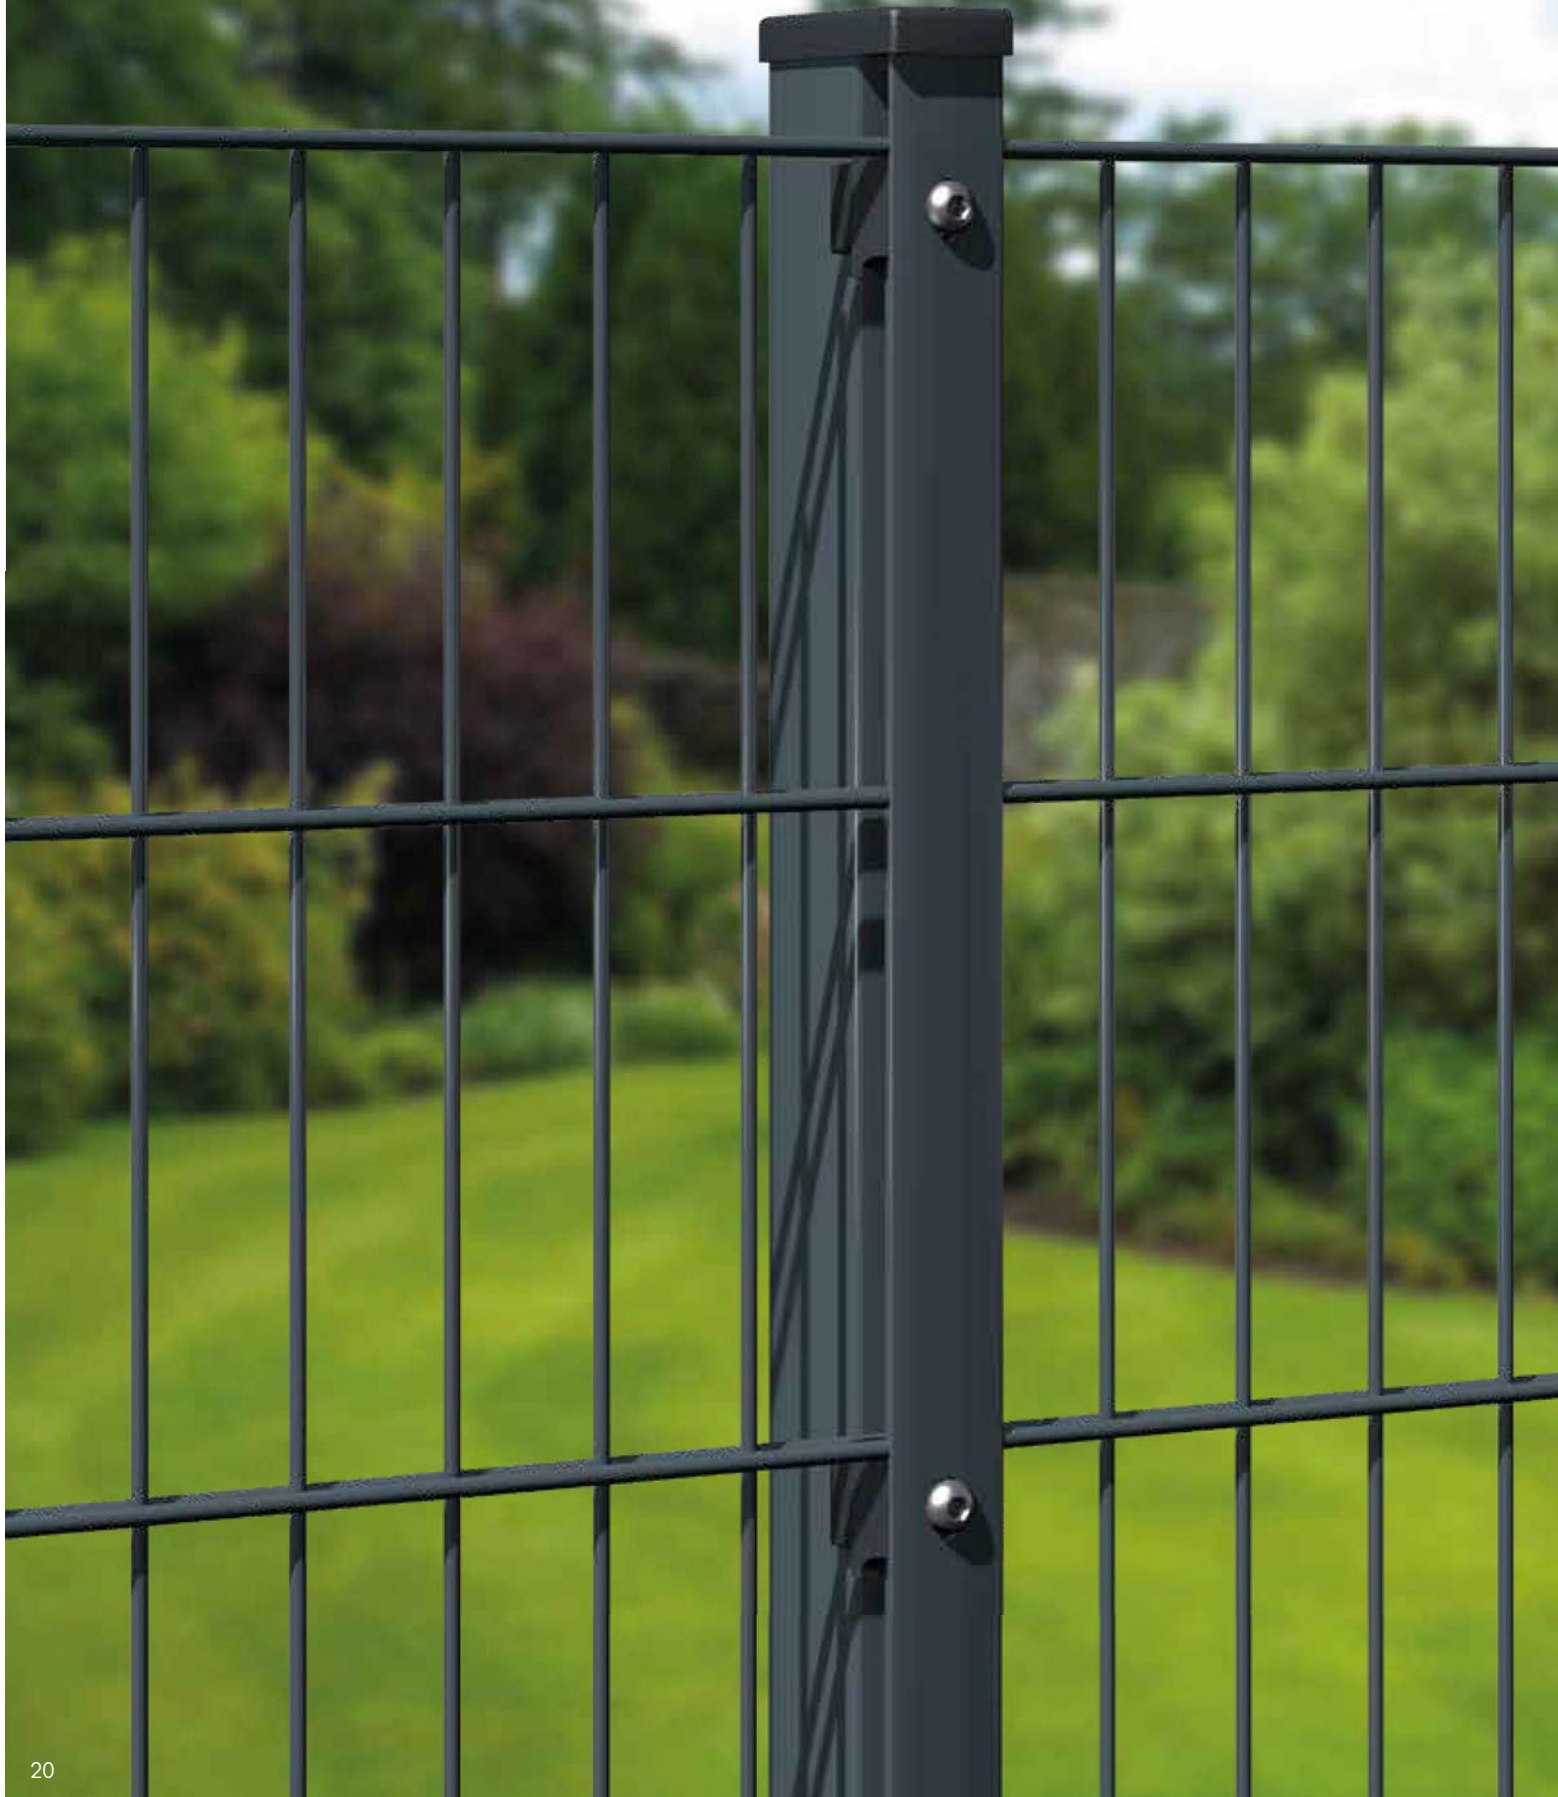

DOPPELSTABMATTEN & PFOSTEN

hadra Doppelstabmattenzaun – eine stabile Lösung für Einzäunungen aller Art. Unsere Doppelstabmatten sind eine Verbindung von Funktionalität und Sicherheit.

Die stabilen Klassiker für Einzäunungen aller Art