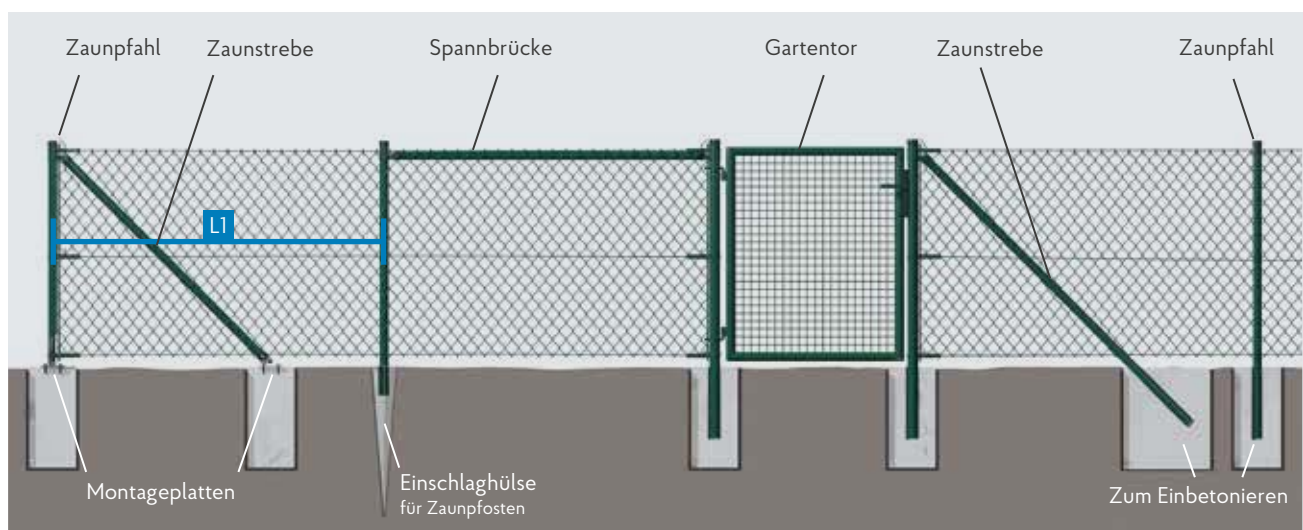

Zaunpfähle und Tore

Pfostenabstände für Drahtgeflechtzäune:

- L1 = 2,30 m – 2,50 m

Abstreifungen der Pfosten aller 25 m bzw. an jeder Ecke sowie am Zaunanfang und an den Torpfosten.