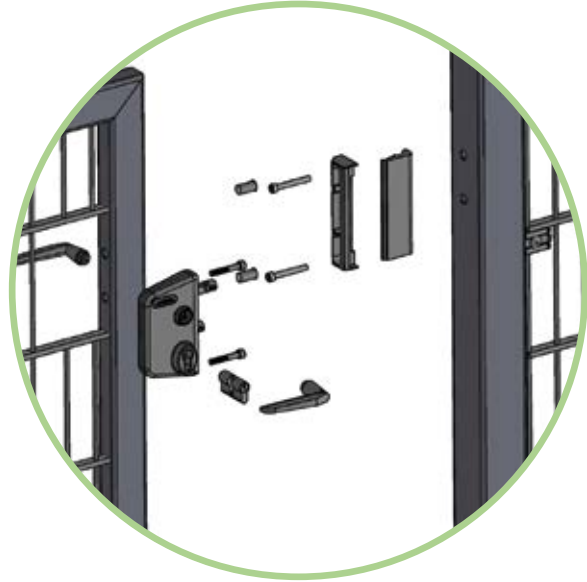

1-flg. Tor: