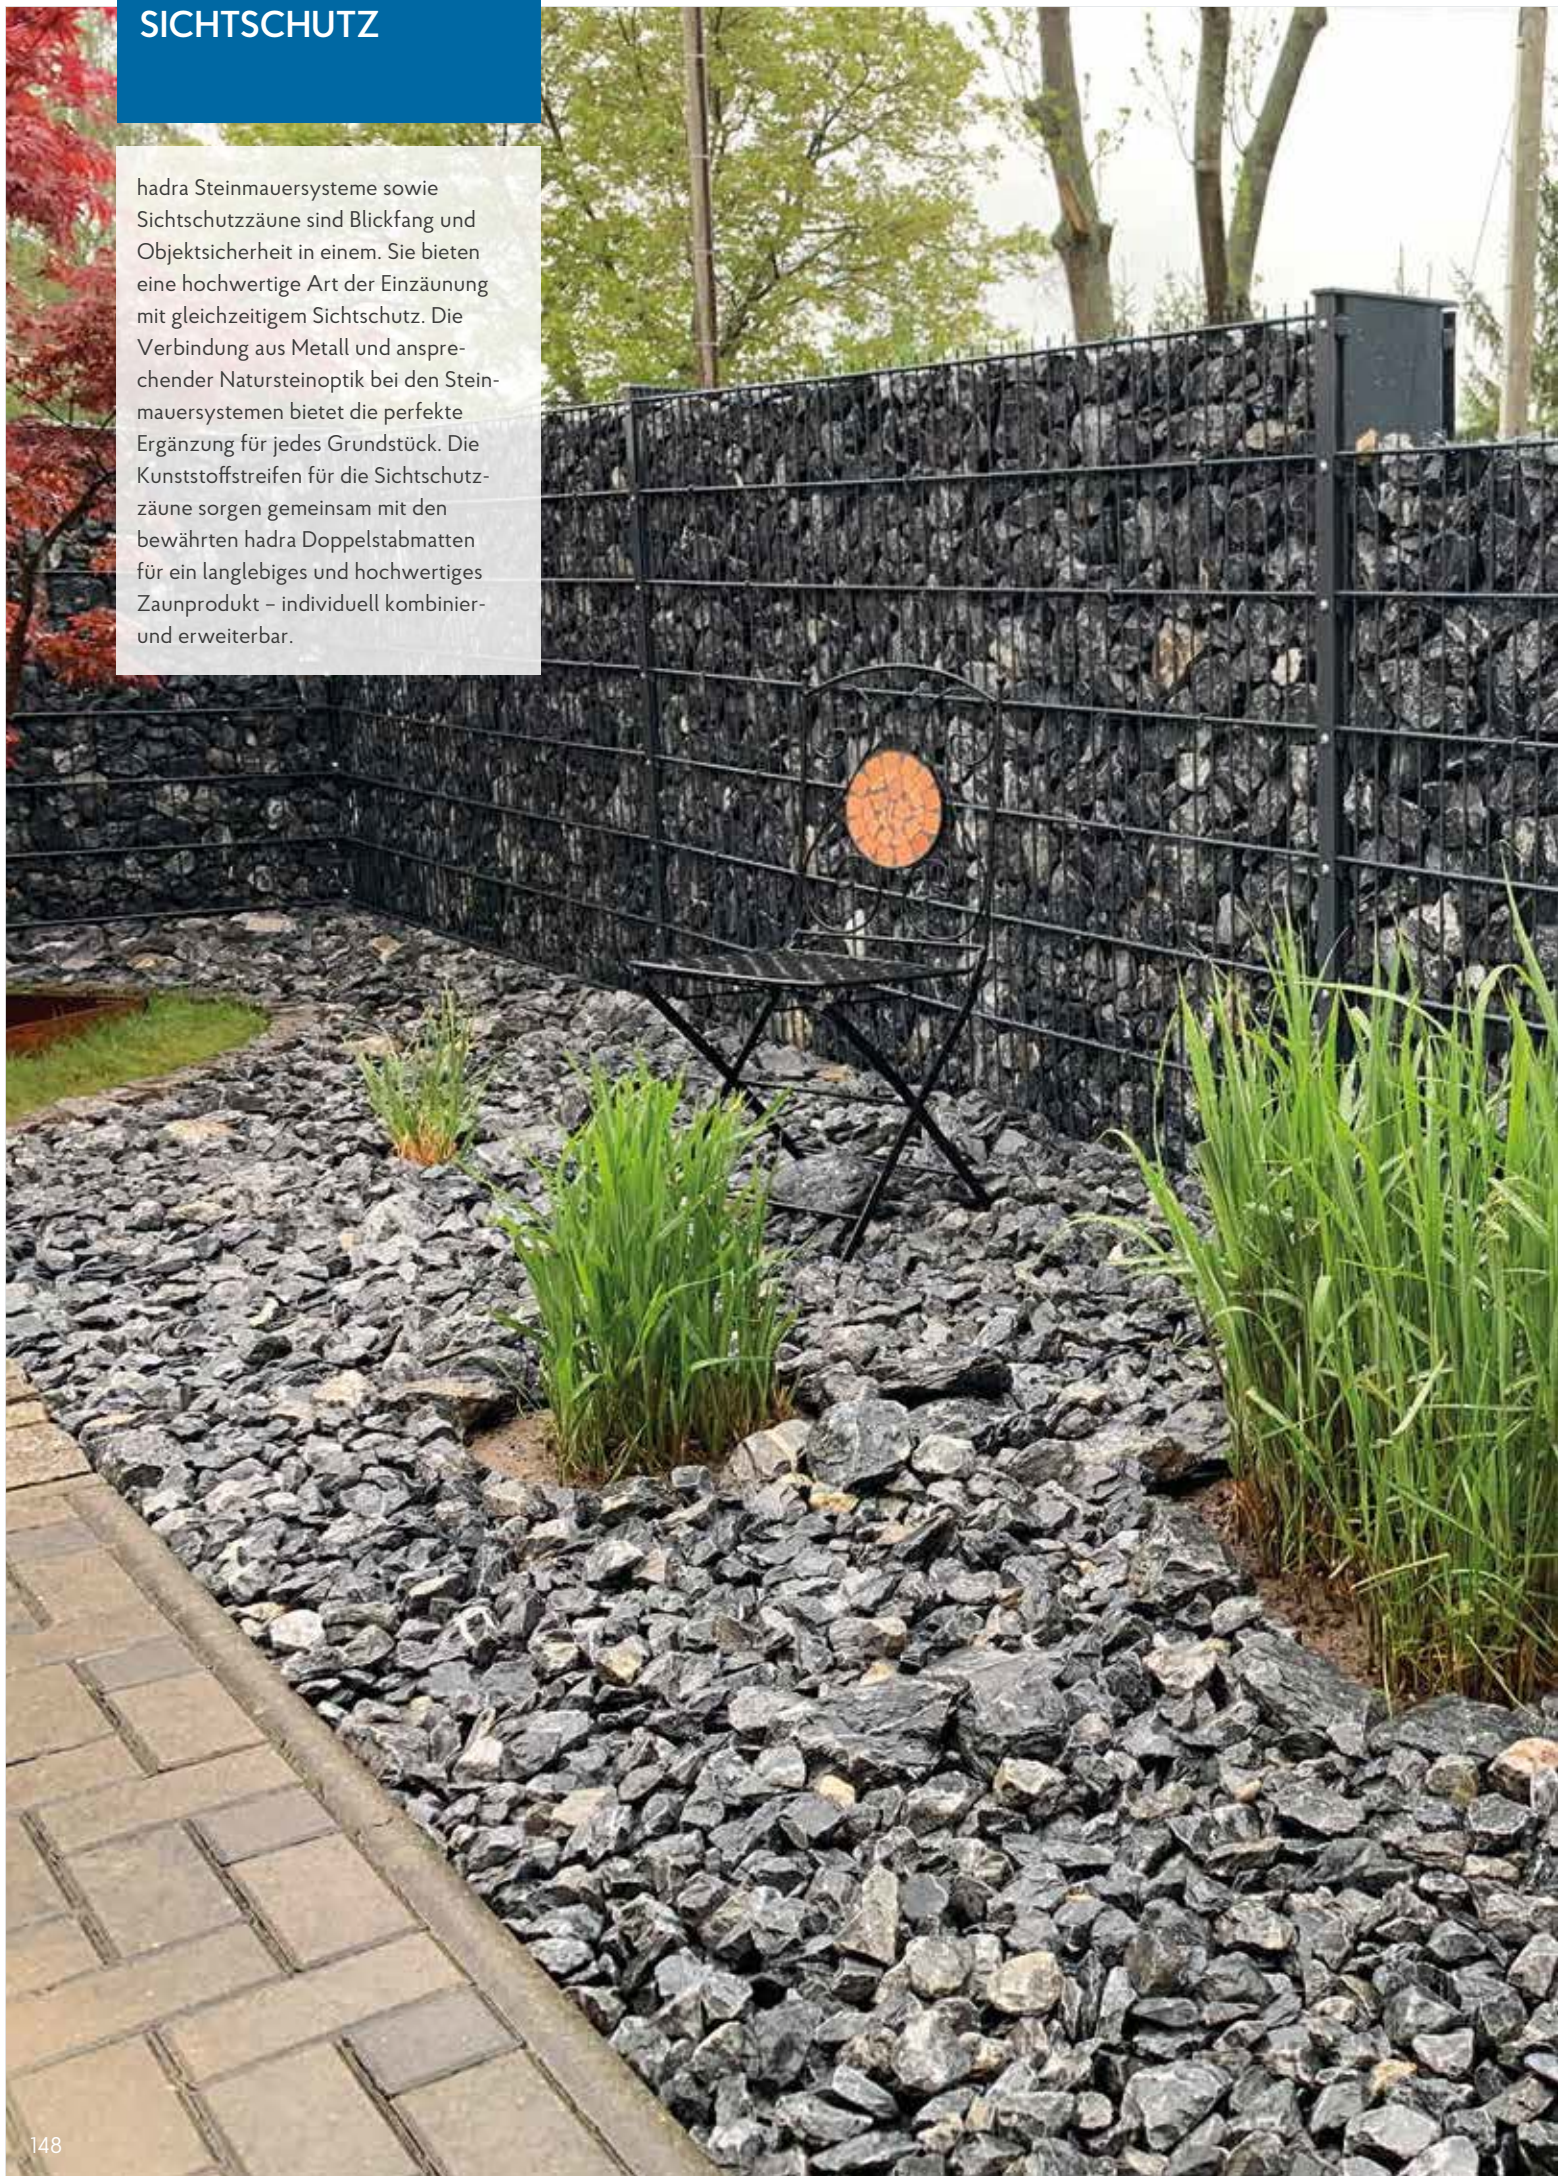

SICHTSCHUTZ

hadra Steinmauersysteme sowie Sichtschutzzäune sind Blickfang und Objektsicherheit in einem. Sie bieten eine hochwertige Art der Einzäunung mit gleichzeitigem Sichtschutz. Die Verbindung aus Metall und ansprechender Natursteinoptik bei den Steinmauersystemen bietet die perfekte Ergänzung für jedes Grundstück. Die Kunststoffstreifen für die Sichtschutzzäune sorgen gemeinsam mit den bewährten hadra Doppelstabmatten für ein langlebiges und hochwertiges Zaunprodukt – individuell kombinierbar und erweiterbar.