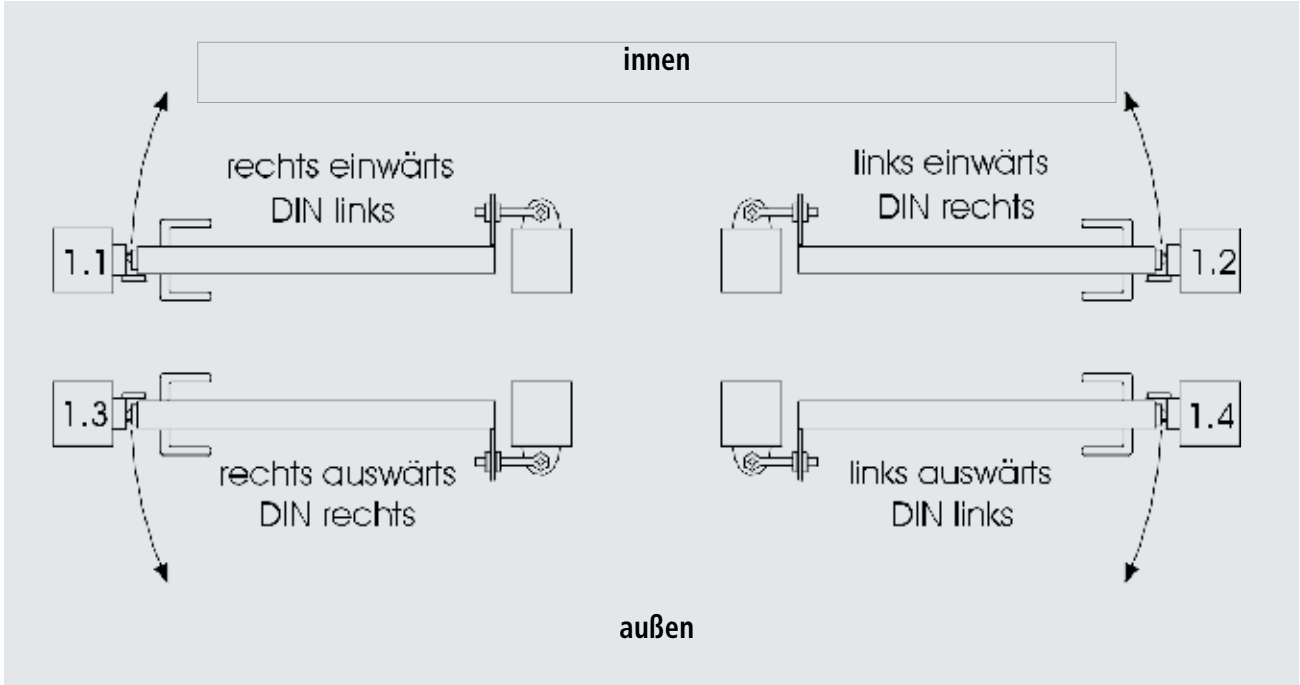

Abstreifungen der Pfosten aller 25 m bzw. an jeder Ecke sowie am Zaunanfang und an den Torpfosten.

Öffnungsrichtungen für Drehflügeltore

1-flg.

2-flg.

- 1.1 Doppelstabmatten & Pfosten
- 1.2 Zubehör Mattenzäune
- 1.3 Tore für Doppelstabmatten
- 1.4 Schieb Tore
- 1.5 Sichtschutz & Gabeln
- 1.6 Leichte Mattenzäunsysteme
- 1.7 Dekor-Mattenzäune
- 1.8 Tore für Dekor-Mattenzäune
- 1.9 Exklusiv-Mattenzäune
- 1.10 Tore für Exklusiv-Mattenzäune
- 1.11 Drahtgeflechte & Zubehör
- 1.12 Pfostenträger & Pfostenkappen
- 1.13 Sonder-Informationen**
- 2.0 Eisenwaren & Bauzubehör
- 3.0 Haus & Garten