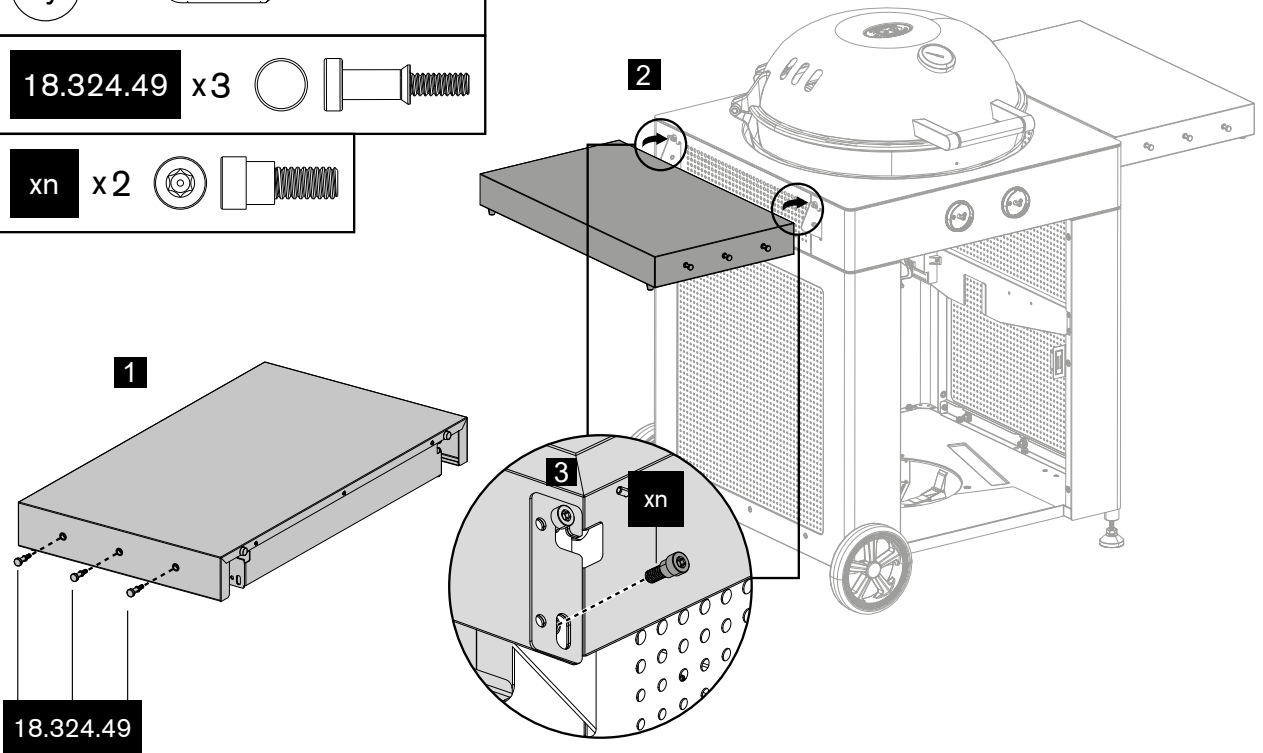

AROSA 570 G EVO GREY STEEL

18.