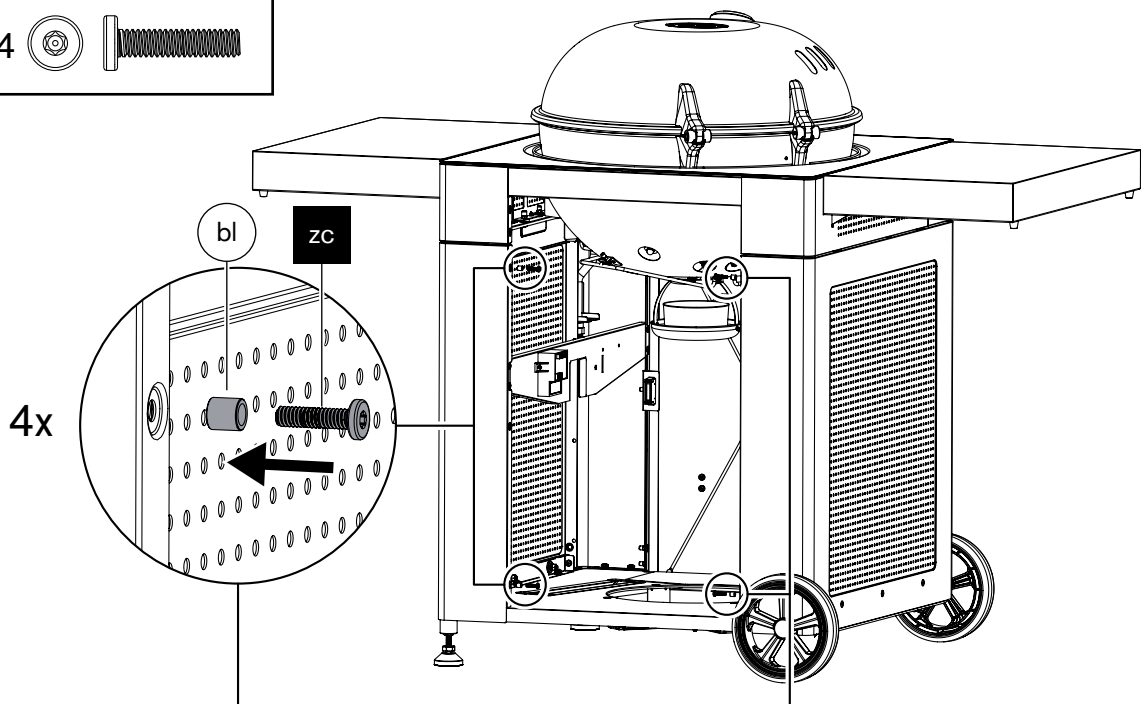

AROSA 570 G EVO GREY STEEL

26.

27.