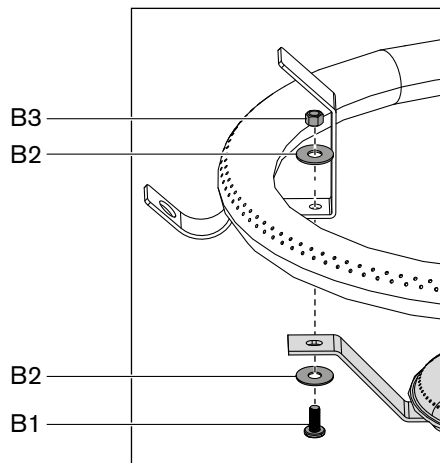

AROSA 570 G EVO GREY STEEL

B

B		SMALL BURNER	KLEINER BRENNER
Pos.	Art. Nr.	Description	Beschreibung
B1	18.370.03	Screw	Schraube
B2	18.371.38	Washer	Unterlagsscheibe
B3	18.371.66	Nut	Mutter

C