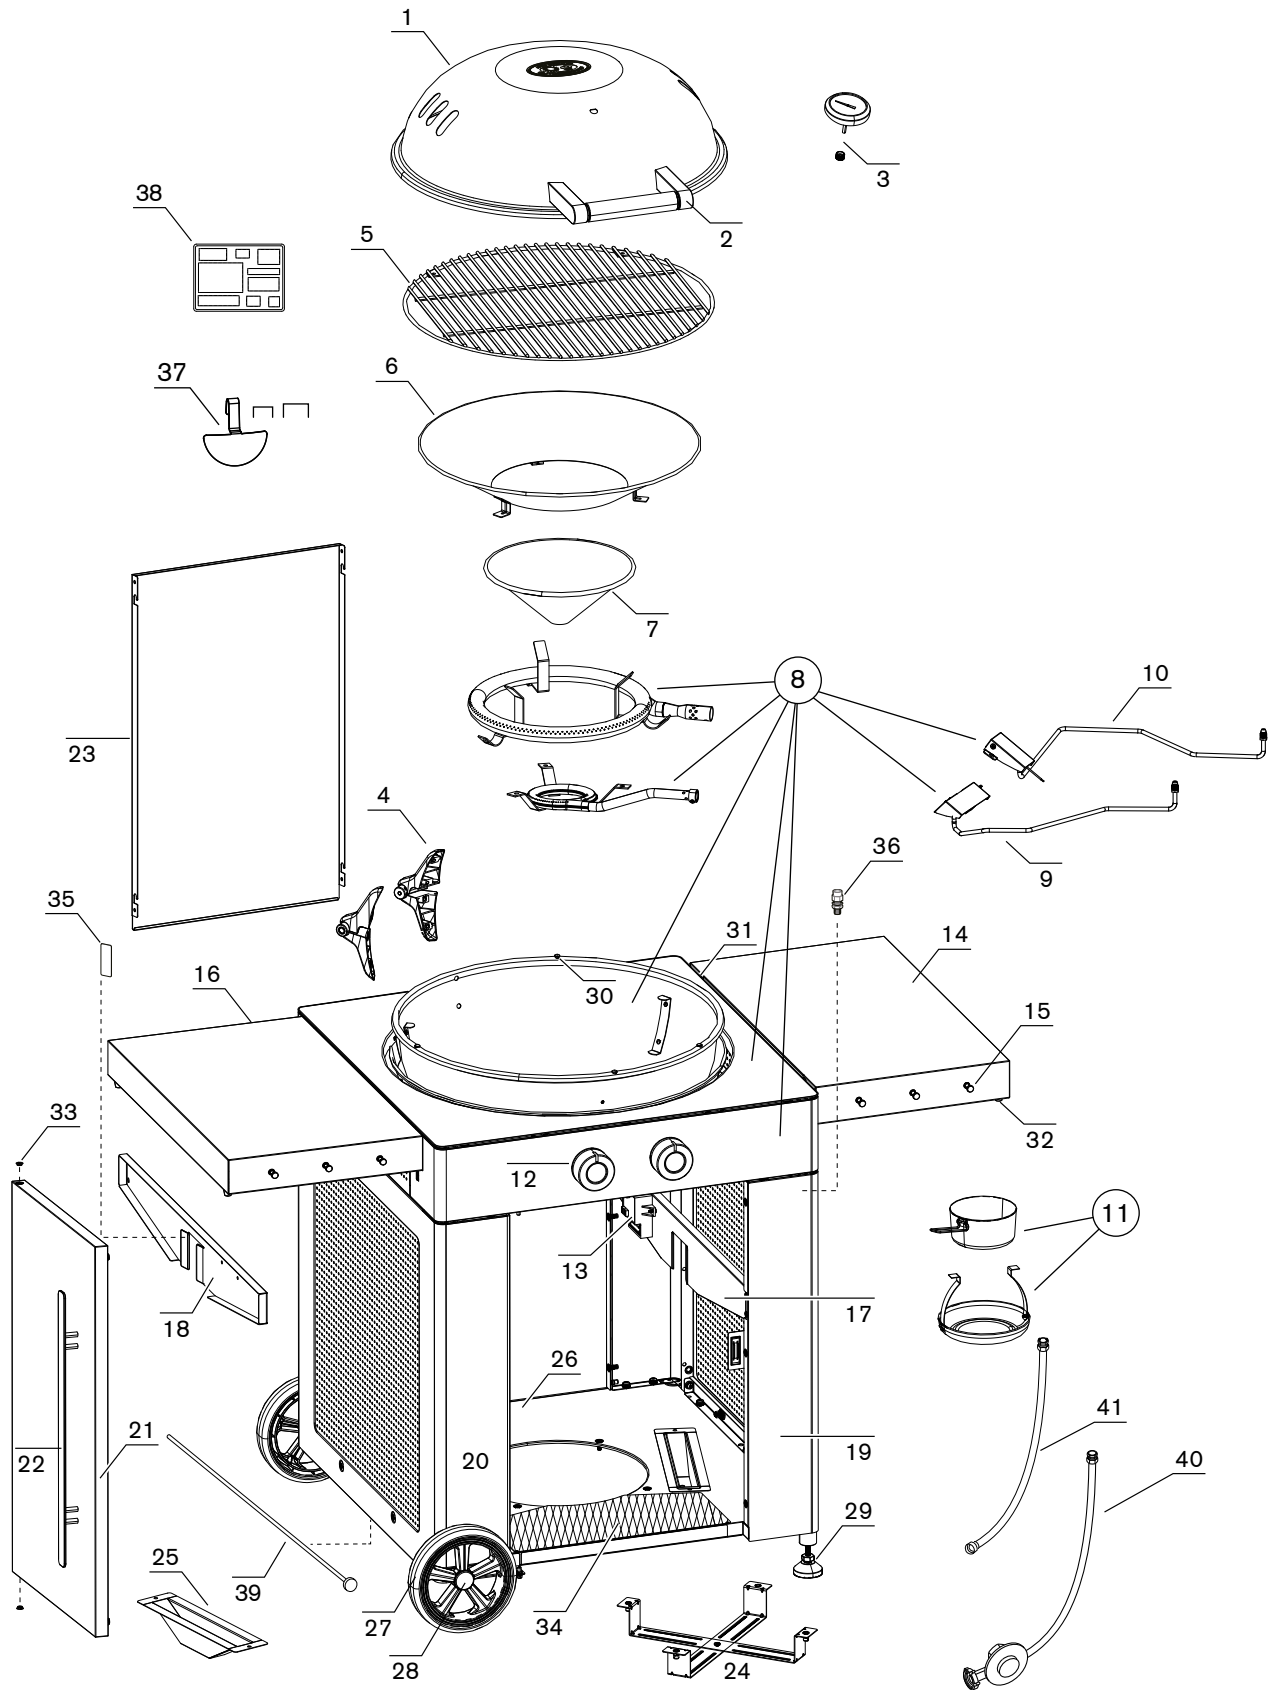

AROSA 570 G EVO GREY STEEL

29.

1

2

30.

31.

AROSA 570 G EVO GREY STEEL

SPAREPARTS			ERSATZTEIL-LISTE
Pos.	Art. Nr.	Description	Beschreibung
1	18.350.96	Lid, black	Deckel, schwarz
2	18.324.11	Lid handle cubic	Deckelgriff cubic
3	18.850.23	Heat indicator °C/°F	Temperatur Anzeiger °C/°F
4	18.324.12	Lid Hinge set	Deckelscharnier Set
5	18.320.00	Cooking grid	Grillrost
6	18.324.08	Large Funnel	Grosser Trichter
7	18.320.03	Small Funnel	Kleiner Trichter
8	18.900.13	BBQ Top 50mbar Grey Steel	BBQ Top 50mbar Grey Steel
8	18.900.22	BBQ Top 30mbar Grey Steel	BBQ Top 30mbar Grey Steel
9	18.900.03	Flame guard small burner 50 mbar	Flamenwächter kleiner Brenner 50mbar
9	18.900.04	Flame guard small burner 30 mbar	Flamenwächter kleiner Brenner 30mbar
10	18.900.05	Flame guard large burner 50 mbar	Flamenwächter grosser Brenner 50mbar
10	18.900.06	Flame guard large burner 30 mbar	Flamenwächter grosser Brenner 30mbar
11	18.900.07	Drip pan Set	Fettauffangschale Set
12	18.360.90	Control Knob safety light	Gasregulierknopf mit Kontrolllicht
13	18.730.16	Pulse ignition (4 outputs)	Elektrozündung (4 Ausgänge)
14	18.324.76	Site table grey Right	Seitentablar grau
15	18.324.17	Accessory Pin (Set of 2 piece)	Zubehör Pin (Set mit 2 Stück)
16	18.325.25	Site table grey Left	Seitentablar grau links
17	18.324.65	Stiffener A	Strebe A
18	18.324.66	Stiffener B	Strebe B
19	18.324.77	right side panel grey	Rechte Seitenwand grau
20	18.324.78	left side panel grey	Linke Seitenwand grau
21	18.324.79	Door grey	Türe grau
22	18.324.80	Door handle grey	Türgriff grau
23	18.120.51	Back cover	Rückwand
24	18.324.64	Bottle jacket	Flaschenschale
25	18.324.55	Accessory insert	Zubehör Einsatz
26	18.324.63	Bottom plate	Bodenplatte
27	18.360.91	Wheel grey	Rad grau
28	18.360.92	Wheel cap	Rad Kappe
29	18.360.37	Height adjustment	Höhenverstellung
30	18.360.86	Protection pin	Schutzstift
31	18.360.94	Spacer	Schutzstift Distanz
32	18.360.95	Protection pin	Puffer Seitentablar
33	18.371.85	Clip Bearing	Klammerlager
34	18.361.00	Protection foil Gas tank	Schutzfolie Gasflasche
35	18.361.02	Protection foil Accessory insert	Schutzfolie Zubehör Einsatz
36	14.911.62	Adapter 5/8"UNF- 1/4"LH	Adapter 5/8"UNF - 1/4"LH
37	18.900.28	Mirror Set	Flammenspiegel Set