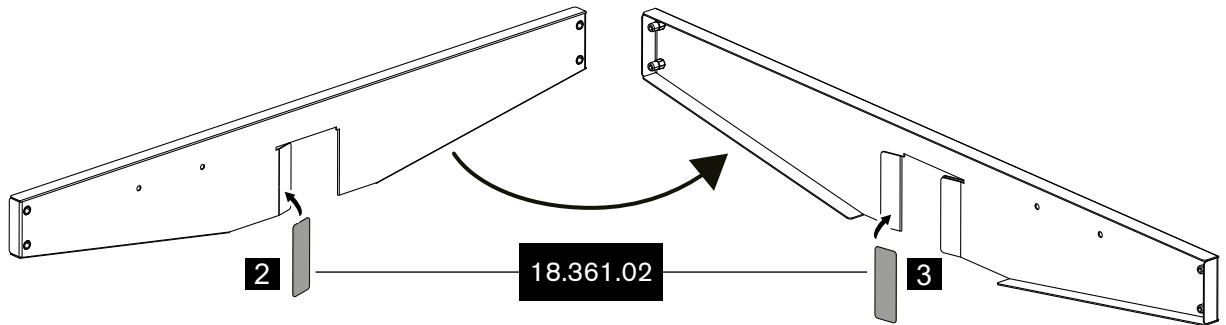

AROSA 570 G EVO GREY STEEL

11.

an x3		18.361.02 x4	

1