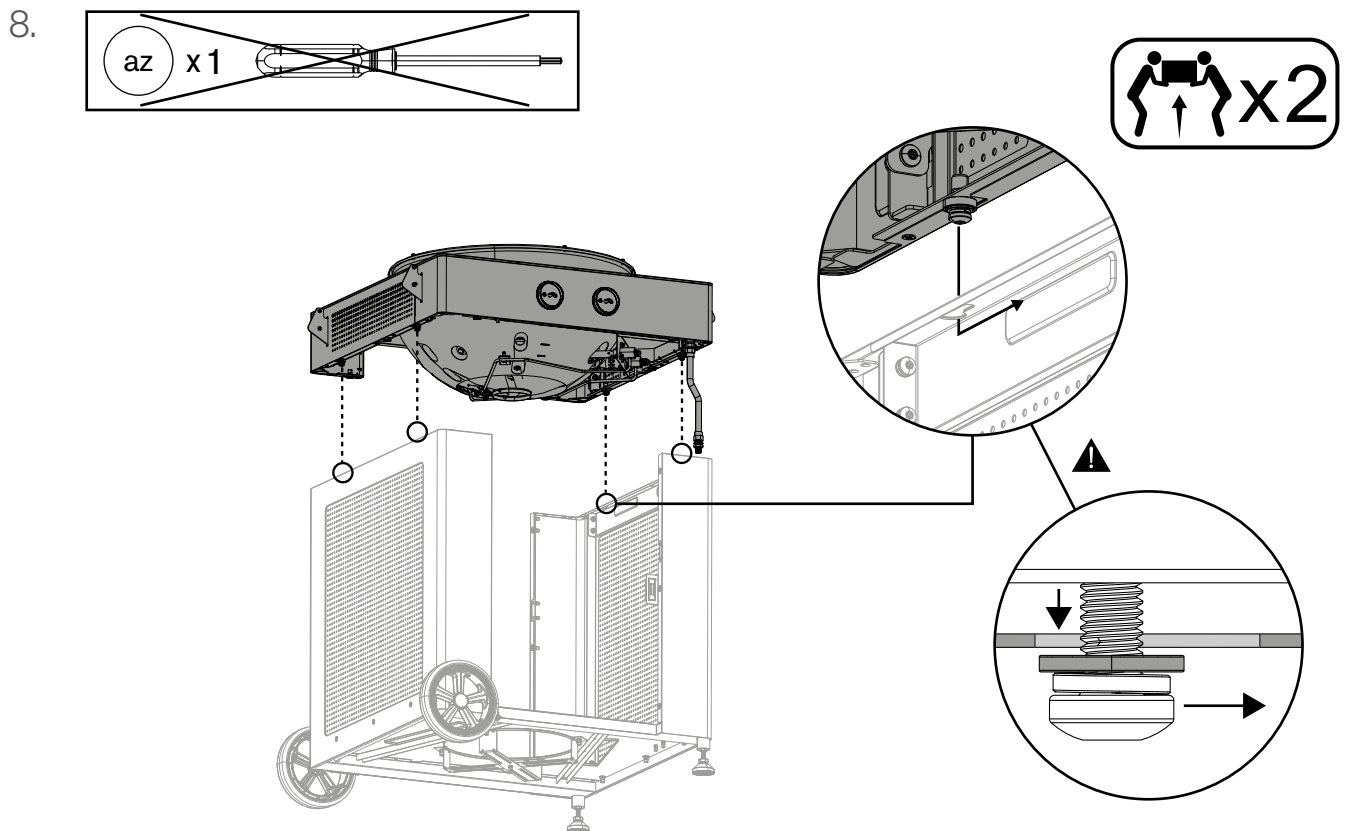

AROSA 570 G EVO GREY STEEL