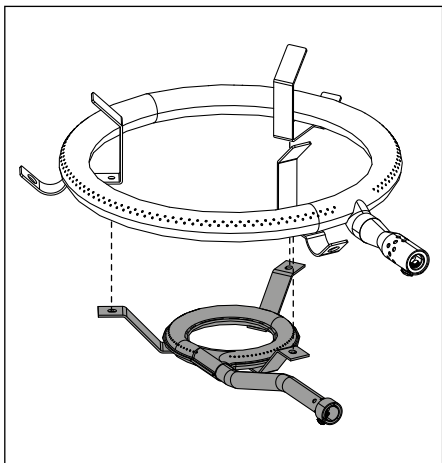

AROSA 570 G EVO GREY STEEL

B

B		SMALL BURNER	KLEINER BRENNER
Pos.	Art. Nr.	Description	Beschreibung
B1	18.370.03	Screw	Schraube
B2	18.371.38	Washer	Unterlagsscheibe
B3	18.371.66	Nut	Mutter

C