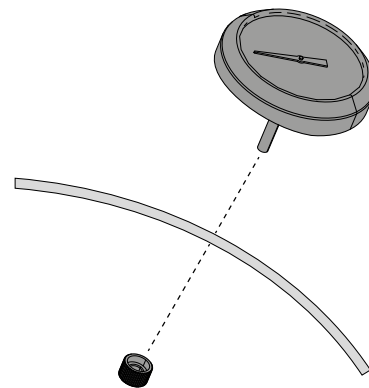

A

A LOGO AND HANDLE			LOGO UND GRIFF		
Pos.	Art. Nr.	Description	Beschreibung		
A1	18.371.03	Protection washer	Schutz-Unterlagsscheibe		
A2	18.371.57	Washer	Unterlagsscheibe		
A3	18.370.48	Nut	Mutter		
A4	18.371.72	Screw	Schraube		
A5	18.370.76	Protection washer	Schutz-Unterlagsscheibe