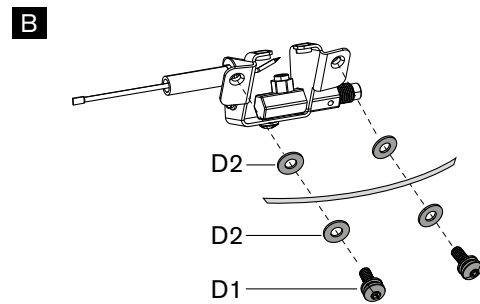

D

D		IGNITION	ZÜNDUNG
Pos.	Art. Nr.	Description	Beschreibung
D1	18.371.62	Screw	Schraube
D2	18.371.80	Washer	Unterlagsscheibe
D3	18.371.81	Screw	Schraube