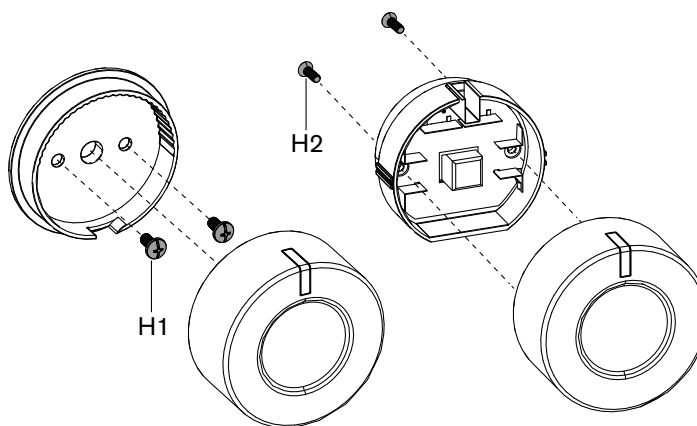

AROSA 570 G EVO GREY STEEL

B

B		SMALL BURNER	KLEINER BRENNER
Pos.	Art. Nr.	Description	Beschreibung
B1	18.370.03	Screw	Schraube
B2	18.371.38	Washer	Unterlagsscheibe
B3	18.371.66	Nut	Mutter

C

C		BURNER	BRENNER
Pos.	Art. Nr.	Description	Beschreibung
C1	18.370.07	Screw	Schraube
C2	18.371.16	Washer	Unterlagsscheibe
C3	18.371.17	Protection washer	Schutz-Unterlagsscheibe
C4	18.370.68	Washer	Unterlagsscheibe
C5	18.371.19	Dome nut	Hutmutter

D

D		IGNITION	ZÜNDUNG
Pos.	Art. Nr.	Description	Beschreibung
D1	18.371.62	Screw	Schraube
D2	18.371.80	Washer	Unterlagsscheibe
D3	18.371.81	Screw	Schraube

AROSA 570 G EVO GREY STEEL

E		BURNER SUPPORT / BOWL	BRENNER HALTERUNG / KUGEL
Pos.	Art. Nr.	Description	Beschreibung
E1	18.371.61	Screw	Schraube
E2	18.371.17	Protection washer	Schutz-Unterlagscheibe
E3	18.371.62	Screw	Schraube

H		KNOB / FRAME	DREHKNOPF / RING
Pos.	Art. Nr.	Description	Beschreibung
H1	18.371.37	Screw	Schraube
H2	18.371.79	Screw	Schraube

I		IGNITION	ZÜNDUNGSBOX
Pos.	Art. Nr.	Description	Beschreibung
11	18.371.63	Screw	Schraube