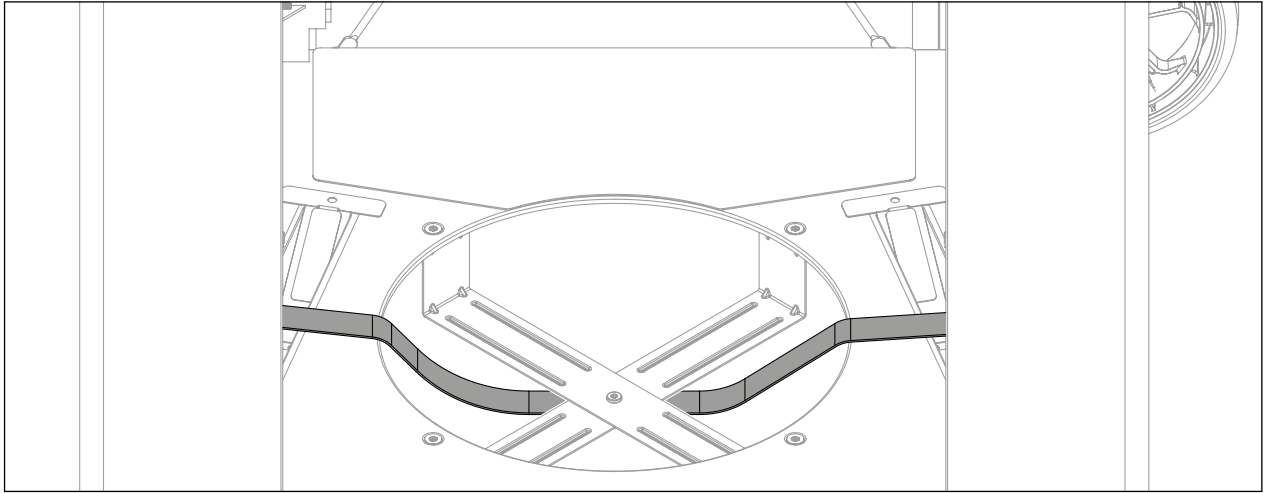

AROSA 570 G EVO GREY STEEL

29.

1