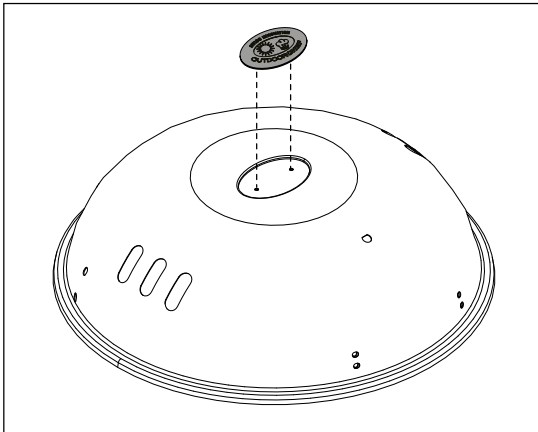

A

A LOGO AND HANDLE			LOGO UND GRIFF		
Pos.	Art. Nr.	Description	Beschreibung		
A1	18.371.03	Protection washer	Schutz-Unterlagsscheibe		
A2	18.371.57	Washer	Unterlagsscheibe		
A3	18.370.48	Nut	Mutter		
A4	18.371.72	Screw	Schraube		
A5	18.370.76	Protection washer	Schutz-Unterlagsscheibe