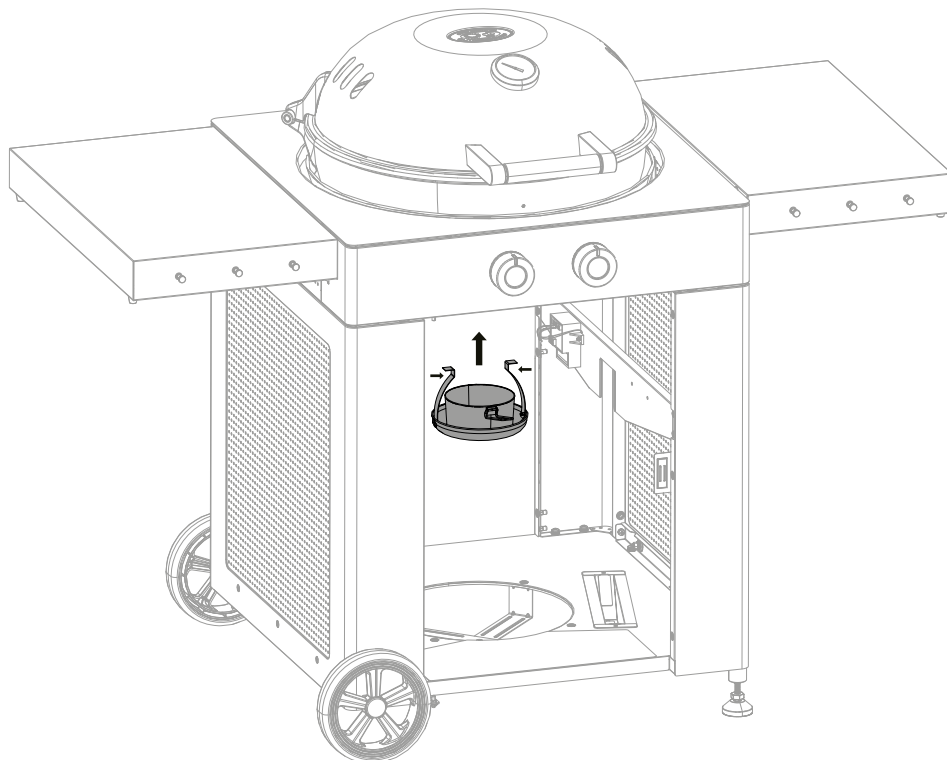

AROSA 570 G EVO GREY STEEL

22.

23.