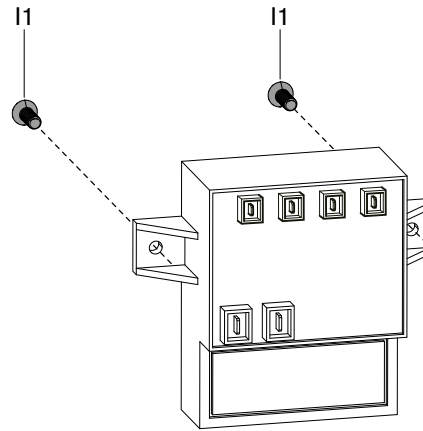

D

D		IGNITION	ZÜNDUNG
Pos.	Art. Nr.	Description	Beschreibung
D1	18.371.62	Screw	Schraube
D2	18.371.80	Washer	Unterlagsscheibe
D3	18.371.81	Screw	Schraube

AROSA 570 G EVO GREY STEEL

E		BURNER SUPPORT / BOWL	BRENNER HALTERUNG / KUGEL
Pos.	Art. Nr.	Description	Beschreibung
E1	18.371.61	Screw	Schraube
E2	18.371.17	Protection washer	Schutz-Unterlagscheibe
E3	18.371.62	Screw	Schraube

H		KNOB / FRAME	DREHKNOPF / RING
Pos.	Art. Nr.	Description	Beschreibung
H1	18.371.37	Screw	Schraube
H2	18.371.79	Screw	Schraube

I		IGNITION	ZÜNDUNGSBOX
Pos.	Art. Nr.	Description	Beschreibung
11	18.371.63	Screw	Schraube