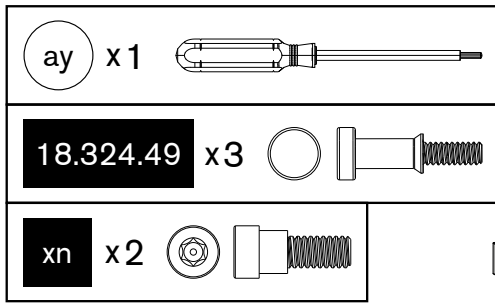

AROSA 570 G EVO GREY STEEL

18.