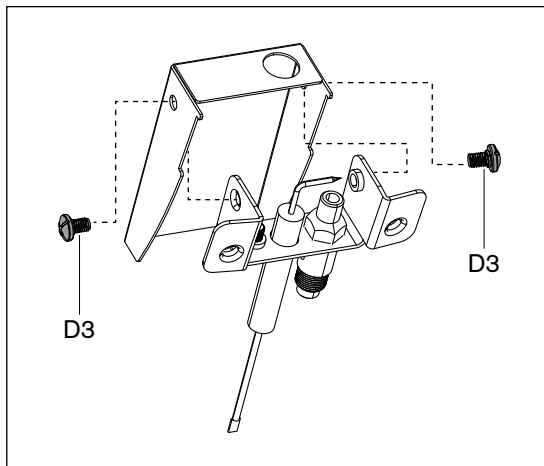

D

D		IGNITION	ZÜNDUNG
Pos.	Art. Nr.	Description	Beschreibung
D1	18.371.62	Screw	Schraube
D2	18.371.80	Washer	Unterlagsscheibe
D3	18.371.81	Screw	Schraube