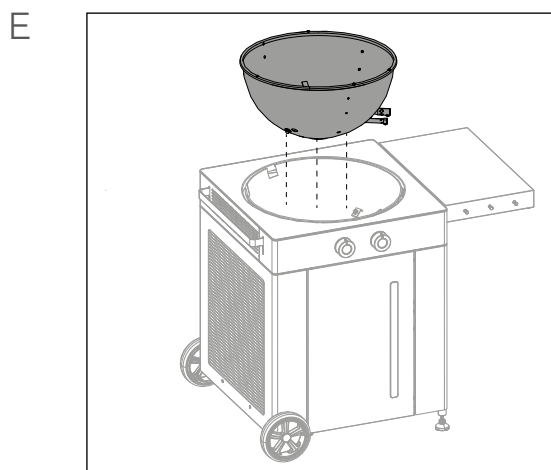

AROSA 570 G EVO GREY STEEL

E		BURNER SUPPORT / BOWL	BRENNER HALTERUNG / KUGEL
Pos.	Art. Nr.	Description	Beschreibung
E1	18.371.61	Screw	Schraube
E2	18.371.17	Protection washer	Schutz-Unterlagscheibe
E3	18.371.62	Screw	Schraube