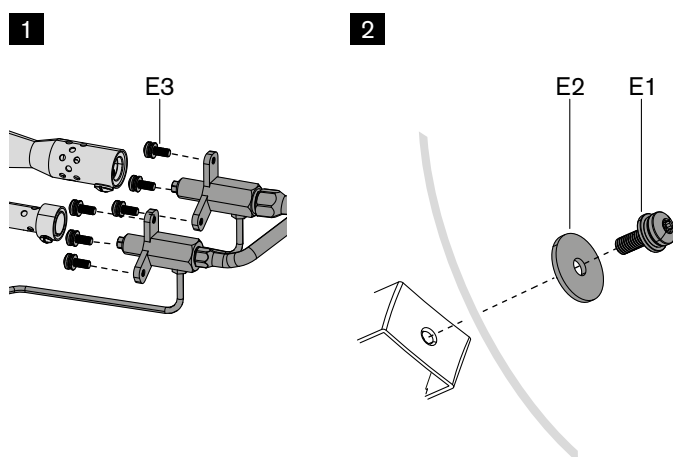

AROSA 570 G EVO GREY STEEL

B

B		SMALL BURNER	KLEINER BRENNER
Pos.	Art. Nr.	Description	Beschreibung
B1	18.370.03	Screw	Schraube
B2	18.371.38	Washer	Unterlagsscheibe
B3	18.371.66	Nut	Mutter

C

C		BURNER	BRENNER
Pos.	Art. Nr.	Description	Beschreibung
C1	18.370.07	Screw	Schraube
C2	18.371.16	Washer	Unterlagsscheibe
C3	18.371.17	Protection washer	Schutz-Unterlagsscheibe
C4	18.370.68	Washer	Unterlagsscheibe
C5	18.371.19	Dome nut	Hutmutter

D

D		IGNITION	ZÜNDUNG
Pos.	Art. Nr.	Description	Beschreibung
D1	18.371.62	Screw	Schraube
D2	18.371.80	Washer	Unterlagsscheibe
D3	18.371.81	Screw	Schraube

AROSA 570 G EVO GREY STEEL

E		BURNER SUPPORT / BOWL	BRENNER HALTERUNG / KUGEL
Pos.	Art. Nr.	Description	Beschreibung
E1	18.371.61	Screw	Schraube
E2	18.371.17	Protection washer	Schutz-Unterlagscheibe
E3	18.371.62	Screw	Schraube