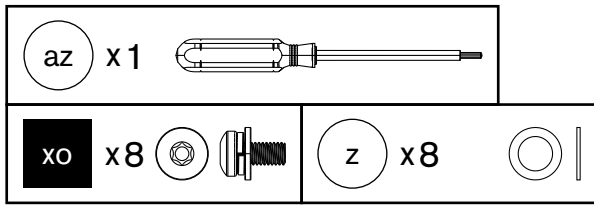

AROSA 570 G EVO GREY STEEL

14.