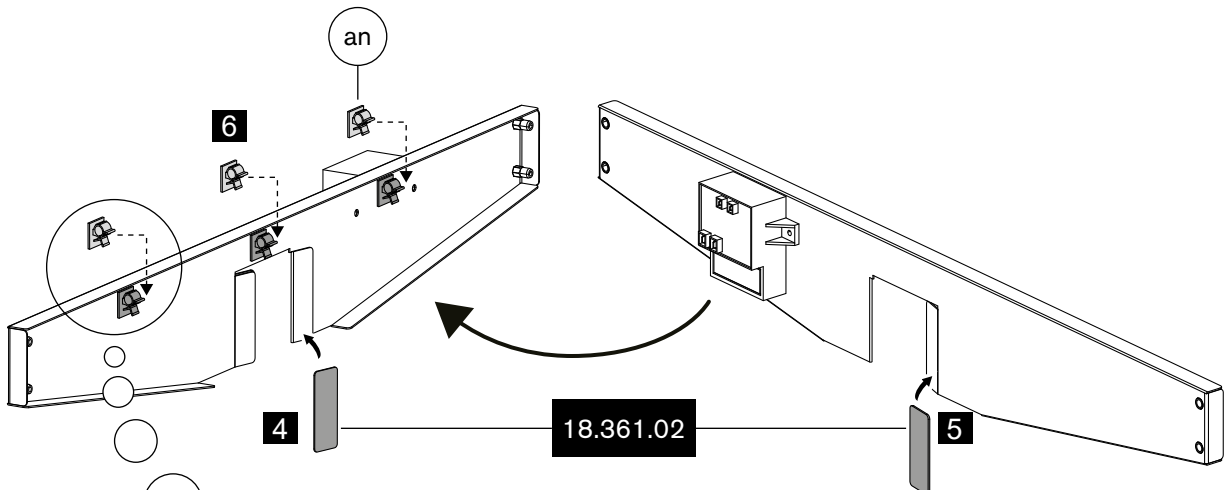

AROSA 570 G EVO GREY STEEL

11.

an x3		18.361.02 x4	

1