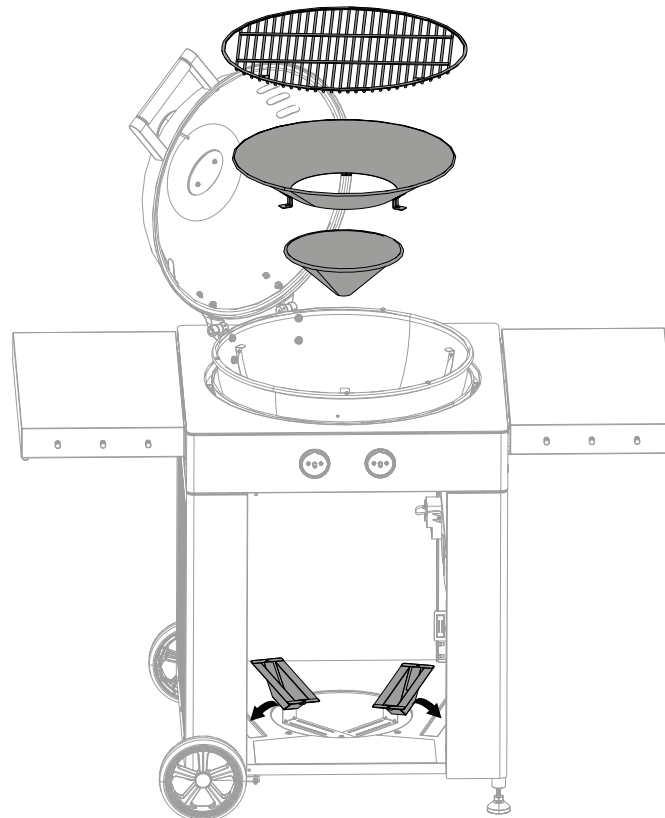

AROSA 570 G EVO GREY STEEL

18.

19.