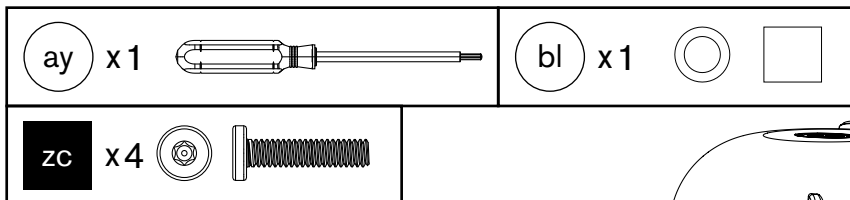

AROSA 570 G EVO GREY STEEL

26.

27.