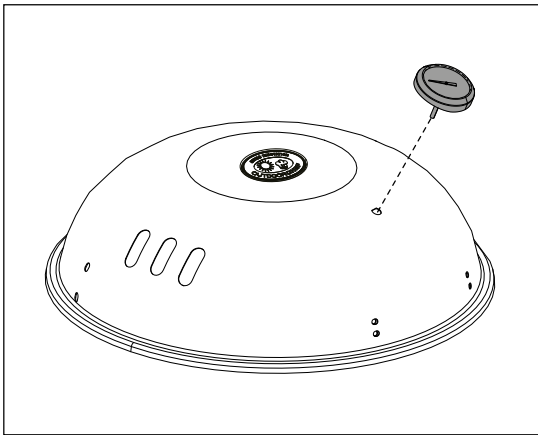

A

A LOGO AND HANDLE			LOGO UND GRIFF		
Pos.	Art. Nr.	Description	Beschreibung		
A1	18.371.03	Protection washer	Schutz-Unterlagsscheibe		
A2	18.371.57	Washer	Unterlagsscheibe		
A3	18.370.48	Nut	Mutter		
A4	18.371.72	Screw	Schraube		
A5	18.370.76	Protection washer	Schutz-Unterlagsscheibe