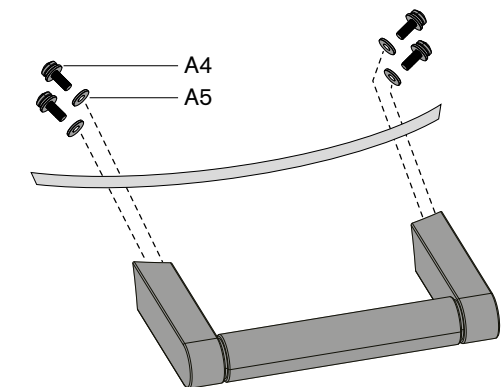

A

A LOGO AND HANDLE			LOGO UND GRIFF		
Pos.	Art. Nr.	Description	Beschreibung		
A1	18.371.03	Protection washer	Schutz-Unterlagsscheibe		
A2	18.371.57	Washer	Unterlagsscheibe		
A3	18.370.48	Nut	Mutter		
A4	18.371.72	Screw	Schraube		
A5	18.370.76	Protection washer	Schutz-Unterlagsscheibe