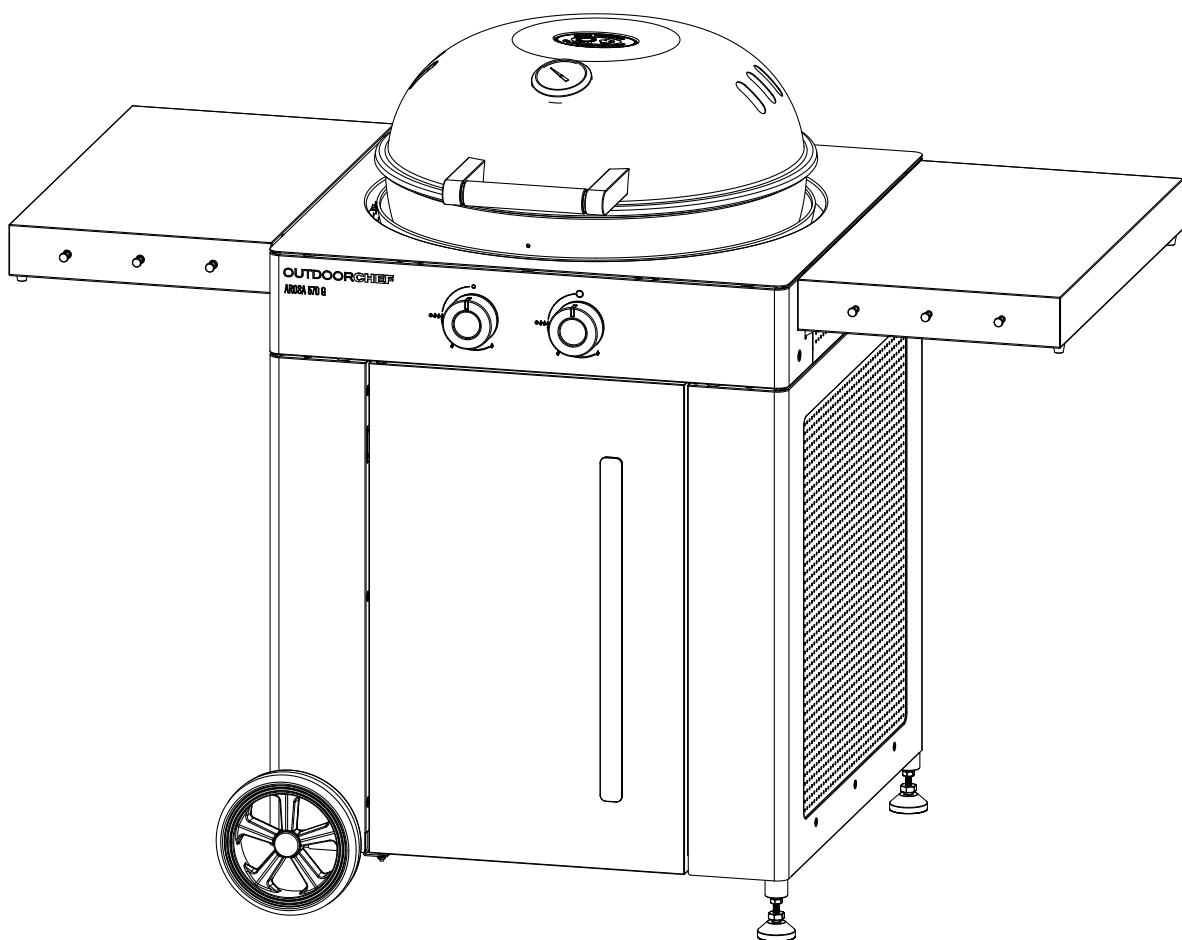

AROSA 570 G EVO GREY STEEL

Aufbauanleitung | Assembly Instruction

OUTDOORCHEF
SWISS INNOVATION

AROSA 570 G EVO GREY STEEL

Achtung

Bitte notieren Sie auf der Rückseite Ihrer Gebrauchsanweisung die Serien-Nummer. Je nach Grillmodell finden Sie die Nummer auf dem Datensticker, welcher sich entweder am Grillgestell oder auf der Bodenplatte befindet. **OUTDOORCHEF** kann Garantie und Ersatzteillieferungen nur mit der Serien-Nummer bearbeiten. Outdoorchef AG operates a policy of continuous product development and improvement. As such we reserve the right to alter product design and or technical specification without giving any prior notice.