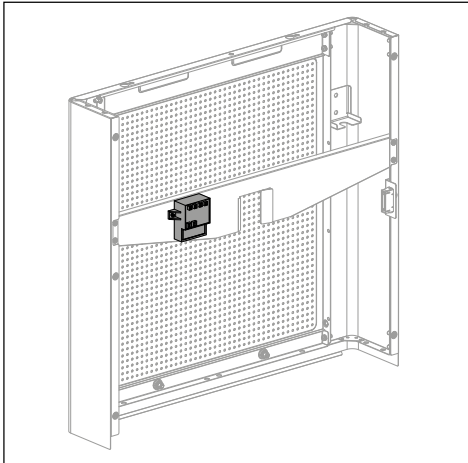

I		IGNITION	ZÜNDUNGSBOX
Pos.	Art. Nr.	Description	Beschreibung
11	18.371.63	Screw	Schraube