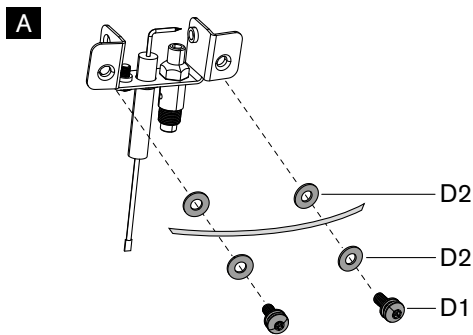

D

D		IGNITION	ZÜNDUNG
Pos.	Art. Nr.	Description	Beschreibung
D1	18.371.62	Screw	Schraube
D2	18.371.80	Washer	Unterlagsscheibe
D3	18.371.81	Screw	Schraube