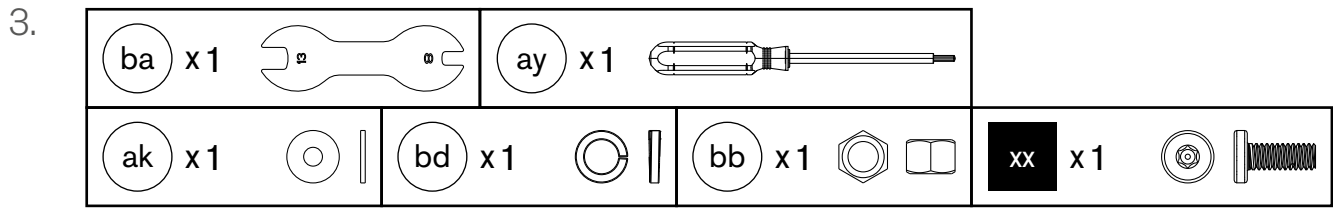

AROSA 570 G EVO GREY STEEL