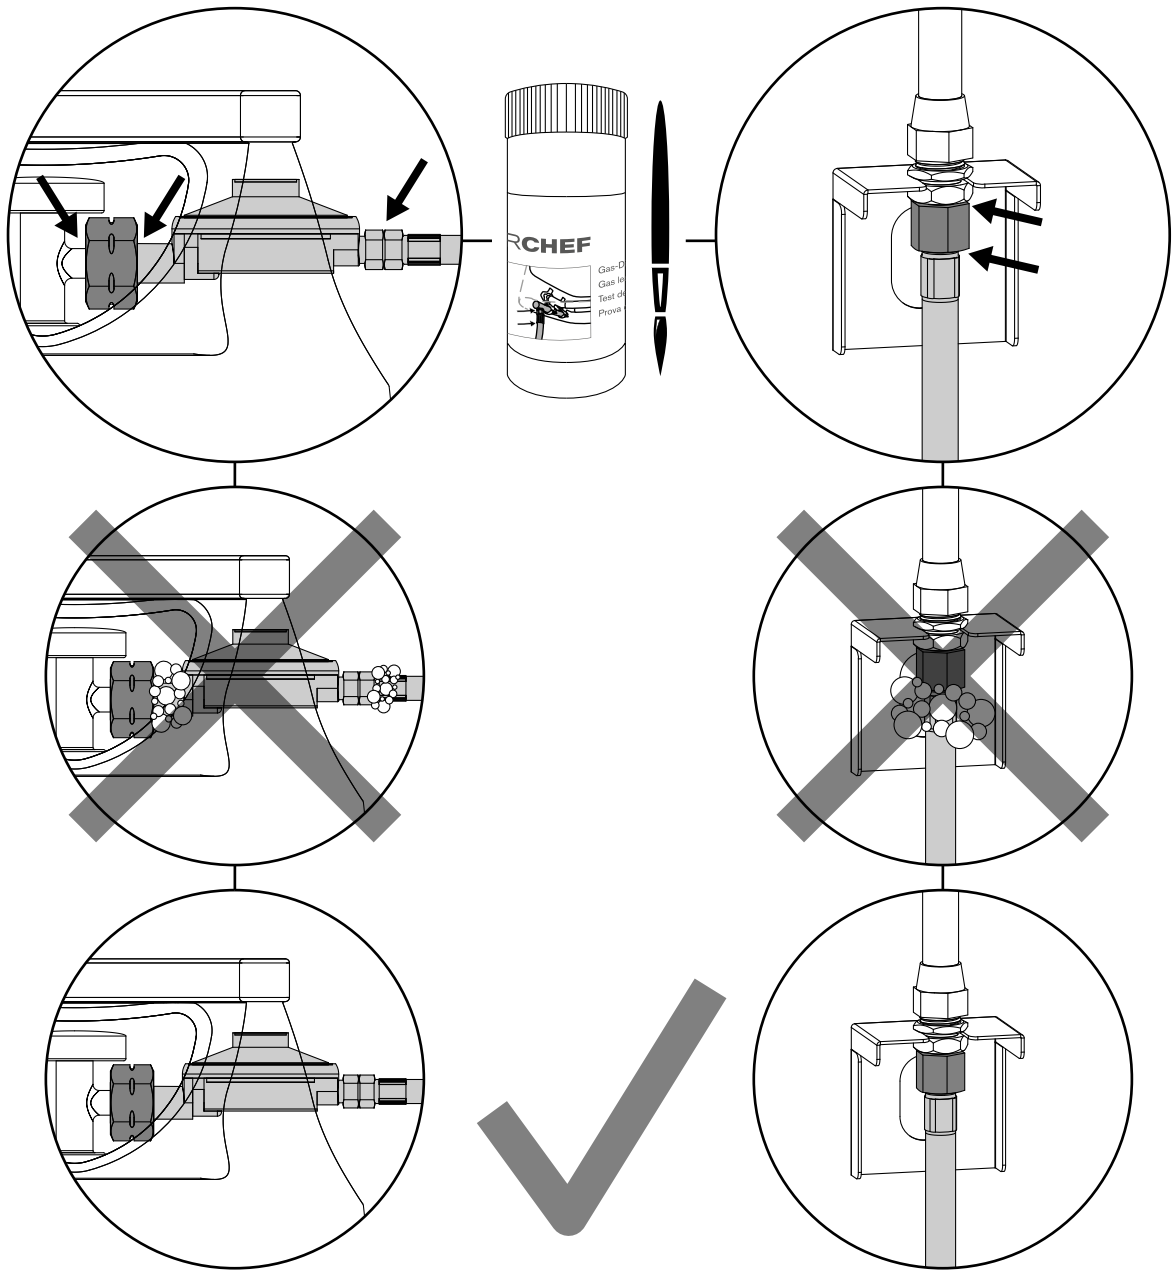

AROSA 570 G EVO GREY STEEL

29.

1

2

30.

31.

AROSA 570 G EVO GREY STEEL

SPAREPARTS			ERSATZTEIL-LISTE
Pos.	Art. Nr.	Description	Beschreibung
1	18.350.96	Lid, black	Deckel, schwarz
2	18.324.11	Lid handle cubic	Deckelgriff cubic
3	18.850.23	Heat indicator °C/°F	Temperatur Anzeiger °C/°F
4	18.324.12	Lid Hinge set	Deckelscharnier Set
5	18.320.00	Cooking grid	Grillrost
6	18.324.08	Large Funnel	Grosser Trichter
7	18.320.03	Small Funnel	Kleiner Trichter
8	18.900.13	BBQ Top 50mbar Grey Steel	BBQ Top 50mbar Grey Steel
8	18.900.22	BBQ Top 30mbar Grey Steel	BBQ Top 30mbar Grey Steel
9	18.900.03	Flame guard small burner 50 mbar	Flamenwächter kleiner Brenner 50mbar
9	18.900.04	Flame guard small burner 30 mbar	Flamenwächter kleiner Brenner 30mbar
10	18.900.05	Flame guard large burner 50 mbar	Flamenwächter grosser Brenner 50mbar
10	18.900.06	Flame guard large burner 30 mbar	Flamenwächter grosser Brenner 30mbar
11	18.900.07	Drip pan Set	Fettauffangschale Set
12	18.360.90	Control Knob safety light	Gasregulierknopf mit Kontrolllicht
13	18.730.16	Pulse ignition (4 outputs)	Elektrozündung (4 Ausgänge)
14	18.324.76	Site table grey Right	Seitentablar grau
15	18.324.17	Accessory Pin (Set of 2 piece)	Zubehör Pin (Set mit 2 Stück)
16	18.325.25	Site table grey Left	Seitentablar grau links
17	18.324.65	Stiffener A	Strebe A
18	18.324.66	Stiffener B	Strebe B
19	18.324.77	right side panel grey	Rechte Seitenwand grau
20	18.324.78	left side panel grey	Linke Seitenwand grau
21	18.324.79	Door grey	Türe grau
22	18.324.80	Door handle grey	Türgriff grau
23	18.120.51	Back cover	Rückwand
24	18.324.64	Bottle jacket	Flaschenschale
25	18.324.55	Accessory insert	Zubehör Einsatz
26	18.324.63	Bottom plate	Bodenplatte
27	18.360.91	Wheel grey	Rad grau
28	18.360.92	Wheel cap	Rad Kappe
29	18.360.37	Height adjustment	Höhenverstellung
30	18.360.86	Protection pin	Schutzstift
31	18.360.94	Spacer	Schutzstift Distanz
32	18.360.95	Protection pin	Puffer Seitentablar
33	18.371.85	Clip Bearing	Klammerlager
34	18.361.00	Protection foil Gas tank	Schutzfolie Gasflasche
35	18.361.02	Protection foil Accessory insert	Schutzfolie Zubehör Einsatz
36	14.911.62	Adapter 5/8"UNF- 1/4"LH	Adapter 5/8"UNF - 1/4"LH
37	18.900.28	Mirror Set	Flammenspiegel Set