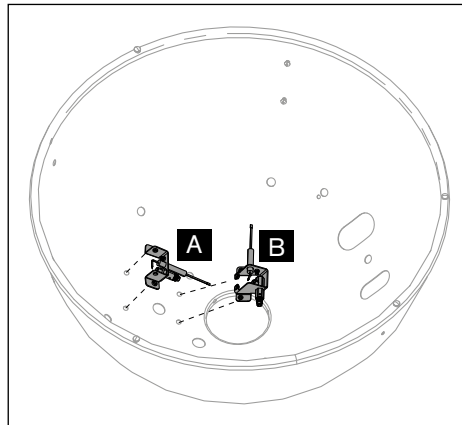

AROSA 570 G EVO GREY STEEL

B

B		SMALL BURNER	KLEINER BRENNER
Pos.	Art. Nr.	Description	Beschreibung
B1	18.370.03	Screw	Schraube
B2	18.371.38	Washer	Unterlagsscheibe
B3	18.371.66	Nut	Mutter

C

C		BURNER	BRENNER
Pos.	Art. Nr.	Description	Beschreibung
C1	18.370.07	Screw	Schraube
C2	18.371.16	Washer	Unterlagsscheibe
C3	18.371.17	Protection washer	Schutz-Unterlagsscheibe
C4	18.370.68	Washer	Unterlagsscheibe
C5	18.371.19	Dome nut	Hutmutter

D

D		IGNITION	ZÜNDUNG
Pos.	Art. Nr.	Description	Beschreibung
D1	18.371.62	Screw	Schraube
D2	18.371.80	Washer	Unterlagsscheibe
D3	18.371.81	Screw	Schraube

AROSA 570 G EVO GREY STEEL

E		BURNER SUPPORT / BOWL	BRENNER HALTERUNG / KUGEL
Pos.	Art. Nr.	Description	Beschreibung
E1	18.371.61	Screw	Schraube
E2	18.371.17	Protection washer	Schutz-Unterlagscheibe
E3	18.371.62	Screw	Schraube