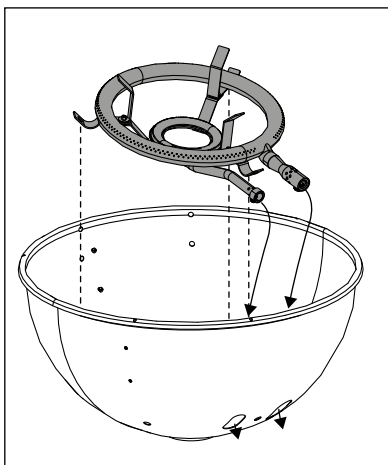

AROSA 570 G EVO GREY STEEL

SPAREPARTS			ERSATZTEIL-LISTE
Pos.	Art. Nr.	Description	Beschreibung
38	18.379.58	Hardware set	Schraubenset
39	18.325.00	Wheel axle / black	Radachse / schwarz
40	14.911.38	Gas hose & regulator CH	Gasschlauch & Regler CH
40	14.911.40	Gas hose & regulator DE,AT	Gasschlauch & Regler DE,AT
40	14.911.42	Gas hose & regulator DK,FI,IS,NO,PT,SP	Gasschlauch & Regler DK,FI,IS,NO,PT,SP
40	14.911.51	Gas hose & regulator IT, GR	Gasschlauch & Regler IT,GR
40	14.911.47	Gas hose & regulator BG	Gasschlauch & Regler BG
40	14.911.43	Gas hose & regulator GB	Gasschlauch & Regler GB
40	14.911.58	Gas hose & regulator HU	Gasschlauch & Regler HU
40	14.911.56	Gas hose & regulator MT	Gasschlauch & Regler MT
40	14.911.49	Gas hose & regulator PL	Gasschlauch & Regler PL
40	14.911.47	Gas hose & regulator SE	Gasschlauch & Regler SE
40	14.911.53	Gas hose & regulator AL,BA,HR,CZ,IL,LT,MK,MD,RO,RS,SK,SI	Gasschlauch & Regler AL,BA,HR,CZ,IL,LT,MK,MD,RO,RS,SK,SI
41	14.921.25	Gas hose FR	Gasschlauch FR

A

A LOGO AND HANDLE			LOGO UND GRIFF		
Pos.	Art. Nr.	Description	Beschreibung		
A1	18.371.03	Protection washer	Schutz-Unterlagsscheibe		
A2	18.371.57	Washer	Unterlagsscheibe		
A3	18.370.48	Nut	Mutter		
A4	18.371.72	Screw	Schraube		
A5	18.370.76	Protection washer	Schutz-Unterlagsscheibe		

AROSA 570 G EVO GREY STEEL

B

B		SMALL BURNER	KLEINER BRENNER
Pos.	Art. Nr.	Description	Beschreibung
B1	18.370.03	Screw	Schraube
B2	18.371.38	Washer	Unterlagsscheibe
B3	18.371.66	Nut	Mutter

C

C		BURNER	BRENNER
Pos.	Art. Nr.	Description	Beschreibung
C1	18.370.07	Screw	Schraube
C2	18.371.16	Washer	Unterlagsscheibe
C3	18.371.17	Protection washer	Schutz-Unterlagsscheibe
C4	18.370.68	Washer	Unterlagsscheibe
C5	18.371.19	Dome nut	Hutmutter