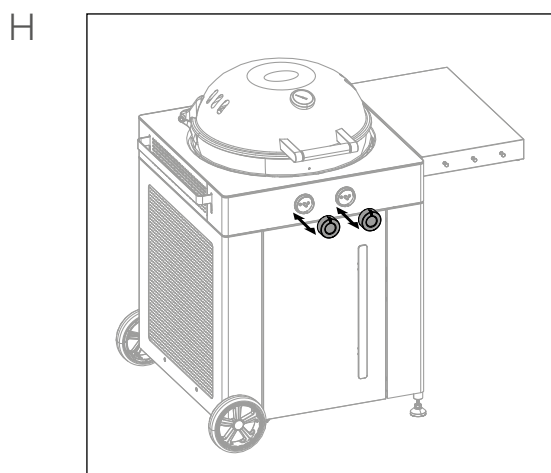

D

D		IGNITION	ZÜNDUNG
Pos.	Art. Nr.	Description	Beschreibung
D1	18.371.62	Screw	Schraube
D2	18.371.80	Washer	Unterlagsscheibe
D3	18.371.81	Screw	Schraube

AROSA 570 G EVO GREY STEEL

E		BURNER SUPPORT / BOWL	BRENNER HALTERUNG / KUGEL
Pos.	Art. Nr.	Description	Beschreibung
E1	18.371.61	Screw	Schraube
E2	18.371.17	Protection washer	Schutz-Unterlagscheibe
E3	18.371.62	Screw	Schraube