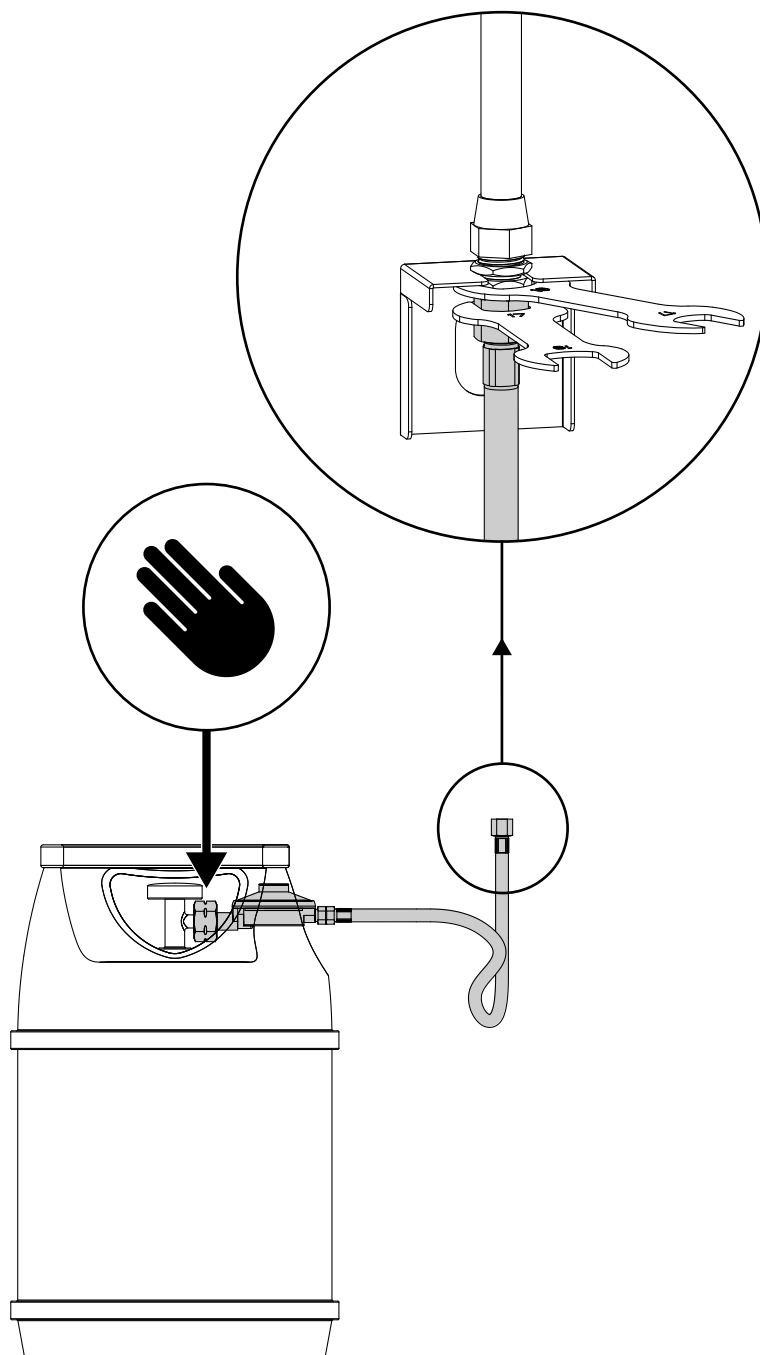

AROSA 570 G EVO GREY STEEL

29.

1

2

30.

31.

AROSA 570 G EVO GREY STEEL

SPAREPARTS			ERSATZTEIL-LISTE
Pos.	Art. Nr.	Description	Beschreibung
1	18.350.96	Lid, black	Deckel, schwarz
2	18.324.11	Lid handle cubic	Deckelgriff cubic
3	18.850.23	Heat indicator °C/°F	Temperatur Anzeiger °C/°F
4	18.324.12	Lid Hinge set	Deckelscharnier Set
5	18.320.00	Cooking grid	Grillrost
6	18.324.08	Large Funnel	Grosser Trichter
7	18.320.03	Small Funnel	Kleiner Trichter
8	18.900.13	BBQ Top 50mbar Grey Steel	BBQ Top 50mbar Grey Steel
8	18.900.22	BBQ Top 30mbar Grey Steel	BBQ Top 30mbar Grey Steel
9	18.900.03	Flame guard small burner 50 mbar	Flamenwächter kleiner Brenner 50mbar
9	18.900.04	Flame guard small burner 30 mbar	Flamenwächter kleiner Brenner 30mbar
10	18.900.05	Flame guard large burner 50 mbar	Flamenwächter grosser Brenner 50mbar
10	18.900.06	Flame guard large burner 30 mbar	Flamenwächter grosser Brenner 30mbar
11	18.900.07	Drip pan Set	Fettauffangschale Set
12	18.360.90	Control Knob safety light	Gasregulierknopf mit Kontrolllicht
13	18.730.16	Pulse ignition (4 outputs)	Elektrozündung (4 Ausgänge)
14	18.324.76	Site table grey Right	Seitentablar grau
15	18.324.17	Accessory Pin (Set of 2 piece)	Zubehör Pin (Set mit 2 Stück)
16	18.325.25	Site table grey Left	Seitentablar grau links
17	18.324.65	Stiffener A	Strebe A
18	18.324.66	Stiffener B	Strebe B
19	18.324.77	right side panel grey	Rechte Seitenwand grau
20	18.324.78	left side panel grey	Linke Seitenwand grau
21	18.324.79	Door grey	Türe grau
22	18.324.80	Door handle grey	Türgriff grau
23	18.120.51	Back cover	Rückwand
24	18.324.64	Bottle jacket	Flaschenschale
25	18.324.55	Accessory insert	Zubehör Einsatz
26	18.324.63	Bottom plate	Bodenplatte
27	18.360.91	Wheel grey	Rad grau
28	18.360.92	Wheel cap	Rad Kappe
29	18.360.37	Height adjustment	Höhenverstellung
30	18.360.86	Protection pin	Schutzstift
31	18.360.94	Spacer	Schutzstift Distanz
32	18.360.95	Protection pin	Puffer Seitentablar
33	18.371.85	Clip Bearing	Klammerlager
34	18.361.00	Protection foil Gas tank	Schutzfolie Gasflasche
35	18.361.02	Protection foil Accessory insert	Schutzfolie Zubehör Einsatz
36	14.911.62	Adapter 5/8"UNF- 1/4"LH	Adapter 5/8"UNF - 1/4"LH
37	18.900.28	Mirror Set	Flammenspiegel Set