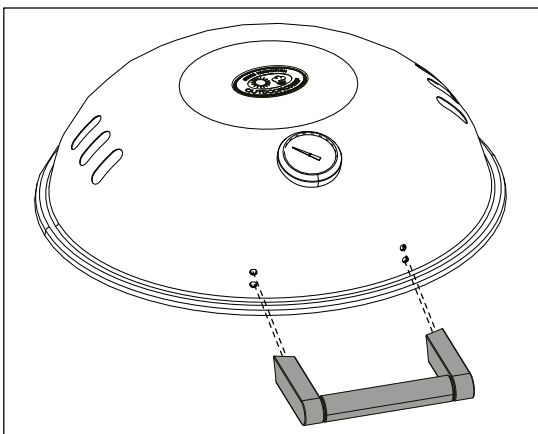

A

A LOGO AND HANDLE			LOGO UND GRIFF		
Pos.	Art. Nr.	Description	Beschreibung		
A1	18.371.03	Protection washer	Schutz-Unterlagsscheibe		
A2	18.371.57	Washer	Unterlagsscheibe		
A3	18.370.48	Nut	Mutter		
A4	18.371.72	Screw	Schraube		
A5	18.370.76	Protection washer	Schutz-Unterlagsscheibe