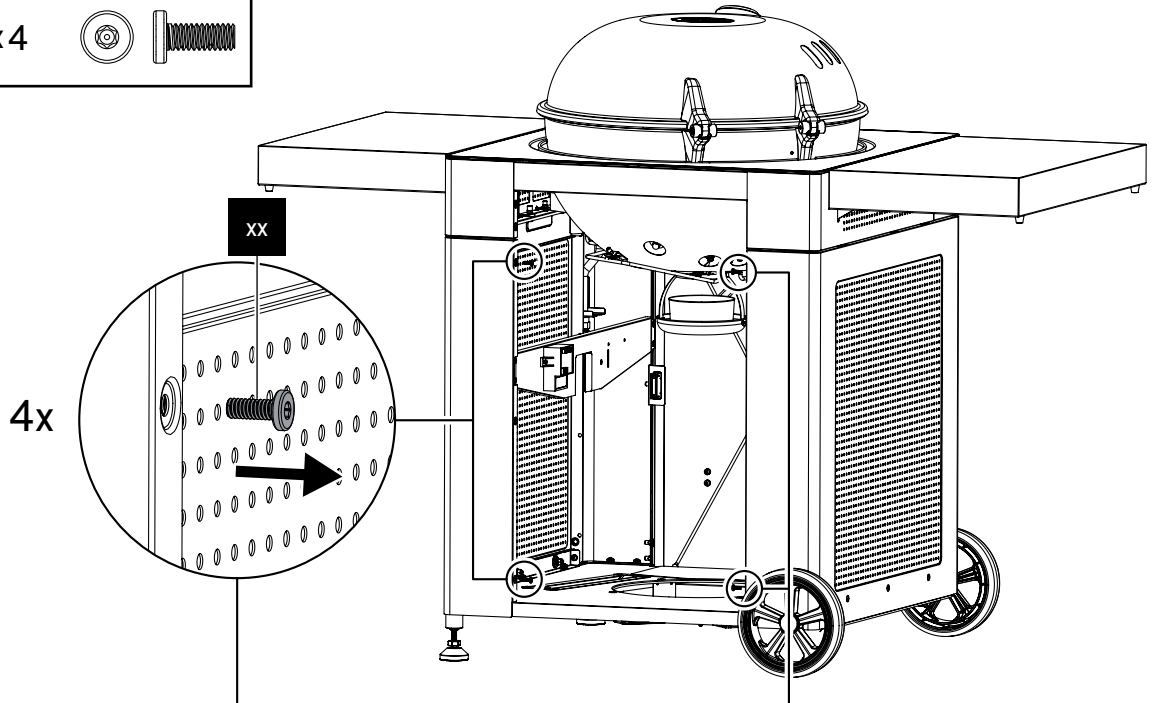

AROSA 570 G EVO GREY STEEL

26.