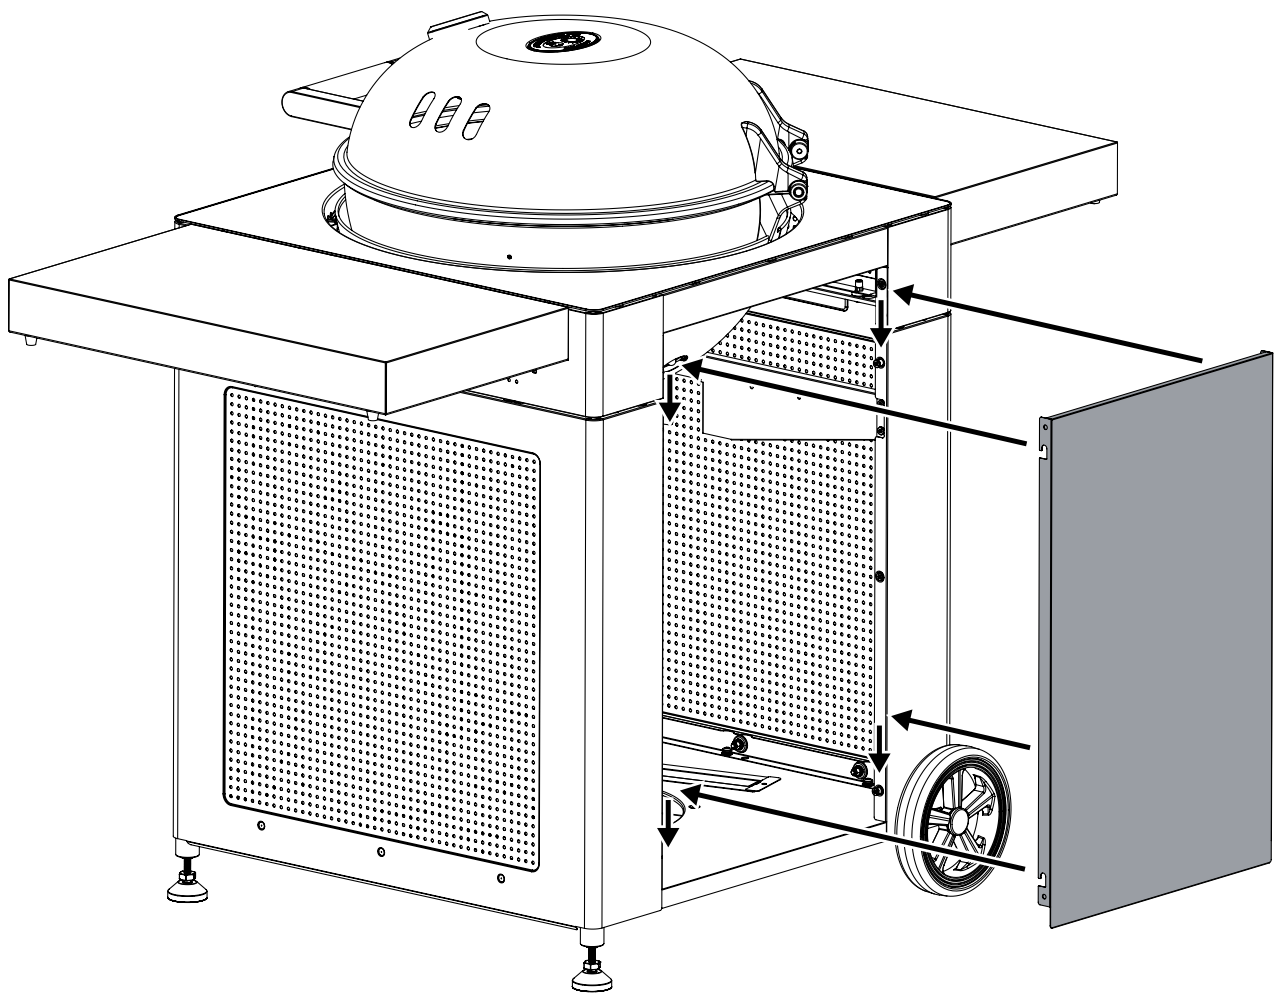

AROSA 570 G EVO GREY STEEL

29.

1

2

30.

31.

AROSA 570 G EVO GREY STEEL

SPAREPARTS			ERSATZTEIL-LISTE
Pos.	Art. Nr.	Description	Beschreibung
1	18.350.96	Lid, black	Deckel, schwarz
2	18.324.11	Lid handle cubic	Deckelgriff cubic
3	18.850.23	Heat indicator °C/°F	Temperatur Anzeiger °C/°F
4	18.324.12	Lid Hinge set	Deckelscharnier Set
5	18.320.00	Cooking grid	Grillrost
6	18.324.08	Large Funnel	Grosser Trichter
7	18.320.03	Small Funnel	Kleiner Trichter
8	18.900.13	BBQ Top 50mbar Grey Steel	BBQ Top 50mbar Grey Steel
8	18.900.22	BBQ Top 30mbar Grey Steel	BBQ Top 30mbar Grey Steel
9	18.900.03	Flame guard small burner 50 mbar	Flamenwächter kleiner Brenner 50mbar
9	18.900.04	Flame guard small burner 30 mbar	Flamenwächter kleiner Brenner 30mbar
10	18.900.05	Flame guard large burner 50 mbar	Flamenwächter grosser Brenner 50mbar
10	18.900.06	Flame guard large burner 30 mbar	Flamenwächter grosser Brenner 30mbar
11	18.900.07	Drip pan Set	Fettauffangschale Set
12	18.360.90	Control Knob safety light	Gasregulierknopf mit Kontrolllicht
13	18.730.16	Pulse ignition (4 outputs)	Elektrozündung (4 Ausgänge)
14	18.324.76	Site table grey Right	Seitentablar grau
15	18.324.17	Accessory Pin (Set of 2 piece)	Zubehör Pin (Set mit 2 Stück)
16	18.325.25	Site table grey Left	Seitentablar grau links
17	18.324.65	Stiffener A	Strebe A
18	18.324.66	Stiffener B	Strebe B
19	18.324.77	right side panel grey	Rechte Seitenwand grau
20	18.324.78	left side panel grey	Linke Seitenwand grau
21	18.324.79	Door grey	Türe grau
22	18.324.80	Door handle grey	Türgriff grau
23	18.120.51	Back cover	Rückwand
24	18.324.64	Bottle jacket	Flaschenschale
25	18.324.55	Accessory insert	Zubehör Einsatz
26	18.324.63	Bottom plate	Bodenplatte
27	18.360.91	Wheel grey	Rad grau
28	18.360.92	Wheel cap	Rad Kappe
29	18.360.37	Height adjustment	Höhenverstellung
30	18.360.86	Protection pin	Schutzstift
31	18.360.94	Spacer	Schutzstift Distanz
32	18.360.95	Protection pin	Puffer Seitentablar
33	18.371.85	Clip Bearing	Klammerlager
34	18.361.00	Protection foil Gas tank	Schutzfolie Gasflasche
35	18.361.02	Protection foil Accessory insert	Schutzfolie Zubehör Einsatz
36	14.911.62	Adapter 5/8"UNF- 1/4"LH	Adapter 5/8"UNF - 1/4"LH
37	18.900.28	Mirror Set	Flammenspiegel Set