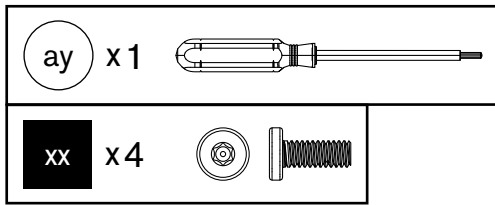

AROSA 570 G EVO GREY STEEL

26.