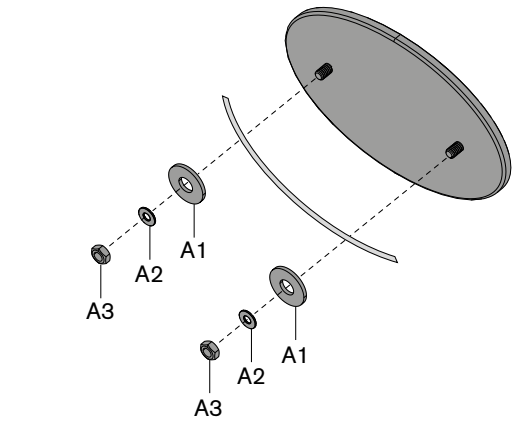

A

A LOGO AND HANDLE			LOGO UND GRIFF		
Pos.	Art. Nr.	Description	Beschreibung		
A1	18.371.03	Protection washer	Schutz-Unterlagsscheibe		
A2	18.371.57	Washer	Unterlagsscheibe		
A3	18.370.48	Nut	Mutter		
A4	18.371.72	Screw	Schraube		
A5	18.370.76	Protection washer	Schutz-Unterlagsscheibe