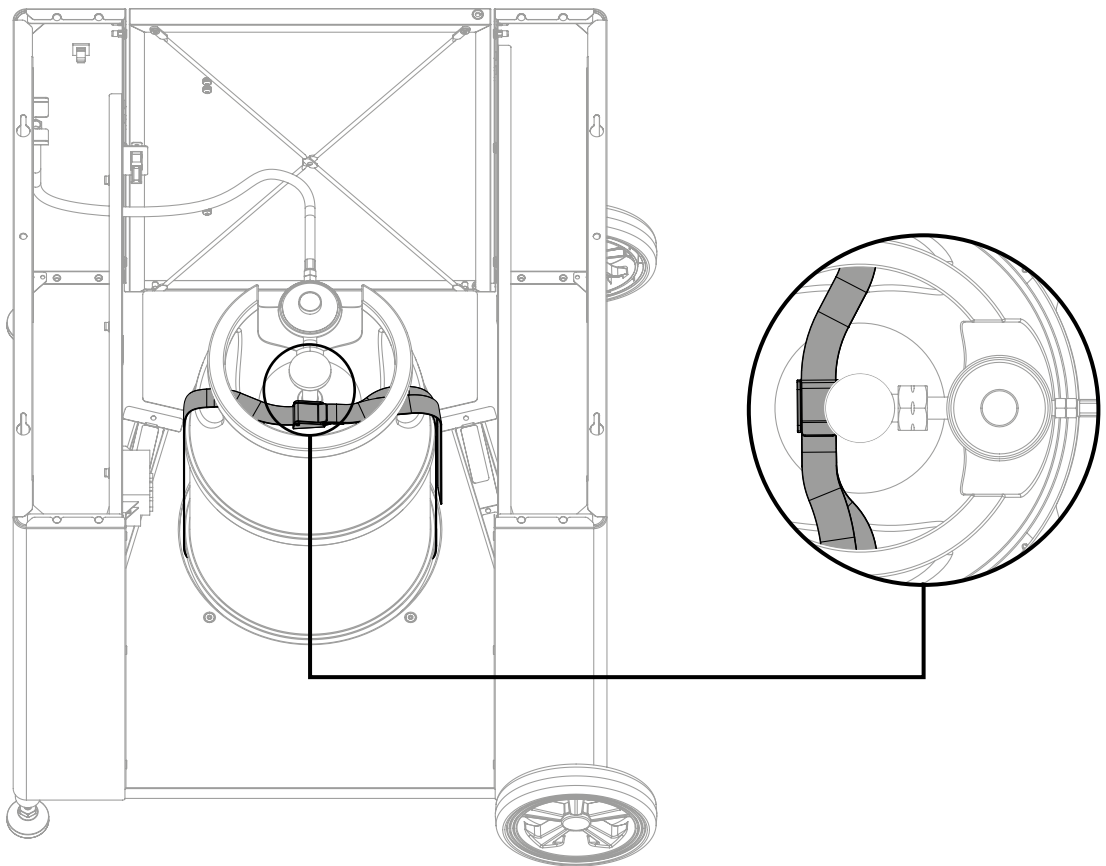

AROSA 570 G EVO GREY STEEL

29.

1

2

30.

31.

AROSA 570 G EVO GREY STEEL

SPAREPARTS			ERSATZTEIL-LISTE
Pos.	Art. Nr.	Description	Beschreibung
1	18.350.96	Lid, black	Deckel, schwarz
2	18.324.11	Lid handle cubic	Deckelgriff cubic
3	18.850.23	Heat indicator °C/°F	Temperatur Anzeiger °C/°F
4	18.324.12	Lid Hinge set	Deckelscharnier Set
5	18.320.00	Cooking grid	Grillrost
6	18.324.08	Large Funnel	Grosser Trichter
7	18.320.03	Small Funnel	Kleiner Trichter
8	18.900.13	BBQ Top 50mbar Grey Steel	BBQ Top 50mbar Grey Steel
8	18.900.22	BBQ Top 30mbar Grey Steel	BBQ Top 30mbar Grey Steel
9	18.900.03	Flame guard small burner 50 mbar	Flamenwächter kleiner Brenner 50mbar
9	18.900.04	Flame guard small burner 30 mbar	Flamenwächter kleiner Brenner 30mbar
10	18.900.05	Flame guard large burner 50 mbar	Flamenwächter grosser Brenner 50mbar
10	18.900.06	Flame guard large burner 30 mbar	Flamenwächter grosser Brenner 30mbar
11	18.900.07	Drip pan Set	Fettauffangschale Set
12	18.360.90	Control Knob safety light	Gasregulierknopf mit Kontrolllicht
13	18.730.16	Pulse ignition (4 outputs)	Elektrozündung (4 Ausgänge)
14	18.324.76	Site table grey Right	Seitentablar grau
15	18.324.17	Accessory Pin (Set of 2 piece)	Zubehör Pin (Set mit 2 Stück)
16	18.325.25	Site table grey Left	Seitentablar grau links
17	18.324.65	Stiffener A	Strebe A
18	18.324.66	Stiffener B	Strebe B
19	18.324.77	right side panel grey	Rechte Seitenwand grau
20	18.324.78	left side panel grey	Linke Seitenwand grau
21	18.324.79	Door grey	Türe grau
22	18.324.80	Door handle grey	Türgriff grau
23	18.120.51	Back cover	Rückwand
24	18.324.64	Bottle jacket	Flaschenschale
25	18.324.55	Accessory insert	Zubehör Einsatz
26	18.324.63	Bottom plate	Bodenplatte
27	18.360.91	Wheel grey	Rad grau
28	18.360.92	Wheel cap	Rad Kappe
29	18.360.37	Height adjustment	Höhenverstellung
30	18.360.86	Protection pin	Schutzstift
31	18.360.94	Spacer	Schutzstift Distanz
32	18.360.95	Protection pin	Puffer Seitentablar
33	18.371.85	Clip Bearing	Klammerlager
34	18.361.00	Protection foil Gas tank	Schutzfolie Gasflasche
35	18.361.02	Protection foil Accessory insert	Schutzfolie Zubehör Einsatz
36	14.911.62	Adapter 5/8"UNF- 1/4"LH	Adapter 5/8"UNF - 1/4"LH
37	18.900.28	Mirror Set	Flammenspiegel Set