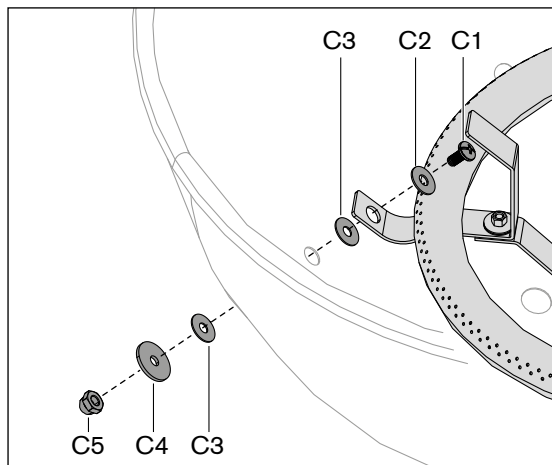

C		BURNER	BRENNER
Pos.	Art. Nr.	Description	Beschreibung
C1	18.370.07	Screw	Schraube
C2	18.371.16	Washer	Unterlagsscheibe
C3	18.371.17	Protection washer	Schutz-Unterlagsscheibe
C4	18.370.68	Washer	Unterlagsscheibe
C5	18.371.19	Dome nut	Hutmutter