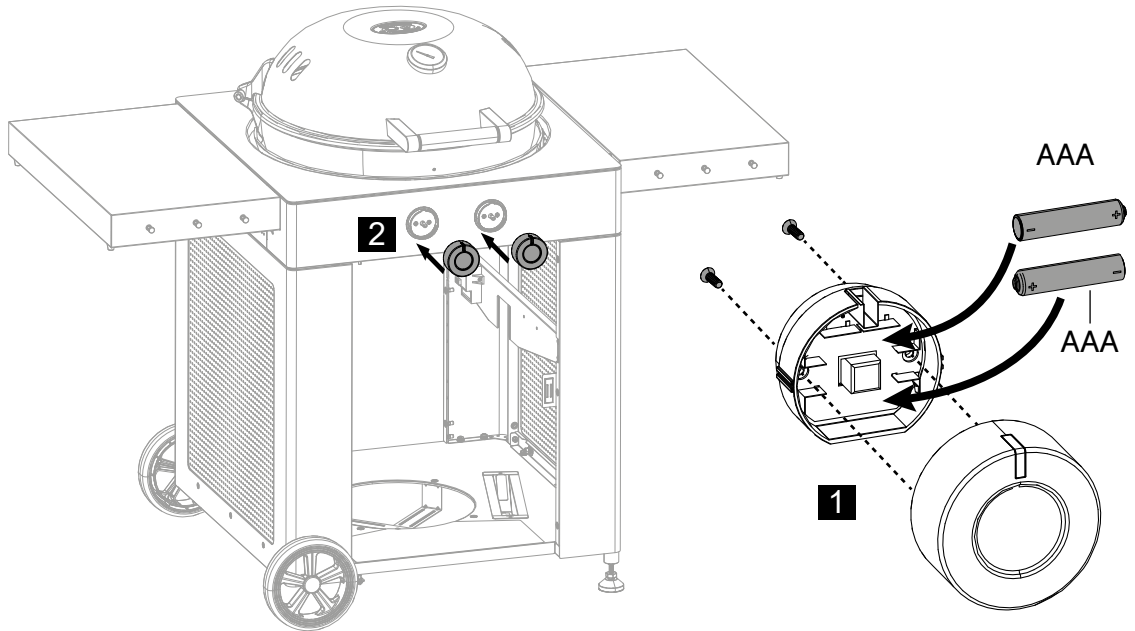

AROSA 570 G EVO GREY STEEL

22.