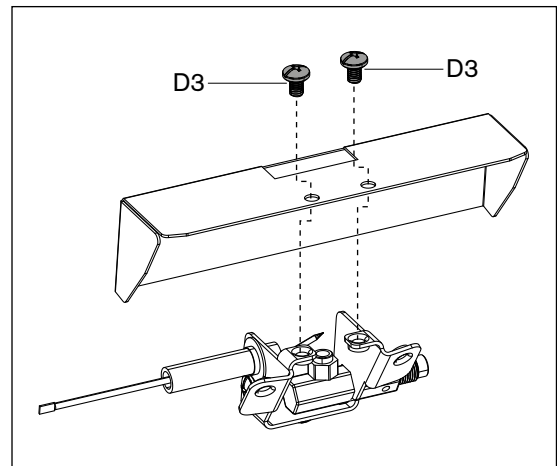

D

D		IGNITION	ZÜNDUNG
Pos.	Art. Nr.	Description	Beschreibung
D1	18.371.62	Screw	Schraube
D2	18.371.80	Washer	Unterlagsscheibe
D3	18.371.81	Screw	Schraube