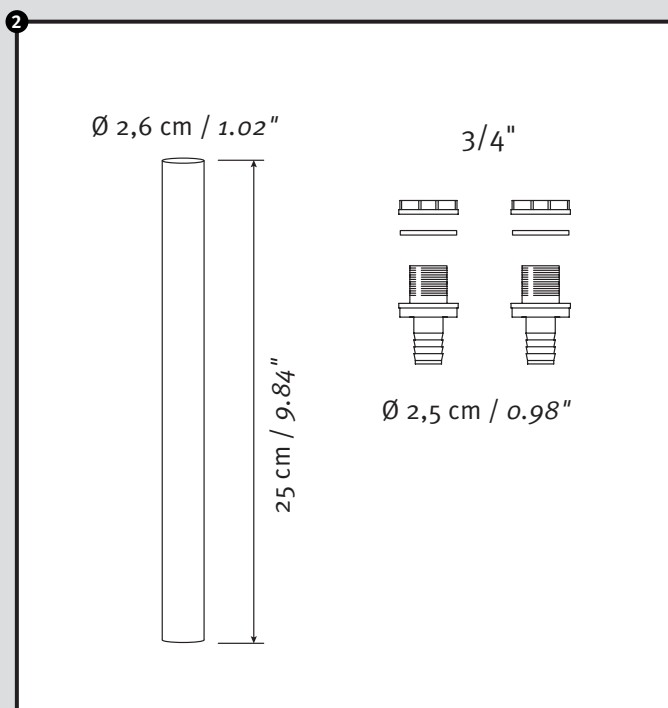

- DE **Verbindungsset 3/4"**
- FR **Set de Jumelage 3/4"**
- EN **Rain butt connection 3/4"**
- ES **ES Connector entre contenedores 3/4"**
- IT **Kit di collegamento botti dell'acqua piovana 3/4"**

Montageanleitung
 Notice d'installation
 Installation Instruction
 Instrucciones para montaje
 Introduzione d'installazione