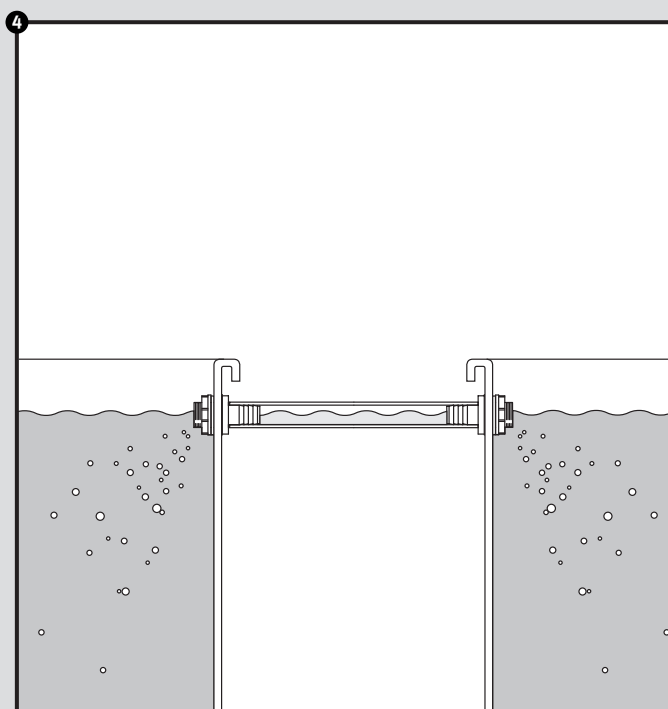

- DE **Verbindungsset 3/4"**
- FR **Set de Jumelage 3/4"**
- EN **Rain butt connection 3/4"**
- ES **ES Connector entre contenedores 3/4"**
- IT **Kit di collegamento botti dell'acqua piovana 3/4"**

Montageanleitung
 Notice d'installation
 Installation Instruction
 Instrucciones para montaje
 Introduzione d'installazione