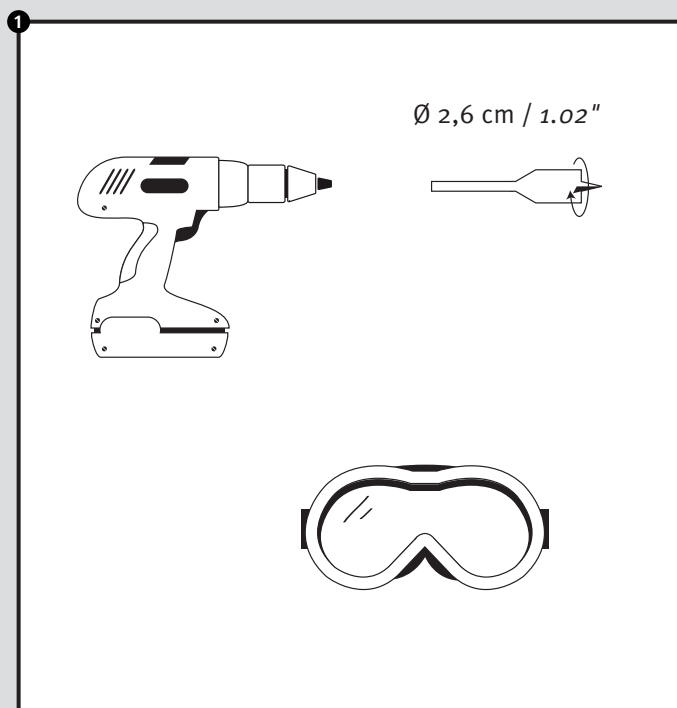

- DE **Verbindungsset 3/4"**
- FR **Set de Jumelage 3/4"**
- EN **Rain butt connection 3/4"**
- ES **ES Connector entre contenedores 3/4"**
- IT **Kit di collegamento botti dell'acqua piovana 3/4"**

Montageanleitung
 Notice d'installation
 Installation Instruction
 Instrucciones para montaje
 Introduzione d'installazione