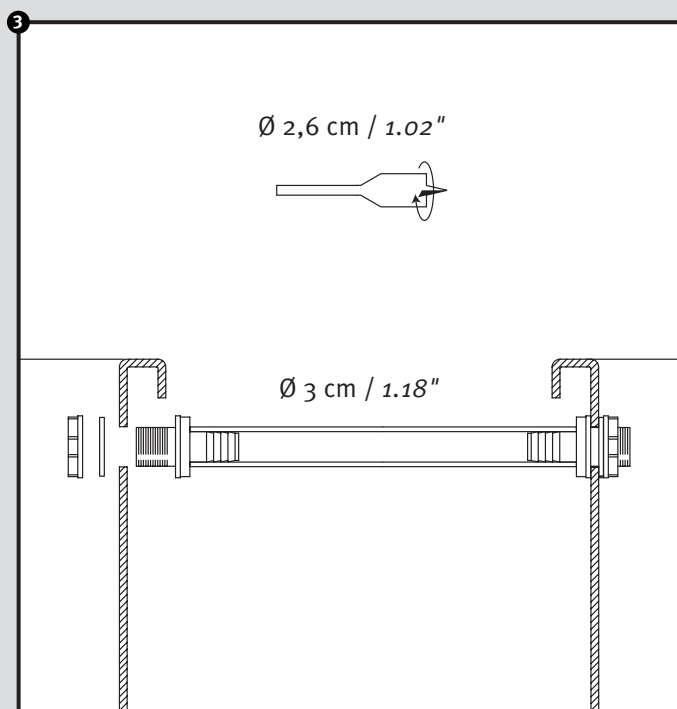

- DE **Verbindungsset 3/4"**
- FR **Set de Jumelage 3/4"**
- EN **Rain butt connection 3/4"**
- ES **ES Connector entre contenedores 3/4"**
- IT **Kit di collegamento botti dell'acqua piovana 3/4"**

Montageanleitung
 Notice d'installation
 Installation Instruction
 Instrucciones para montaje
 Introduzione d'installazione