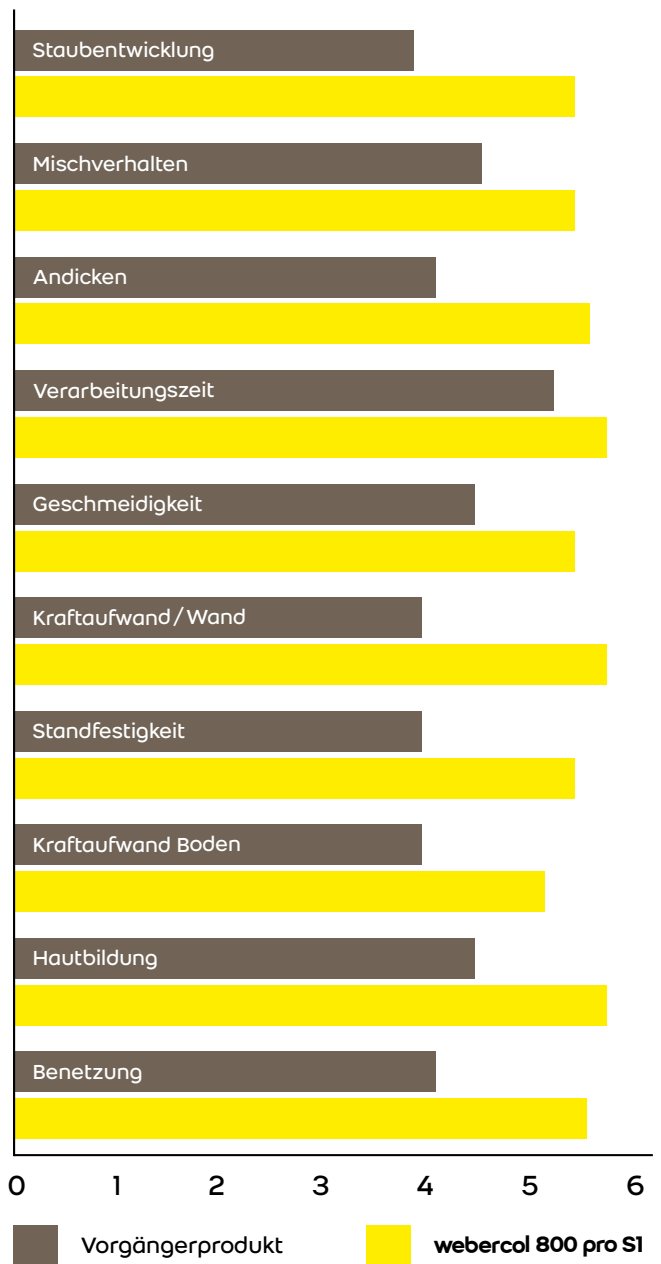

einfach und sicher
zum perfekten Resultat

webercol 800 pro S1

Sehr flexibler Klebemörtel

www.ch.weber

weber
SAINT-GOBAIN

Auf einen Blick

- leicht anzumischen
- deutlich reduzierte Staubentwicklung
- geschmeidige Konsistenz
- hohe Flexibilität
- einwandfreie Benetzung der Platte
- gute Standfestigkeit
- für die Anwendung auf Fussbodenheizung geeignet
- sehr emissionsarm/EMICODE EC1^{PLUS}

Eine Klasse für sich

webercol 800 pro SI ist ein sehr flexibler Klebemörtel, der sich für Anwendungen im Innen- und Aussenbereich sowie am Boden und an der Wand eignet. Für die Verlegung keramischer Beläge, wie Steingut, Steinzeug und Feinsteinzeug ist **webercol 800 pro SI** die perfekte Wahl. Dank optimierter Rezeptur setzt **webercol 800 pro SI** neue Massstäbe in allen relevanten Aspekten der Verarbeitung. Die reduzierte Staubentwicklung, das leichtgängige Anmischverhalten und seine geschmeidige Konsistenz ermöglichen ein angenehmes, kraftsparendes Arbeiten. Hohe Flexibilität und eine gute Standfestigkeit sorgen für perfekte Resultate.

Bestnoten in der Verarbeitung

Feldversuche bei diversen Kunden bestätigen eine deutliche Verbesserung aller relevanten Verarbeitungseigenschaften im Vergleich zum Vorgängerprodukt.

Technischer Überblick