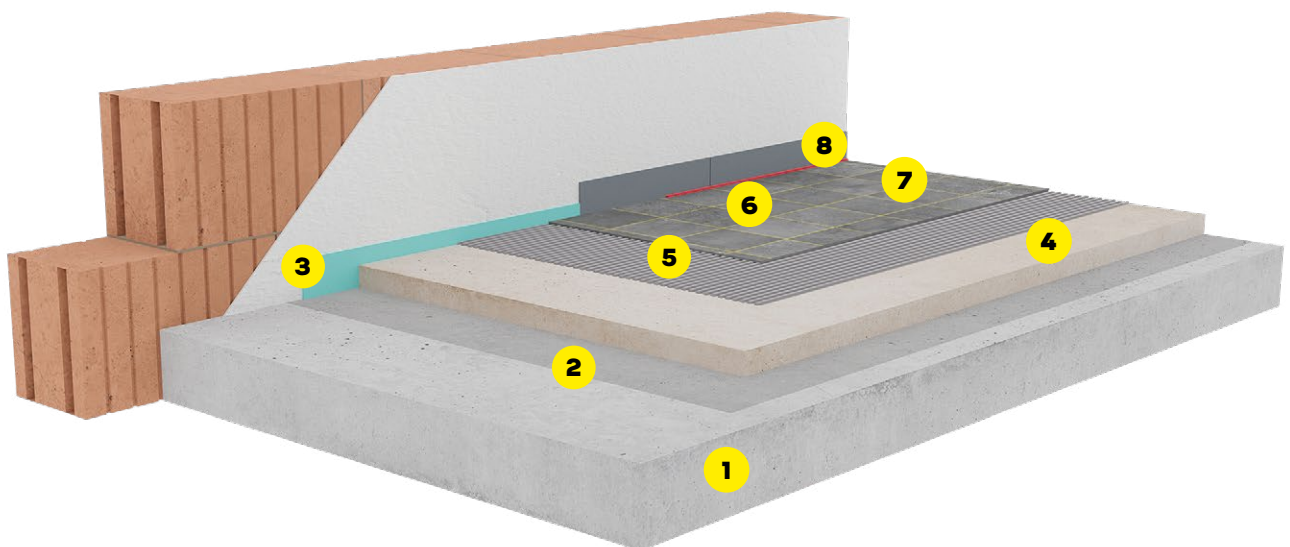

Möglicher Systemaufbau

1	Betonuntergrund	5	Klebemörtel webercol 800 pro SI
2	Grundierung weber grund rapid	6	Plattenbelag
3	Randdämmstreifen weber RS 8-50	7	Fugenmörtel weber FM C88
4	Ausgleichsmörtel weber SM 550	8	Fugendichtstoff weber Silikon K+N Plus