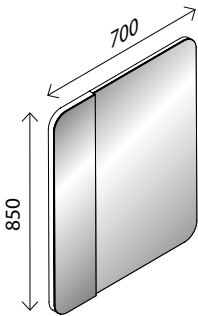

Die Spiegelschränke sind mit Glaseinlegeböden und mit einer LED-Box mit Schalter und Steckdose ausgestattet. Zwei Innenspiegel erleichtern das perfekte Rundum-Styling.

Die verchromten Griffe entspringen direkt aus der Front des Schubladenauszugs.

EICHE MARON<sup>1)</sup>

DARK OAK<sup>1)</sup>

**LED-Spiegelelement\***

BxHxT: 700 x 850 x 35 mm  
 formal an den Waschtisch angepasst,  
 mit leicht vorspringender Spiegelfläche,  
 inkl. seitlicher LED-Beleuchtung als Designelement,  
 225 Lumen, 4250 Kelvin, mit Sensorschalter,  
**Spiegelelement ist links und rechts verwendbar**,  
 der Sensor ist mittels einer Schraube an der Unter-  
 seite des Spiegels angeschraubt, kann aber auch  
 auf die gegenüberliegende Seite gesetzt werden

28828824

**LED-Spiegelelement\***

BxHxT: 700 x 850 x 35 mm  
 formal an den Waschtisch angepasst,  
 mit leicht vorspringender Spiegelfläche,  
 inkl. seitlicher LED-Beleuchtung als Designelement,  
 225 Lumen, 4250 Kelvin, mit Sensorschalter,  
**Spiegelelement ist links und rechts verwendbar**,  
 der Sensor ist mittels einer Schraube an der Unter-  
 seite des Spiegels angeschraubt, kann aber auch  
 auf die gegenüberliegende Seite gesetzt werden

28828824

**LED-Spiegelschrank\*\***

links

BxHxT: 704 x 702 x 155 mm  
 geschwungene Acrylblende, mit indirekter  
 LED-Beleuchtung, 3 Türen,  
**linke und rechte Tür mit Innenspiegel**,  
 1419 Lumen, 4258 Kelvin, mit Schalter/Steckdose