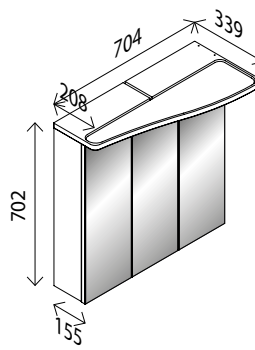

LED-Spiegelschrank**

rechts

BxHxT: 704 x 702 x 155 mm
geschwungene Acrylblende, mit indirekter
LED-Beleuchtung, 3 Türen,
linke und rechte Tür mit Innenspiegel,
1419 Lumen, 4258 Kelvin, mit Schalter/Steckdose

Dark Oak¹⁾	28843030
Weiß Hochglanz	28848725
Berg Eiche¹⁾	28841876
Grafit Hochglanz	28839686
Eiche Maron¹⁾	28845382