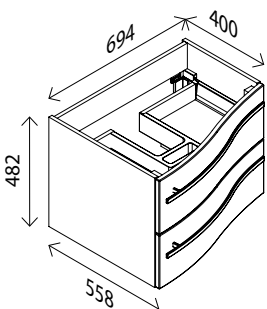

28828824

**LED-Spiegelelement\***

BxHxT: 700 x 850 x 35 mm  
 formal an den Waschtisch angepasst,  
 mit leicht vorspringender Spiegelfläche,  
 inkl. seitlicher LED-Beleuchtung als Designelement,  
 225 Lumen, 4250 Kelvin, mit Sensorschalter,  
**Spiegelelement ist links und rechts verwendbar**,  
 der Sensor ist mittels einer Schraube an der Unter-  
 seite des Spiegels angeschraubt, kann aber auch  
 auf die gegenüberliegende Seite gesetzt werden

Dark Oak <sup>1)</sup>	28843030
Weiß Hochglanz	28848725
Berg Eiche <sup>1)</sup>	28841876
Grafit Hochglanz	28839686
Eiche Maron <sup>1)</sup>	28845382

**Design-Mineralguss-Waschtisch,**  
links

BxHxT: 710 x 142 x 565 mm  
 weiß, **mit integriertem Überlauf** und  
 Hahnlochbohrung

28796453

**Design-Mineralguss-Waschtisch,**  
rechts

BxHxT: 710 x 142 x 565 mm  
 weiß, **mit integriertem Überlauf** und  
 Hahnlochbohrung

28841247

**Waschtisch-Unterschrank,**  
links

BxHxT: 694 x 482 x 558 mm  
 geschwungene Front, 2 Auszüge mit Softclose,  
 2 Griffstangen verchromt,  
 bei Vollauszug bis 40 kg belastbar

Dark Oak <sup>1)</sup>	28839659
Weiß Hochglanz	28841256
Berg Eiche <sup>1)</sup>	28843863
Grafit Hochglanz	28843854
Eiche Maron <sup>1)</sup>	28828833

**Waschtisch-Unterschrank,**  
rechts

BxHxT: 694 x 482 x 558 mm  
 geschwungene Front, 2 Auszüge mit Softclose,  
 2 Griffstangen verchromt,  
 bei Vollauszug bis 40 kg belastbar