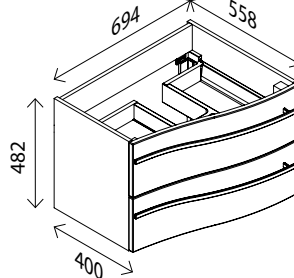

28796453

**Design-Mineralguss-Waschtisch,**  
rechts

BxHxT: 710 x 142 x 565 mm  
 weiß, **mit integriertem Überlauf** und  
 Hahnlochbohrung

28841247

**Waschtisch-Unterschrank,**  
links

BxHxT: 694 x 482 x 558 mm  
 geschwungene Front, 2 Auszüge mit Softclose,  
 2 Griffstangen verchromt,  
 bei Vollauszug bis 40 kg belastbar

Dark Oak <sup>1)</sup>	28839659
Weiß Hochglanz	28841256
Berg Eiche <sup>1)</sup>	28843863
Grafit Hochglanz	28843854
Eiche Maron <sup>1)</sup>	28828833

**Waschtisch-Unterschrank,**  
rechts

BxHxT: 694 x 482 x 558 mm  
 geschwungene Front, 2 Auszüge mit Softclose,  
 2 Griffstangen verchromt,  
 bei Vollauszug bis 40 kg belastbar