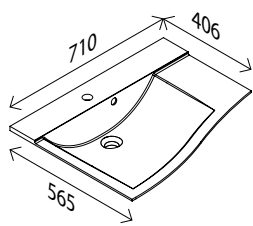

28828824

**LED-Spiegelelement\***

BxHxT: 700 x 850 x 35 mm  
 formal an den Waschtisch angepasst,  
 mit leicht vorspringender Spiegelfläche,  
 inkl. seitlicher LED-Beleuchtung als Designelement,  
 225 Lumen, 4250 Kelvin, mit Sensorschalter,  
**Spiegelelement ist links und rechts verwendbar**,  
 der Sensor ist mittels einer Schraube an der Unter-  
 seite des Spiegels angeschraubt, kann aber auch  
 auf die gegenüberliegende Seite gesetzt werden

28828824

**LED-Spiegelschrank\*\***

links

BxHxT: 704 x 702 x 155 mm  
 geschwungene Acrylblende, mit indirekter  
 LED-Beleuchtung, 3 Türen,  
**linke und rechte Tür mit Innenspiegel**,  
 1419 Lumen, 4258 Kelvin, mit Schalter/Steckdose

Dark Oak <sup>1)</sup>	28843030
Weiß Hochglanz	28848725
Berg Eiche <sup>1)</sup>	28841876
Grafit Hochglanz	28839686
Eiche Maron <sup>1)</sup>	28845382

**Design-Mineralguss-Waschtisch,**  
links

BxHxT: 710 x 142 x 565 mm  
 weiß, **mit integriertem Überlauf** und  
 Hahnlochbohrung

28796453

**Design-Mineralguss-Waschtisch,**  
rechts

BxHxT: 710 x 142 x 565 mm  
 weiß, **mit integriertem Überlauf** und  
 Hahnlochbohrung

28841247

**Waschtisch-Unterschrank,**  
links

BxHxT: 694 x 482 x 558 mm  
 geschwungene Front, 2 Auszüge mit Softclose,  
 2 Griffstangen verchromt,  
 bei Vollauszug bis 40 kg belastbar