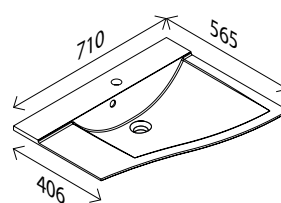

28828824

**LED-Spiegelelement\***

BxHxT: 700 x 850 x 35 mm  
 formal an den Waschtisch angepasst,  
 mit leicht vorspringender Spiegelfläche,  
 inkl. seitlicher LED-Beleuchtung als Designelement,  
 225 Lumen, 4250 Kelvin, mit Sensorschalter,  
**Spiegelelement ist links und rechts verwendbar**,  
 der Sensor ist mittels einer Schraube an der Unter-  
 seite des Spiegels angeschraubt, kann aber auch  
 auf die gegenüberliegende Seite gesetzt werden

28828824

**LED-Spiegelschrank\*\***

links

BxHxT: 704 x 702 x 155 mm  
 geschwungene Acrylblende, mit indirekter  
 LED-Beleuchtung, 3 Türen,  
**linke und rechte Tür mit Innenspiegel**,  
 1419 Lumen, 4258 Kelvin, mit Schalter/Steckdose

Dark Oak <sup>1)</sup>	28843030
Weiß Hochglanz	28848725
Berg Eiche <sup>1)</sup>	28841876
Grafit Hochglanz	28839686
Eiche Maron <sup>1)</sup>	28845382

**Design-Mineralguss-Waschtisch,**  
links

BxHxT: 710 x 142 x 565 mm  
 weiß, **mit integriertem Überlauf** und  
 Hahnlochbohrung

28796453

**Design-Mineralguss-Waschtisch,**  
rechts

BxHxT: 710 x 142 x 565 mm  
 weiß, **mit integriertem Überlauf** und  
 Hahnlochbohrung

28841247

**Waschtisch-Unterschrank,**  
links

BxHxT: 694 x 482 x 558 mm  
 geschwungene Front, 2 Auszüge mit Softclose,  
 2 Griffstangen verchromt,  
 bei Vollauszug bis 40 kg belastbar