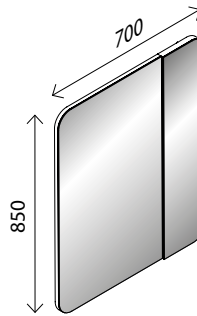

EICHE MARON<sup>1)</sup>

DARK OAK<sup>1)</sup>

**LED-Spiegelelement\***

BxHxT: 700 x 850 x 35 mm  
 formal an den Waschtisch angepasst,  
 mit leicht vorspringender Spiegelfläche,  
 inkl. seitlicher LED-Beleuchtung als Designelement,  
 225 Lumen, 4250 Kelvin, mit Sensorschalter,  
**Spiegelelement ist links und rechts verwendbar**,  
 der Sensor ist mittels einer Schraube an der Unter-  
 seite des Spiegels angeschraubt, kann aber auch  
 auf die gegenüberliegende Seite gesetzt werden

28828824

**LED-Spiegelelement\***

BxHxT: 700 x 850 x 35 mm  
 formal an den Waschtisch angepasst,  
 mit leicht vorspringender Spiegelfläche,  
 inkl. seitlicher LED-Beleuchtung als Designelement,  
 225 Lumen, 4250 Kelvin, mit Sensorschalter,  
**Spiegelelement ist links und rechts verwendbar**,  
 der Sensor ist mittels einer Schraube an der Unter-  
 seite des Spiegels angeschraubt, kann aber auch  
 auf die gegenüberliegende Seite gesetzt werden

28828824

**LED-Spiegelschrank\*\***

links

BxHxT: 704 x 702 x 155 mm  
 geschwungene Acrylblende, mit indirekter  
 LED-Beleuchtung, 3 Türen,  
**linke und rechte Tür mit Innenspiegel**,  
 1419 Lumen, 4258 Kelvin, mit Schalter/Steckdose

28796453

**Design-Mineralguss-Waschtisch,**  
rechts

BxHxT: 710 x 142 x 565 mm  
 weiß, **mit integriertem Überlauf** und  
 Hahnlochbohrung

28841247

**Waschtisch-Unterschrank,**  
links

BxHxT: 694 x 482 x 558 mm  
 geschwungene Front, 2 Auszüge mit Softclose,  
 2 Griffstangen verchromt,  
 bei Vollauszug bis 40 kg belastbar