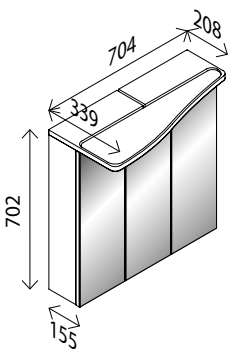

EICHE MARON<sup>1)</sup>

DARK OAK<sup>1)</sup>

**LED-Spiegelelement\***

BxHxT: 700 x 850 x 35 mm  
 formal an den Waschtisch angepasst,  
 mit leicht vorspringender Spiegelfläche,  
 inkl. seitlicher LED-Beleuchtung als Designelement,  
 225 Lumen, 4250 Kelvin, mit Sensorschalter,  
**Spiegelelement ist links und rechts verwendbar**,  
 der Sensor ist mittels einer Schraube an der Unter-  
 seite des Spiegels angeschraubt, kann aber auch  
 auf die gegenüberliegende Seite gesetzt werden

28828824

**LED-Spiegelelement\***

BxHxT: 700 x 850 x 35 mm  
 formal an den Waschtisch angepasst,  
 mit leicht vorspringender Spiegelfläche,  
 inkl. seitlicher LED-Beleuchtung als Designelement,  
 225 Lumen, 4250 Kelvin, mit Sensorschalter,  
**Spiegelelement ist links und rechts verwendbar**,  
 der Sensor ist mittels einer Schraube an der Unter-  
 seite des Spiegels angeschraubt, kann aber auch  
 auf die gegenüberliegende Seite gesetzt werden

28828824

**LED-Spiegelschrank\*\***

links

BxHxT: 704 x 702 x 155 mm  
 geschwungene Acrylblende, mit indirekter  
 LED-Beleuchtung, 3 Türen,  
**linke und rechte Tür mit Innenspiegel**,  
 1419 Lumen, 4258 Kelvin, mit Schalter/Steckdose

28796453

**Design-Mineralguss-Waschtisch,**  
rechts

BxHxT: 710 x 142 x 565 mm  
 weiß, **mit integriertem Überlauf** und  
 Hahnlochbohrung

28841247

**Waschtisch-Unterschrank,**  
links

BxHxT: 694 x 482 x 558 mm  
 geschwungene Front, 2 Auszüge mit Softclose,  
 2 Griffstangen verchromt,  
 bei Vollauszug bis 40 kg belastbar