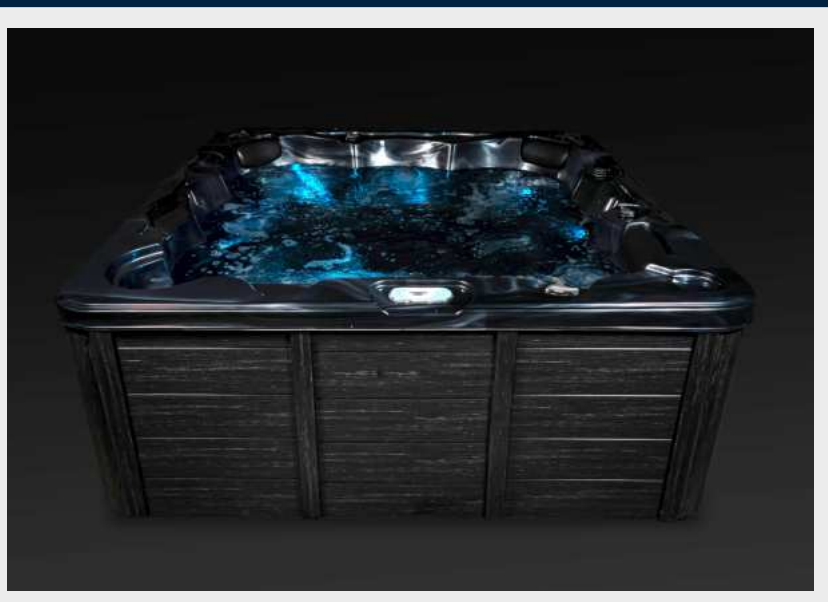

SPA EXTÉRIEUR MATERA

Le spa Matera est le dernier né de la gamme. Il dispose d'un nouveau design exclusif avec des panneaux noirs à l'extérieur et de l'acrylique de bassin noir. Le contraste entre l'acrylique foncé et les facettes lumineuses de l'eau permet à la lumière émise sous la surface de l'eau de danser élégamment sur la surface du bassin.

Son design esthétique apporte une sensation de tranquillité et un plaisir incomparable lorsque vous plongez dans l'eau chaude, qui peut être chauffée jusqu'à 40 degrés Celsius.

Ce jacuzzi est doté d'un équipement technique complet. Sur ses 2 x 2 mètres, vous trouverez des haut-parleurs intégrés, des lampes LED même dans le bassin ainsi que 10 jets, 3 appuie-têtes, un système de nettoyage à l'ozone et un écran qui peut être contrôlé par WIFI. Il peut accueillir 6 personnes au total, réparties sur 5 places assises et une couchette.

Le Matera est équipé de la quadruple isolation, qui permet une utilisation en toute sécurité même lors des hivers rigoureux.