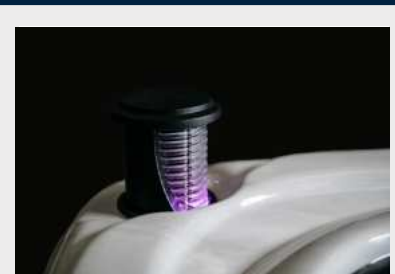

SPA EXTÉRIEUR MASSIMO

ÉLÉGANT ET EXCLUSIF: CE SONT LES MOTS QUI DÉCRIVENT LE MIEUX CE JACUZZI

Un spa extérieur élégant disposant de toutes les fonctions imaginables telles que le nettoyage automatique de l'eau à l'ozone, l'éclairage dans le bassin et sur les panneaux, la connexion pour la musique et les haut-parleurs Pop-Up intégrés, la protection contre le gel, les jets de massage réglables individuellement, la cascade, l'aromathérapie et bien plus encore.

Baignez-vous sous un ciel clair par une nuit d'hiver et profitez du calme, seulement rythmé par le clapotis de la cascade. Faites-vous plaisir avec un massage apaisant : que ce soit au printemps lorsque les bourgeons éclosent, ou à l'automne lorsque la nature se colore

Avec un spa extérieur, vous pouvez profiter de votre spa toute l'année.

Le bassin du Massimo est exclusivement livré en couleur quartz. Les panneaux latéraux sont en couleur grey rock et le couvercle isolant en anthracite. Les couleurs de l'acrylique dans le bassin peuvent être personnalisées. Les jets de massage sont en métal inoxydable et disposent de la pratique fonction « Easy Grip ».

Le Massimo est très bien isolé pour assurer une faible consommation d'énergie. Les escaliers et le couvercle isolant sont bien sûr inclus dans la livraison.

3