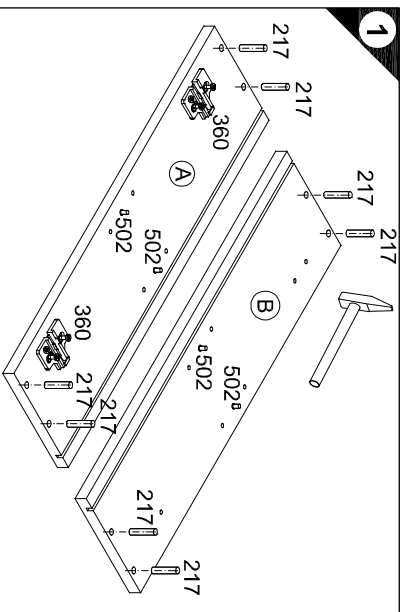

- 1 2x Nr.360
- 2x Nr.277
- 2x M4x22 Nr.484
- 2x 8x40 Nr.70
- 2x Nr.69
- 4x / 8x Nr.502
- 6x 4x30 Nr.164
- 8x 3x20 Nr.197
- 8x / 16x Ø8x35 Nr.217
- 1x Nr.361
- 1x Nr.362
- 1x 3.5x15 Nr.157

Montageanleitung

Ersatzteile/Spare parts/pièces de rechange/Reserveonderdelen/Piezas de recambio/Ricambi/Zapчастные части/Części zamienne/pótkalkatárszék/Náhradní části/Nadomestni deli/Varasat/reservdelar

30cm OFT30
30cm UL130

| | | | | | |
|------------|-----------|-----------|-----------|-----------|-----------|
| 30cm RF30 | Ⓐ E740032 | Ⓑ E740032 | Ⓒ E740077 | Ⓓ E946662 | Ⓔ E740080 |
| 30cm R30 | Ⓐ E740031 | Ⓑ E740031 | Ⓒ E740076 | Ⓓ E946661 | Ⓔ E740080 |
| 30cm OFT30 | Ⓐ E740034 | Ⓑ E740034 | Ⓒ E740078 | Ⓓ E740079 | Ⓔ E971015 |
| 30cm ULT30 | Ⓐ E740033 | Ⓑ E740033 | Ⓒ E740056 | Ⓓ E740063 | Ⓔ E740215 |
| 30cm AD30 | Ⓐ E740069 | Ⓑ E740069 | Ⓒ E740056 | Ⓓ E740063 | Ⓔ E740102 |