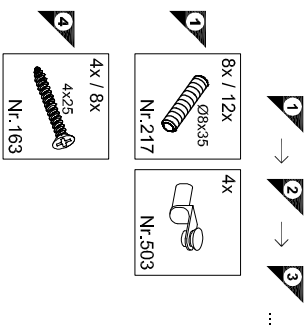

+

Service-Hotline
01805-678101
0,14€ pro Minute
++49 für Österreich

Auslandsanruf pro Minute
Service@jaka-bkl.de
voor Nederland en België
00800-40119350
benelux@jaka-bkl.de