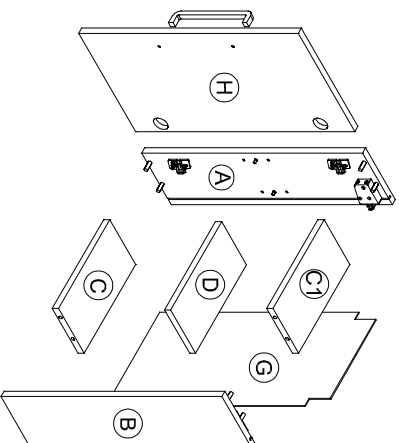

- 1 2x Nr.360
- 2x Nr.277
- 2x M4x22 Nr.484
- 2x 8x40 Nr.70
- 2x Nr.69
- 4x / 8x Nr.502
- 6x 4x30 Nr.164
- 8x 3x20 Nr.197
- 8x / 16x Ø8x35 Nr.217
- 1x Nr.361
- 1x Nr.362
- 1x 3.5x15 Nr.157

Montageanleitung

Ersatzteile/Spare parts/pièces de rechange/Reserveonderdelen/Piezas de recambio/Ricambi/Zapчастные части/Części zamienne/pótkalkatárszék/Náhradní části/Nadomestni deli/Varasat/reservdelar

30cm OFT30
30cm UL130

| | | | | | |
|------------|-----------|-----------|-----------|-----------|-----------|
| 30cm RF30 | Ⓐ E740032 | Ⓑ E740032 | Ⓒ E740077 | Ⓓ E946662 | Ⓔ E740080 |
| 30cm R30 | Ⓐ E740031 | Ⓑ E740031 | Ⓒ E740076 | Ⓓ E946661 | Ⓔ E740080 |
| 30cm OFT30 | Ⓐ E740034 | Ⓑ E740034 | Ⓒ E740078 | Ⓓ E740079 | Ⓔ E971015 |
| 30cm ULT30 | Ⓐ E740033 | Ⓑ E740033 | Ⓒ E740056 | Ⓓ E740063 | Ⓔ E740215 |
| 30cm AD30 | Ⓐ E740069 | Ⓑ E740069 | Ⓒ E740056 | Ⓓ E740063 | Ⓔ E740102 |