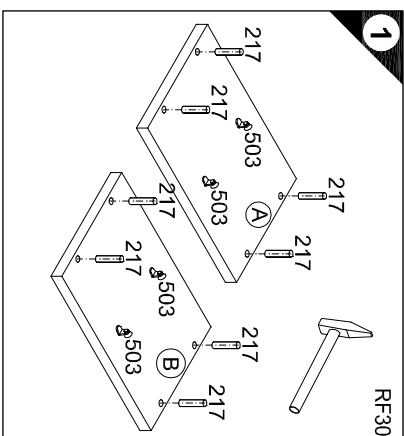

+

Service-Hotline
01805-678101
0,14€ pro Minute
++49 für Österreich

Auslandsanruf pro Minute
Service@jaka-bkl.de
voor Nederland en België
00800-40119350
benelux@jaka-bkl.de