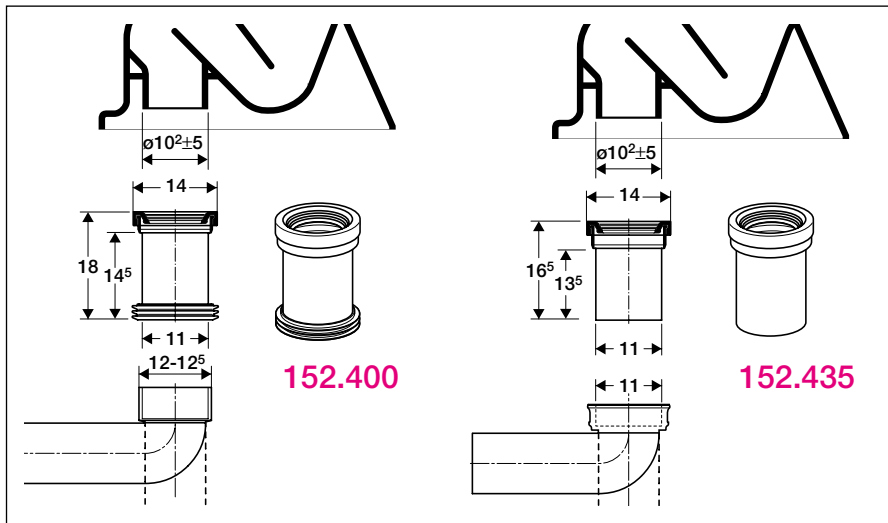

# Geberit Montage 152.400/.435

int. 7349-99

996.110.00.0 (02)

# Geberit Montage