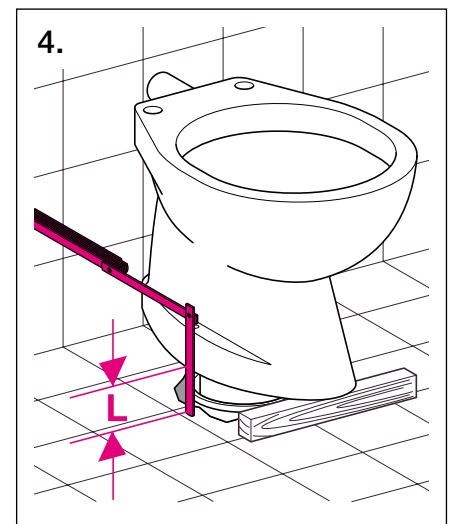

# Geberit Montage 152.400/.435

int. 7349-99

996.110.00.0 (02)

# Geberit Montage