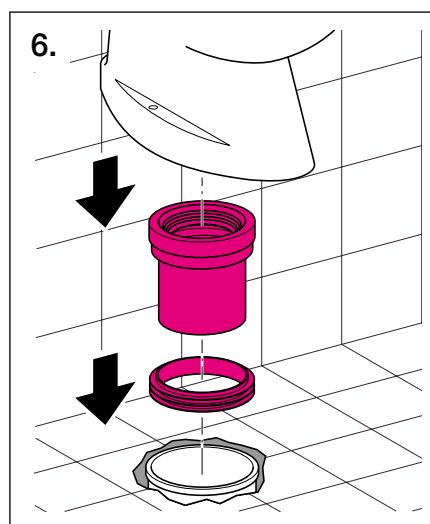

# Geberit Montage 152.400/.435

int. 7349-99

996.110.00.0 (02)

# Geberit Montage