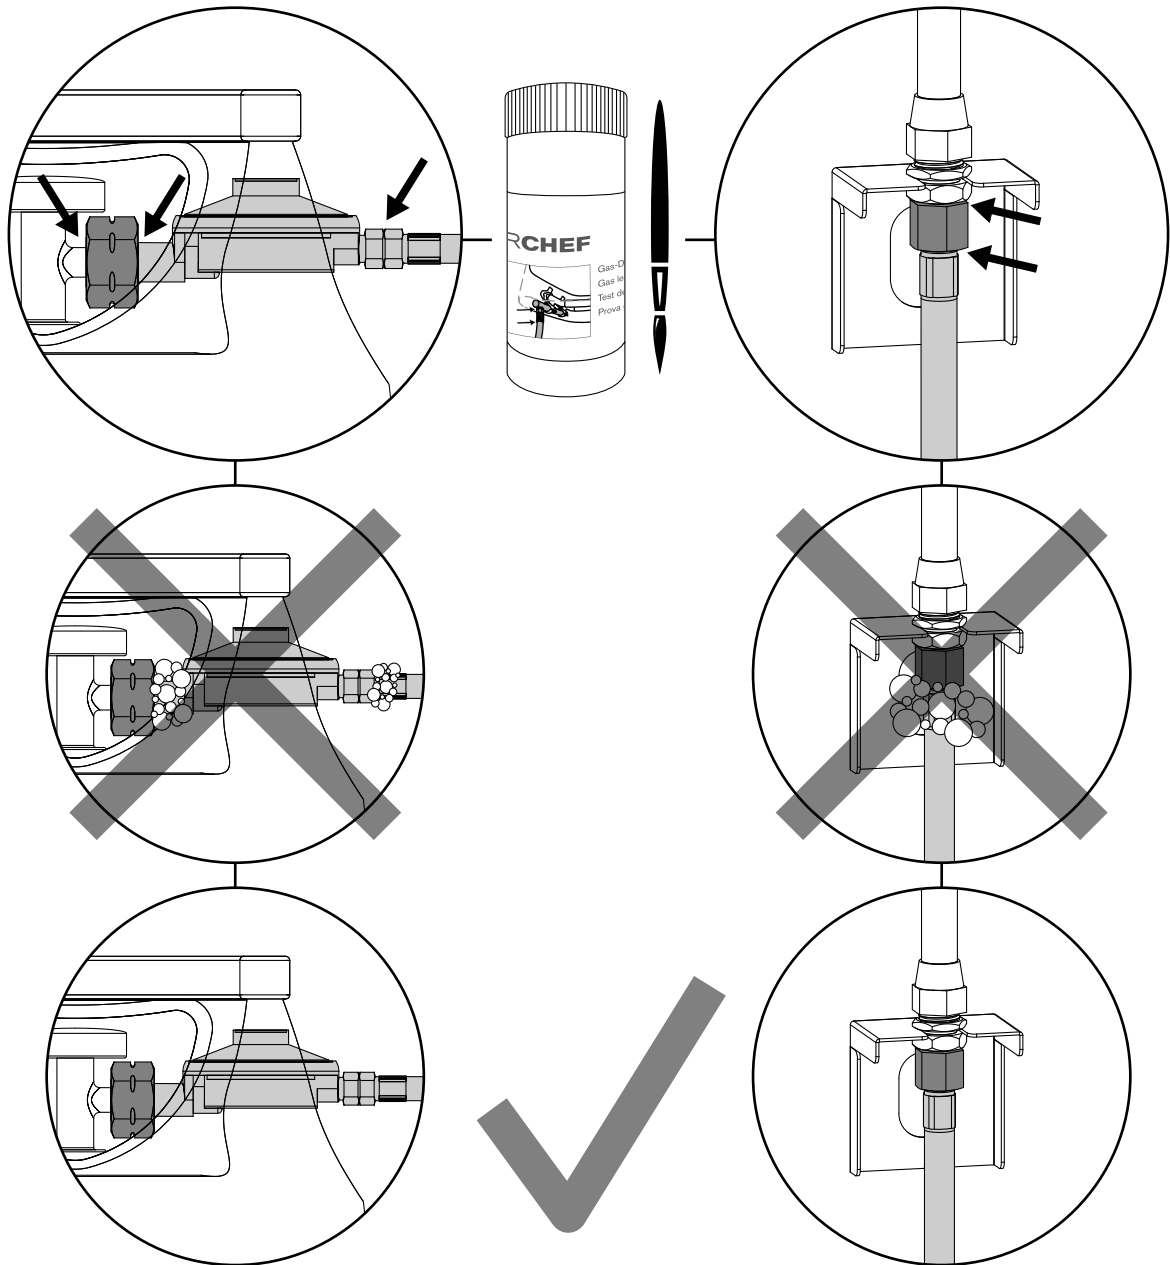

33.

34.

35.

1

2

36.

DAVOS 570 G PRO

SPAREPARTS			ERSATZTEIL-LISTE
Pos.	Art. Nr.	Description	Beschreibung
1	18.350.96	Lid, black	Deckel, schwarz
2	18.324.11	Lid handle cubic	Deckelgriff cubic
3	18.850.23	Heat indicator °C/°F	Temperatur Anzeiger °C/°F
4	18.324.12	Lid Hinge set	Deckelscharnier Set
5	18.320.00	Cooking grid	Grillrost
6	18.324.08	Large Funnel	Grosser Trichter
7	18.320.03	Small Funnel	Kleiner Trichter
8	18.900.01	Bowl complete Davos Pro 50mbar	Kugel komplett Davos Pro 50mbar
8	18.900.02	Bowl complete Davos Pro 30mbar	Kugel komplett Davos Pro 30mbar
9	18.900.03	Flame guard small burner 50 mbar	Flamenwächter kleiner Brenner 50mbar
9	18.900.04	Flame guard small burner 30 mbar	Flamenwächter kleiner Brenner 30mbar
10	18.900.05	Flame guard large burner 50 mbar	Flamenwächter grosser Brenner 50mbar
10	18.900.06	Flame guard large burner 30 mbar	Flamenwächter grosser Brenner 30mbar
11	18.900.07	Drip pan Set	Fettauffangschale Set
12	18.360.90	Control Knob safety light	Gasregulierknopf mit Kontrolllicht
13	18.730.14	Pulse ignition (3 outputs)	Elektrozündung (3 Ausgänge)
14	18.215.11	Side table / black	Seitentablar / schwarz
15	18.900.09	Trolley cover Davos	Fahrgestell Verkleidung Davos
16	18.900.10	Wheel and Axle Davos	Rad und Achse Davos
17	18.900.11	Trolley complete Davos	Fahrgestell Davos komplett
18	18.361.09	Silicon decor	Zierleiste Silicon
19	18.360.37	Height adjustment	Höhenverstellung
20	18.379.54	Hardware set Davos Pro	Schraubenset Davos Pro
21	18.360.86	Protection pin	Schutzstift
22	18.360.14	Bottle strap	Flaschengurt
23	18.900.28	Mirror Set	Flammenspiegel Set
24	18.341.36	Y-connector type 2xB	Y-Stecker type 2xB
25	18.361.12	Protection foil Gas Tank	Schutzfolie Gasflasche
26	14.911.38	Gas hose & regulator CH	Gasschlauch & Regler CH
26	14.911.40	Gas hose & regulator DE,AT	Gasschlauch & Regler DE,AT
26	14.911.42	Gas hose & regulator DK,FI,IS,NO,PT,SP	Gasschlauch & Regler DK,FI,IS,NO,PT,SP
26	14.911.51	Gas hose & regulator IT, GR	Gasschlauch & Regler IT,GR
26	14.911.47	Gas hose & regulator BG	Gasschlauch & Regler BG
26	14.911.43	Gas hose & regulator GB	Gasschlauch & Regler GB
26	14.911.58	Gas hose & regulator HU	Gasschlauch & Regler HU
26	14.911.56	Gas hose & regulator MT	Gasschlauch & Regler MT
26	14.911.49	Gas hose & regulator PL	Gasschlauch & Regler PL
26	14.911.47	Gas hose & regulator SE	Gasschlauch & Regler SE
26	14.911.53	Gas hose & regulator AL,BA,HR,CZ,IL,LT,MK,MD,RO,RS,SK,SI	Gasschlauch & Regler AL,BA,HR,CZ,IL,LT,MK,MD,RO,RS,SK,SI
27	14.921.25	Gas hose FR	Gasschlauch FR