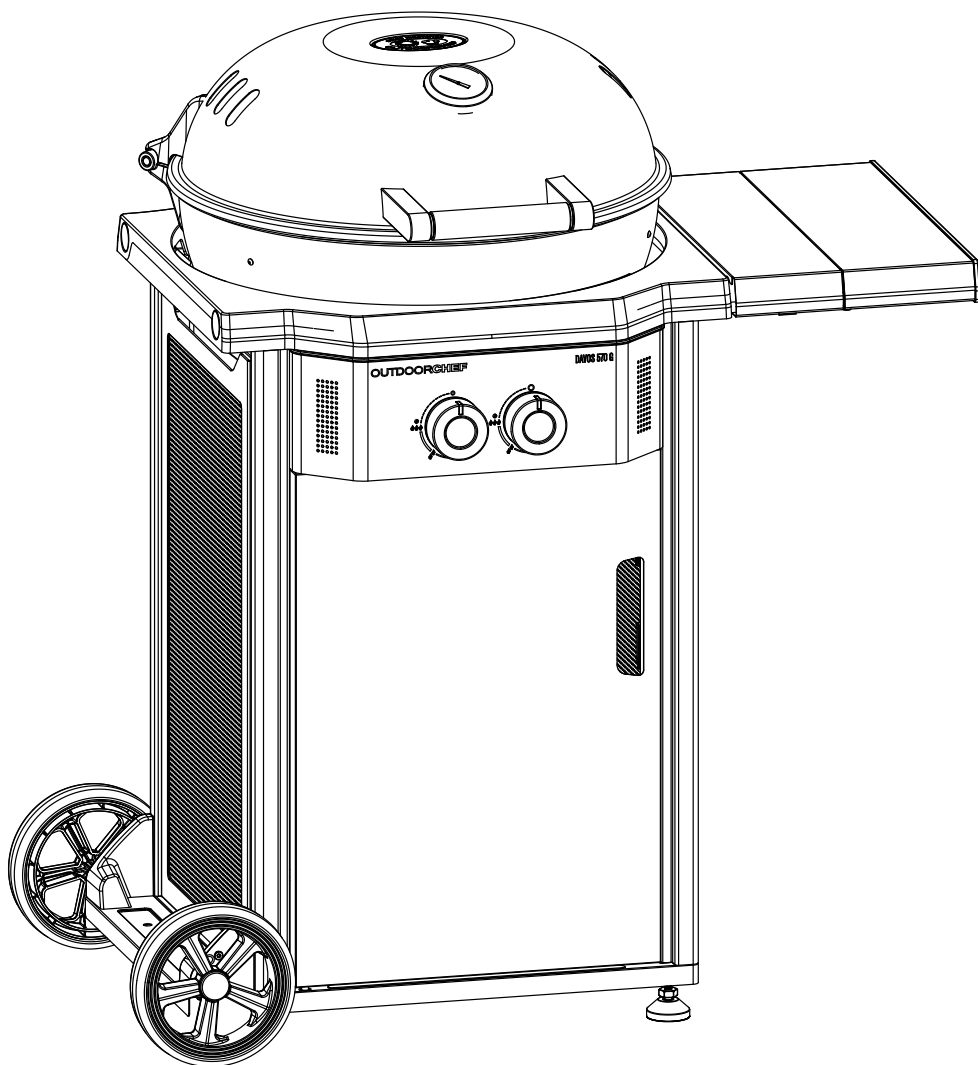

DAVOS 570 G PRO

Aufbauanleitung | Assembly Instruction

OUTDOORCHEF
SWISS INNOVATION

Achtung

Bitte notieren Sie auf der Rückseite Ihrer Gebrauchsanweisung die Serien-Nummer. Je nach Grillmodell finden Sie die Nummer auf dem Datensticker, welcher sich entweder am Grillgestell oder auf der Bodenplatte befindet. **OUTDOORCHEF** kann Garantie und Ersatzteillieferungen nur mit der Serien-Nummer bearbeiten. Outdoorchef AG operates a policy of continuous product development and improvement. As such we reserve the right to alter product design and or technical specification without giving any prior notice.