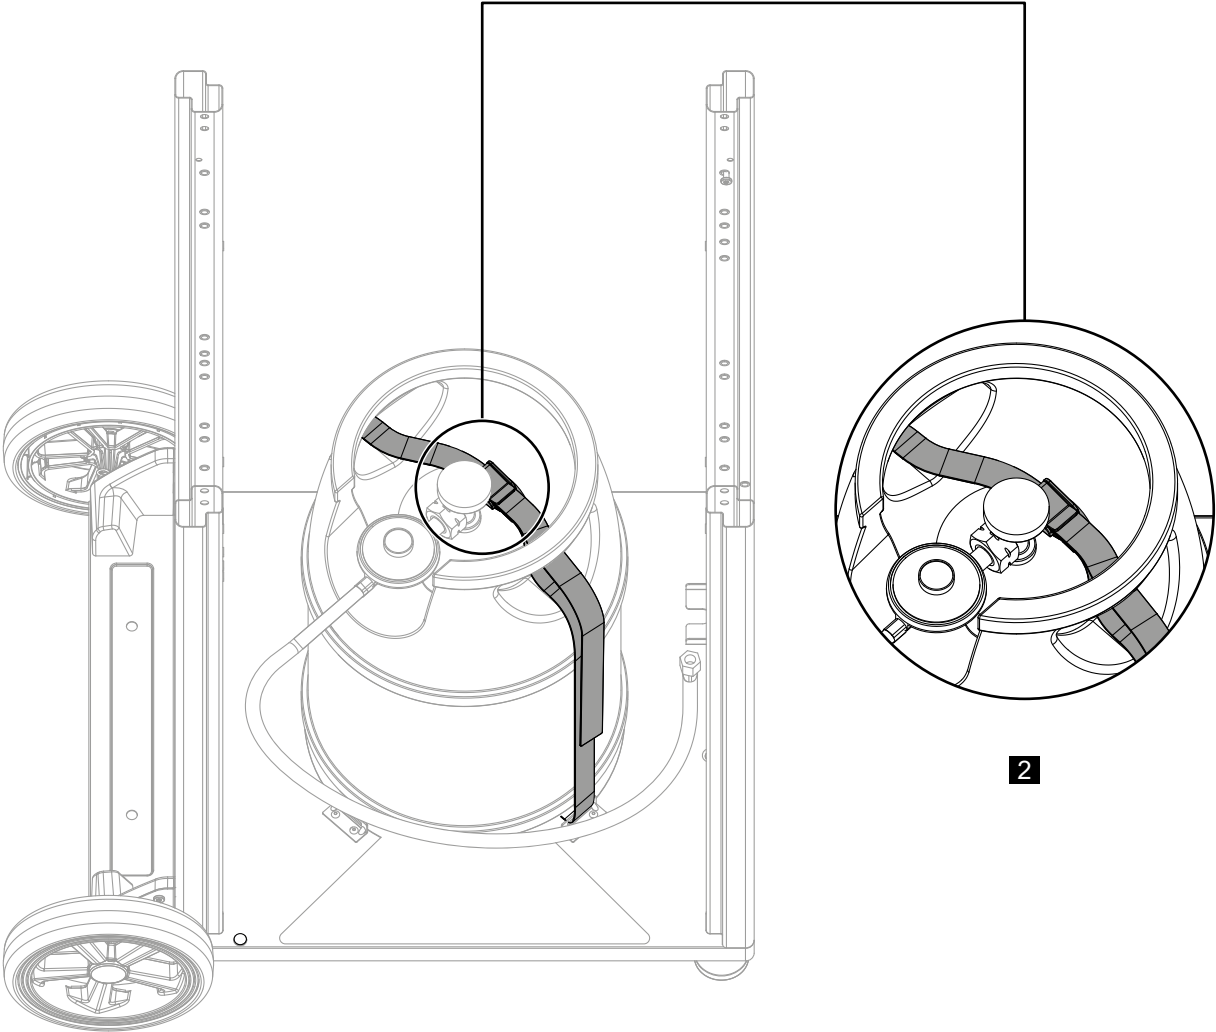

33.

34.

35.

1

2

36.

DAVOS 570 G PRO

SPAREPARTS			ERSATZTEIL-LISTE
Pos.	Art. Nr.	Description	Beschreibung
1	18.350.96	Lid, black	Deckel, schwarz
2	18.324.11	Lid handle cubic	Deckelgriff cubic
3	18.850.23	Heat indicator °C/°F	Temperatur Anzeiger °C/°F
4	18.324.12	Lid Hinge set	Deckelscharnier Set
5	18.320.00	Cooking grid	Grillrost
6	18.324.08	Large Funnel	Grosser Trichter
7	18.320.03	Small Funnel	Kleiner Trichter
8	18.900.01	Bowl complete Davos Pro 50mbar	Kugel komplett Davos Pro 50mbar
8	18.900.02	Bowl complete Davos Pro 30mbar	Kugel komplett Davos Pro 30mbar
9	18.900.03	Flame guard small burner 50 mbar	Flamenwächter kleiner Brenner 50mbar
9	18.900.04	Flame guard small burner 30 mbar	Flamenwächter kleiner Brenner 30mbar
10	18.900.05	Flame guard large burner 50 mbar	Flamenwächter grosser Brenner 50mbar
10	18.900.06	Flame guard large burner 30 mbar	Flamenwächter grosser Brenner 30mbar
11	18.900.07	Drip pan Set	Fettauffangschale Set
12	18.360.90	Control Knob safety light	Gasregulierknopf mit Kontrolllicht
13	18.730.14	Pulse ignition (3 outputs)	Elektrozündung (3 Ausgänge)
14	18.215.11	Side table / black	Seitentablar / schwarz
15	18.900.09	Trolley cover Davos	Fahrgestell Verkleidung Davos
16	18.900.10	Wheel and Axle Davos	Rad und Achse Davos
17	18.900.11	Trolley complete Davos	Fahrgestell Davos komplett
18	18.361.09	Silicon decor	Zierleiste Silicon
19	18.360.37	Height adjustment	Höhenverstellung
20	18.379.54	Hardware set Davos Pro	Schraubenset Davos Pro
21	18.360.86	Protection pin	Schutzstift
22	18.360.14	Bottle strap	Flaschengurt
23	18.900.28	Mirror Set	Flammenspiegel Set
24	18.341.36	Y-connector type 2xB	Y-Stecker type 2xB
25	18.361.12	Protection foil Gas Tank	Schutzfolie Gasflasche
26	14.911.38	Gas hose & regulator CH	Gasschlauch & Regler CH
26	14.911.40	Gas hose & regulator DE,AT	Gasschlauch & Regler DE,AT
26	14.911.42	Gas hose & regulator DK,FI,IS,NO,PT,SP	Gasschlauch & Regler DK,FI,IS,NO,PT,SP
26	14.911.51	Gas hose & regulator IT, GR	Gasschlauch & Regler IT,GR
26	14.911.47	Gas hose & regulator BG	Gasschlauch & Regler BG
26	14.911.43	Gas hose & regulator GB	Gasschlauch & Regler GB
26	14.911.58	Gas hose & regulator HU	Gasschlauch & Regler HU
26	14.911.56	Gas hose & regulator MT	Gasschlauch & Regler MT
26	14.911.49	Gas hose & regulator PL	Gasschlauch & Regler PL
26	14.911.47	Gas hose & regulator SE	Gasschlauch & Regler SE
26	14.911.53	Gas hose & regulator AL,BA,HR,CZ,IL,LT,MK,MD,RO,RS,SK,SI	Gasschlauch & Regler AL,BA,HR,CZ,IL,LT,MK,MD,RO,RS,SK,SI
27	14.921.25	Gas hose FR	Gasschlauch FR