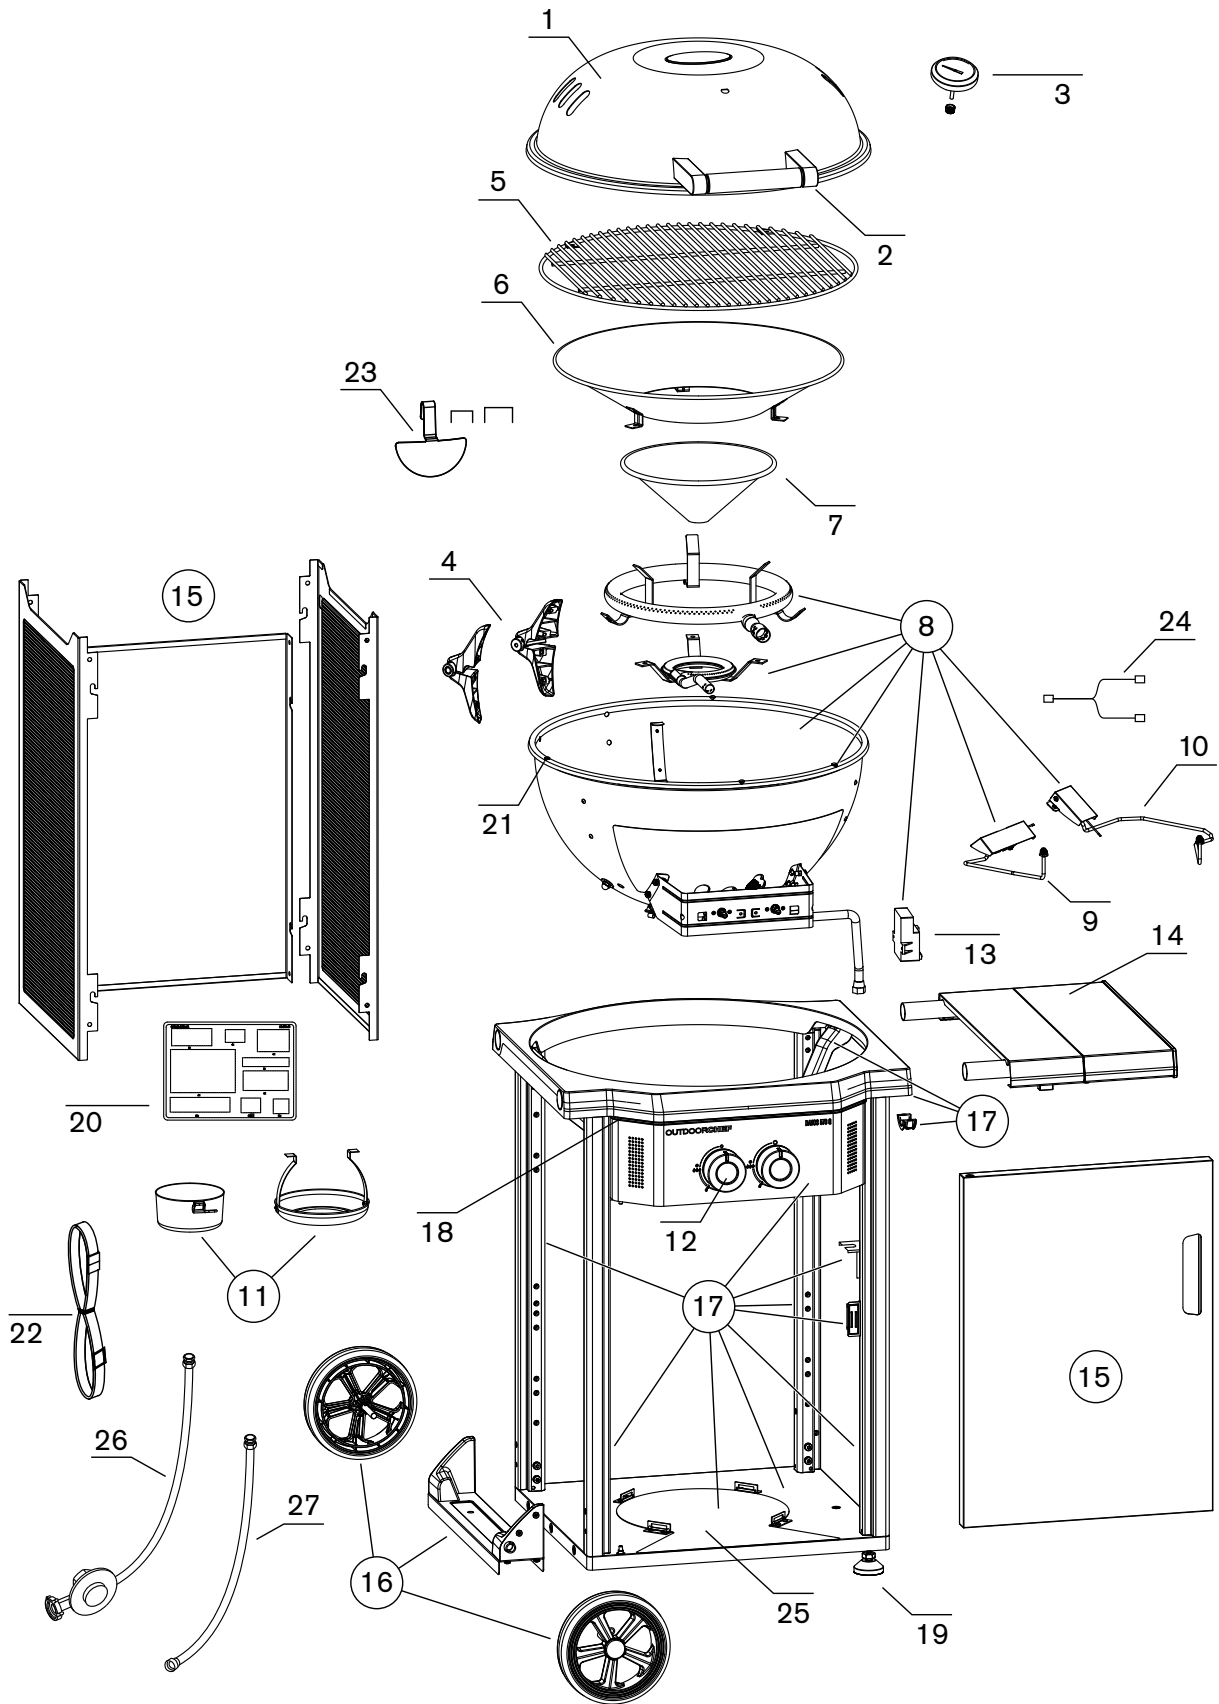

33.

34.

35.

1

2

36.

DAVOS 570 G PRO

SPAREPARTS			ERSATZTEIL-LISTE
Pos.	Art. Nr.	Description	Beschreibung
1	18.350.96	Lid, black	Deckel, schwarz
2	18.324.11	Lid handle cubic	Deckelgriff cubic
3	18.850.23	Heat indicator °C/°F	Temperatur Anzeiger °C/°F
4	18.324.12	Lid Hinge set	Deckelscharnier Set
5	18.320.00	Cooking grid	Grillrost
6	18.324.08	Large Funnel	Grosser Trichter
7	18.320.03	Small Funnel	Kleiner Trichter
8	18.900.01	Bowl complete Davos Pro 50mbar	Kugel komplett Davos Pro 50mbar
8	18.900.02	Bowl complete Davos Pro 30mbar	Kugel komplett Davos Pro 30mbar
9	18.900.03	Flame guard small burner 50 mbar	Flamenwächter kleiner Brenner 50mbar
9	18.900.04	Flame guard small burner 30 mbar	Flamenwächter kleiner Brenner 30mbar
10	18.900.05	Flame guard large burner 50 mbar	Flamenwächter grosser Brenner 50mbar
10	18.900.06	Flame guard large burner 30 mbar	Flamenwächter grosser Brenner 30mbar
11	18.900.07	Drip pan Set	Fettauffangschale Set
12	18.360.90	Control Knob safety light	Gasregulierknopf mit Kontrolllicht
13	18.730.14	Pulse ignition (3 outputs)	Elektrozündung (3 Ausgänge)
14	18.215.11	Side table / black	Seitentablar / schwarz
15	18.900.09	Trolley cover Davos	Fahrgestell Verkleidung Davos
16	18.900.10	Wheel and Axle Davos	Rad und Achse Davos
17	18.900.11	Trolley complete Davos	Fahrgestell Davos komplett
18	18.361.09	Silicon decor	Zierleiste Silicon
19	18.360.37	Height adjustment	Höhenverstellung
20	18.379.54	Hardware set Davos Pro	Schraubenset Davos Pro
21	18.360.86	Protection pin	Schutzstift
22	18.360.14	Bottle strap	Flaschengurt
23	18.900.28	Mirror Set	Flammenspiegel Set
24	18.341.36	Y-connector type 2xB	Y-Stecker type 2xB
25	18.361.12	Protection foil Gas Tank	Schutzfolie Gasflasche
26	14.911.38	Gas hose & regulator CH	Gasschlauch & Regler CH
26	14.911.40	Gas hose & regulator DE,AT	Gasschlauch & Regler DE,AT
26	14.911.42	Gas hose & regulator DK,FI,IS,NO,PT,SP	Gasschlauch & Regler DK,FI,IS,NO,PT,SP
26	14.911.51	Gas hose & regulator IT, GR	Gasschlauch & Regler IT,GR
26	14.911.47	Gas hose & regulator BG	Gasschlauch & Regler BG
26	14.911.43	Gas hose & regulator GB	Gasschlauch & Regler GB
26	14.911.58	Gas hose & regulator HU	Gasschlauch & Regler HU
26	14.911.56	Gas hose & regulator MT	Gasschlauch & Regler MT
26	14.911.49	Gas hose & regulator PL	Gasschlauch & Regler PL
26	14.911.47	Gas hose & regulator SE	Gasschlauch & Regler SE
26	14.911.53	Gas hose & regulator AL,BA,HR,CZ,IL,LT,MK,MD,RO,RS,SK,SI	Gasschlauch & Regler AL,BA,HR,CZ,IL,LT,MK,MD,RO,RS,SK,SI
27	14.921.25	Gas hose FR	Gasschlauch FR