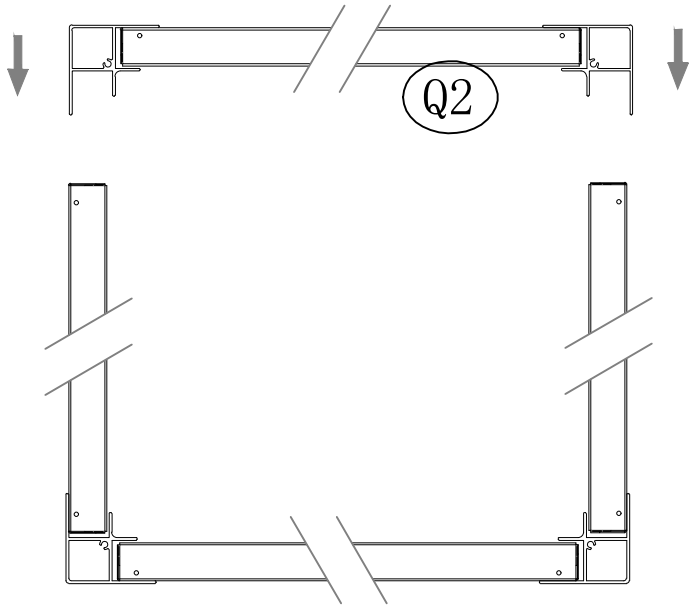

# Gardol®

: L200xW100xH76cm

EAN

NO.	PART	Qty.
C1	 754mm	4
Q1	 942x755mm	2
Q2	 1942x755mm	2
1	 2121mm	2
2	 1121mm	2
S5		8
F7		8
ST4		20
F1		60

C1 x 4

F1 x 20

Q2 x 2

F1x 10

Q1x 2

F1x10

F1x 16

S5x 8

1 x 2

2 x 2

F7 x 8

ST4 x 20