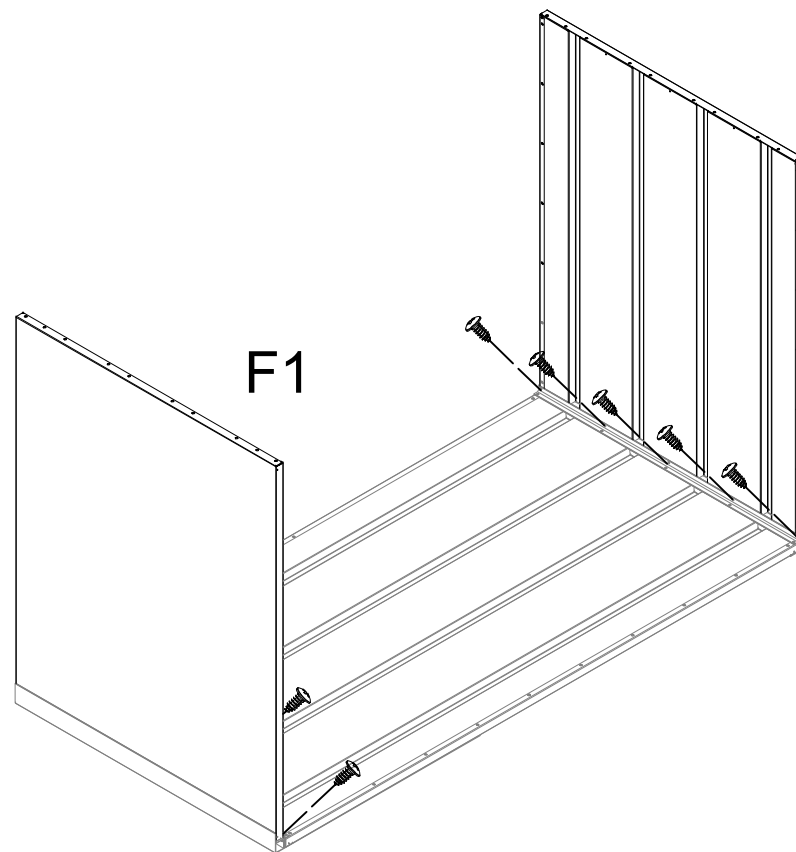

# Gardol®

: L200xW100xH76cm

EAN

NO.	PART	Qty.
C1	 754mm	4
Q1	 942x755mm	2
Q2	 1942x755mm	2
1	 2121mm	2
2	 1121mm	2
S5		8
F7		8
ST4		20
F1		60

C1 x 4

F1 x 20

Q2 x 2

F1x 10

Q1x 2

F1x10

F1x 16

S5x 8

1 x 2

2 x 2

F7 x 8

ST4 x 20