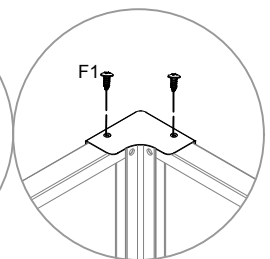

# Gardol®

: L200xW100xH76cm

EAN

NO.	PART	Qty.
C1	 754mm	4
Q1	 942x755mm	2
Q2	 1942x755mm	2
1	 2121mm	2
2	 1121mm	2
S5		8
F7		8
ST4		20
F1		60

C1 x 4

F1 x 20

Q2 x 2

F1x 10

Q1x 2

F1x10

F1x 16

S5x 8

1 x 2

2 x 2

F7 x 8

ST4 x 20