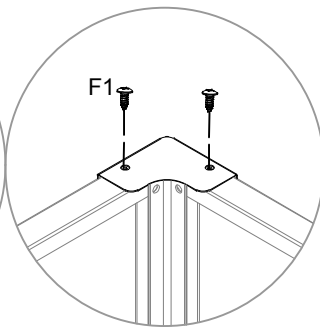

# Gardol®

: L200xW100xH76cm

EAN

NO.	PART	Qty.
C1	 754mm	4
Q1	 942x755mm	2
Q2	 1942x755mm	2
1	 2121mm	2
2	 1121mm	2
S5		8
F7		8
ST4		20
F1		60

C1 x 4

F1 x 20

Q2 x 2

F1x 10

Q1x 2

F1x10

F1x 16

S5x 8

1 x 2

2 x 2

F7 x 8

ST4 x 20