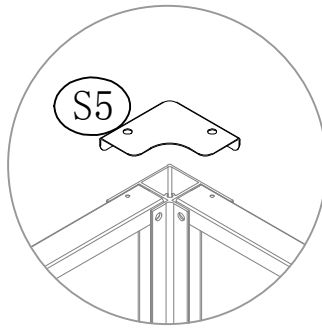

# Gardol®

: L200xW100xH76cm

EAN

NO.	PART	Qty.
C1	 754mm	4
Q1	 942x755mm	2
Q2	 1942x755mm	2
1	 2121mm	2
2	 1121mm	2
S5		8
F7		8
ST4		20
F1		60

C1 x 4

F1 x 20

Q2 x 2

F1x 10

Q1x 2

F1x10

F1x 16

S5x 8

1 x 2

2 x 2

F7 x 8

ST4 x 20