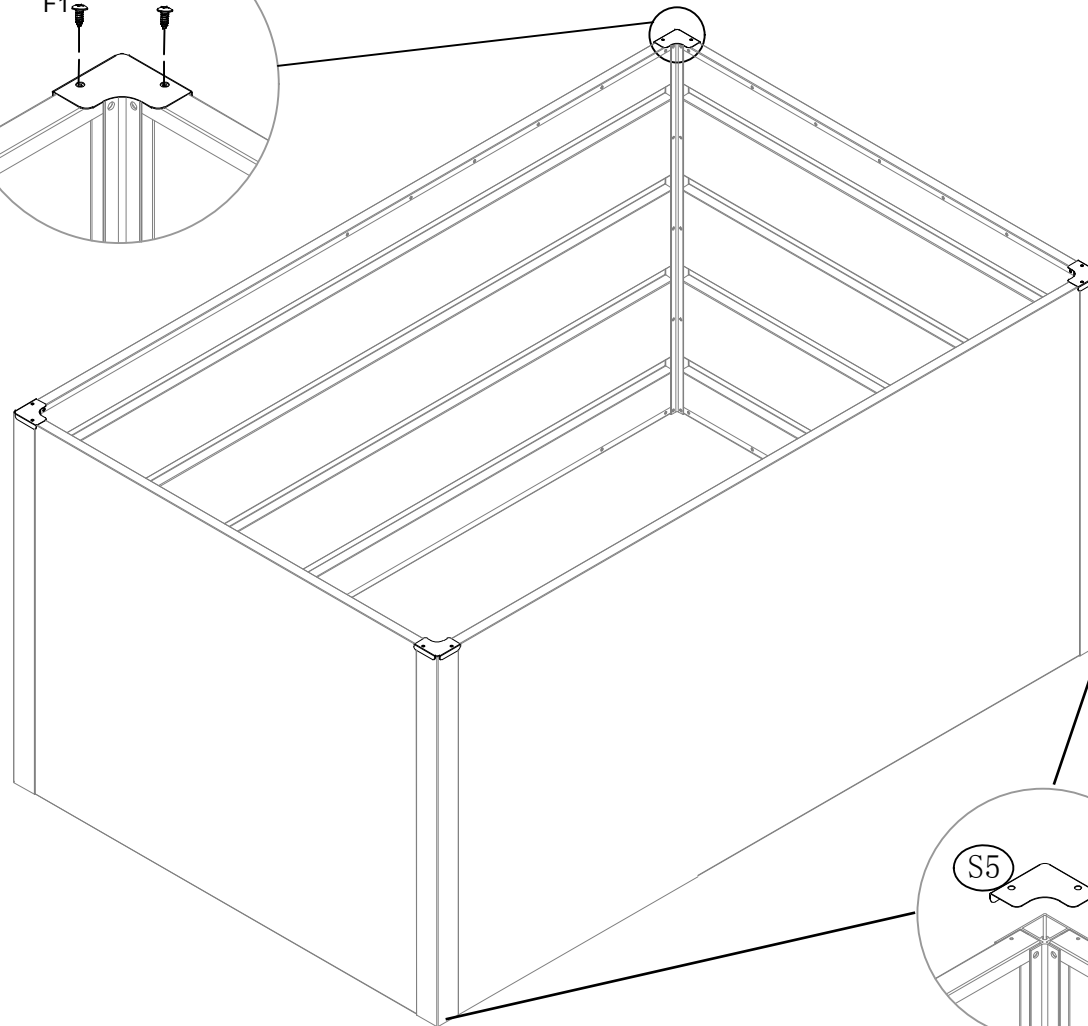

# Gardol®

: L200xW100xH76cm

EAN

NO.	PART	Qty.
C1	 754mm	4
Q1	 942x755mm	2
Q2	 1942x755mm	2
1	 2121mm	2
2	 1121mm	2
S5		8
F7		8
ST4		20
F1		60

C1 x 4

F1 x 20

Q2 x 2

F1x 10

Q1x 2

F1x10

F1x 16

S5x 8

1 x 2

2 x 2

F7 x 8

ST4 x 20