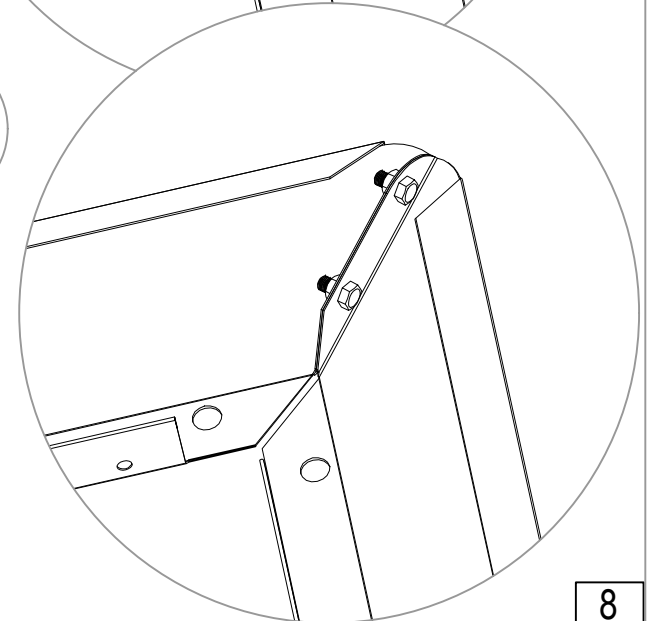

# Gardol®

: L200xW100xH76cm

EAN

NO.	PART	Qty.
C1	 754mm	4
Q1	 942x755mm	2
Q2	 1942x755mm	2
1	 2121mm	2
2	 1121mm	2
S5		8
F7		8
ST4		20
F1		60

C1 x 4

F1 x 20

Q2 x 2

F1x 10

Q1x 2

F1x10

F1x 16

S5x 8

1 x 2

2 x 2

F7 x 8

ST4 x 20