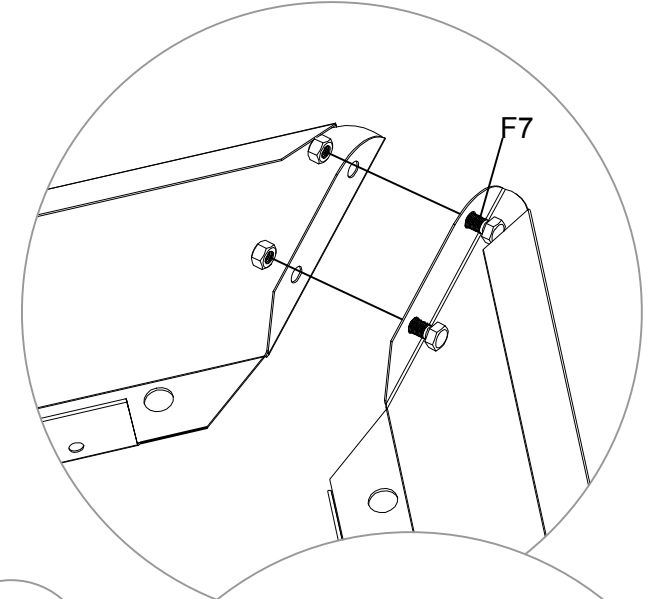

# Gardol®

: L200xW100xH76cm

EAN

NO.	PART	Qty.
C1	 754mm	4
Q1	 942x755mm	2
Q2	 1942x755mm	2
1	 2121mm	2
2	 1121mm	2
S5		8
F7		8
ST4		20
F1		60

C1 x 4

F1 x 20

Q2 x 2

F1x 10

Q1x 2

F1x10

F1x 16

S5x 8

1 x 2

2 x 2

F7 x 8

ST4 x 20