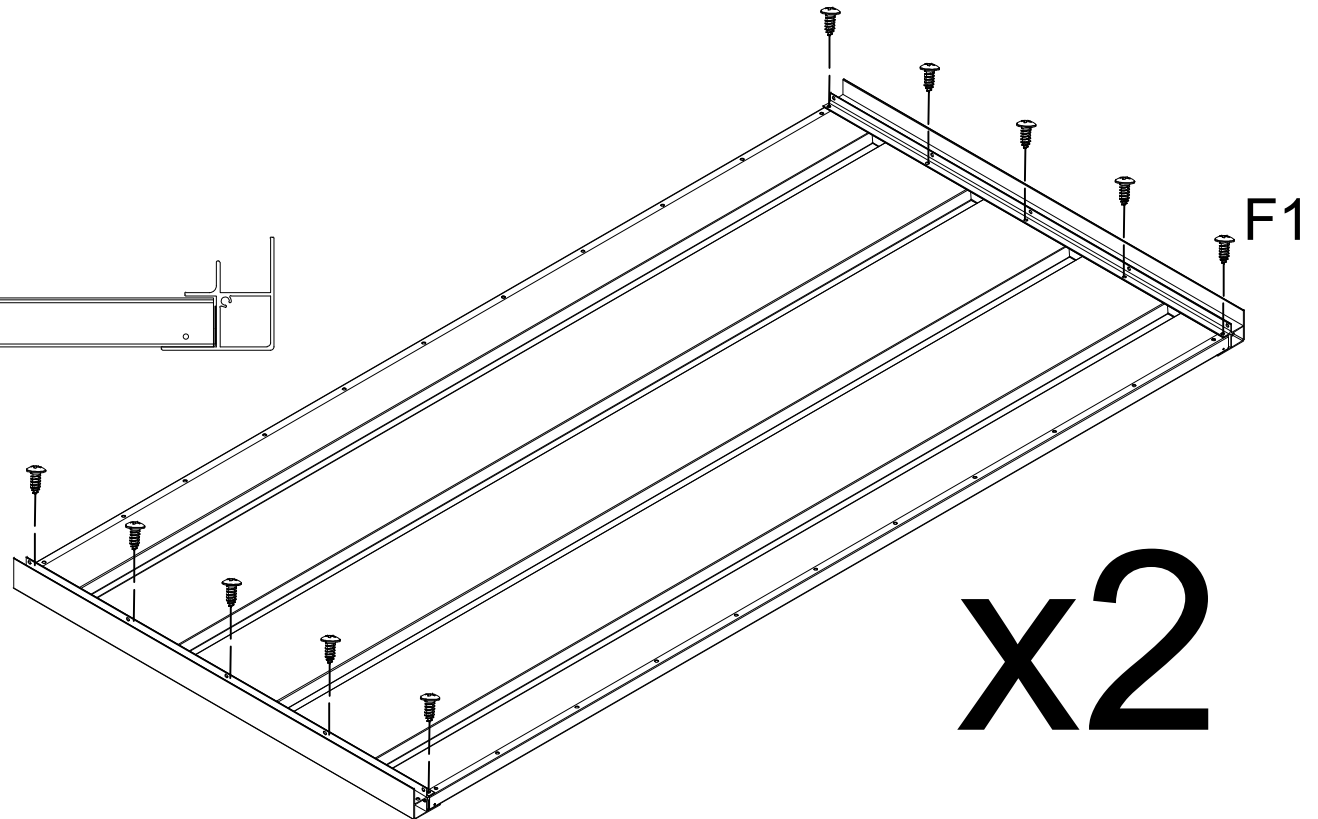

# Gardol®

: L200xW100xH76cm

EAN

NO.	PART	Qty.
C1	 754mm	4
Q1	 942x755mm	2
Q2	 1942x755mm	2
1	 2121mm	2
2	 1121mm	2
S5		8
F7		8
ST4		20
F1		60

C1 x 4

F1 x 20

Q2 x 2

F1x 10

Q1x 2

F1x10

F1x 16

S5x 8

1 x 2

2 x 2

F7 x 8

ST4 x 20