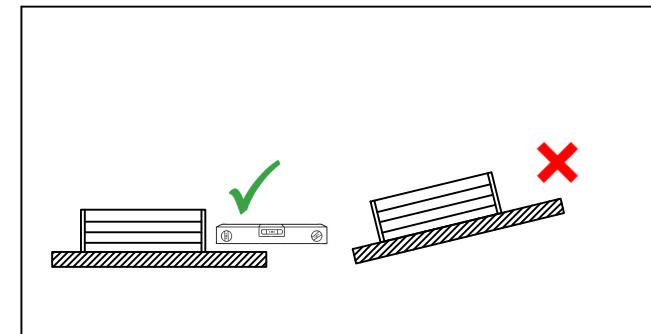

# Gardol®

: L200xW100xH76cm

EAN

NO.	PART	Qty.
C1	 754mm	4
Q1	 942x755mm	2
Q2	 1942x755mm	2
1	 2121mm	2
2	 1121mm	2
S5		8
F7		8
ST4		20
F1		60

C1 x 4

F1 x 20

Q2 x 2

F1x 10