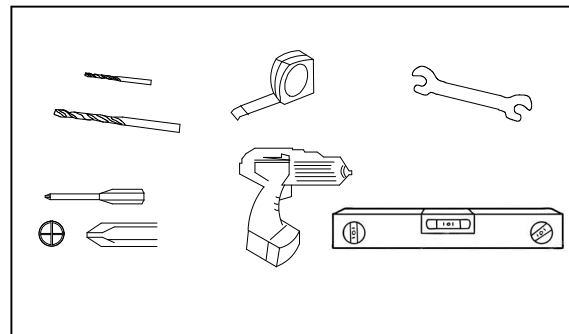

# Gardol®

: L200xW100xH76cm

EAN

NO.	PART	Qty.
C1	 754mm	4
Q1	 942x755mm	2
Q2	 1942x755mm	2
1	 2121mm	2
2	 1121mm	2
S5		8
F7		8
ST4		20
F1		60

C1 x 4

F1 x 20

Q2 x 2

F1x 10