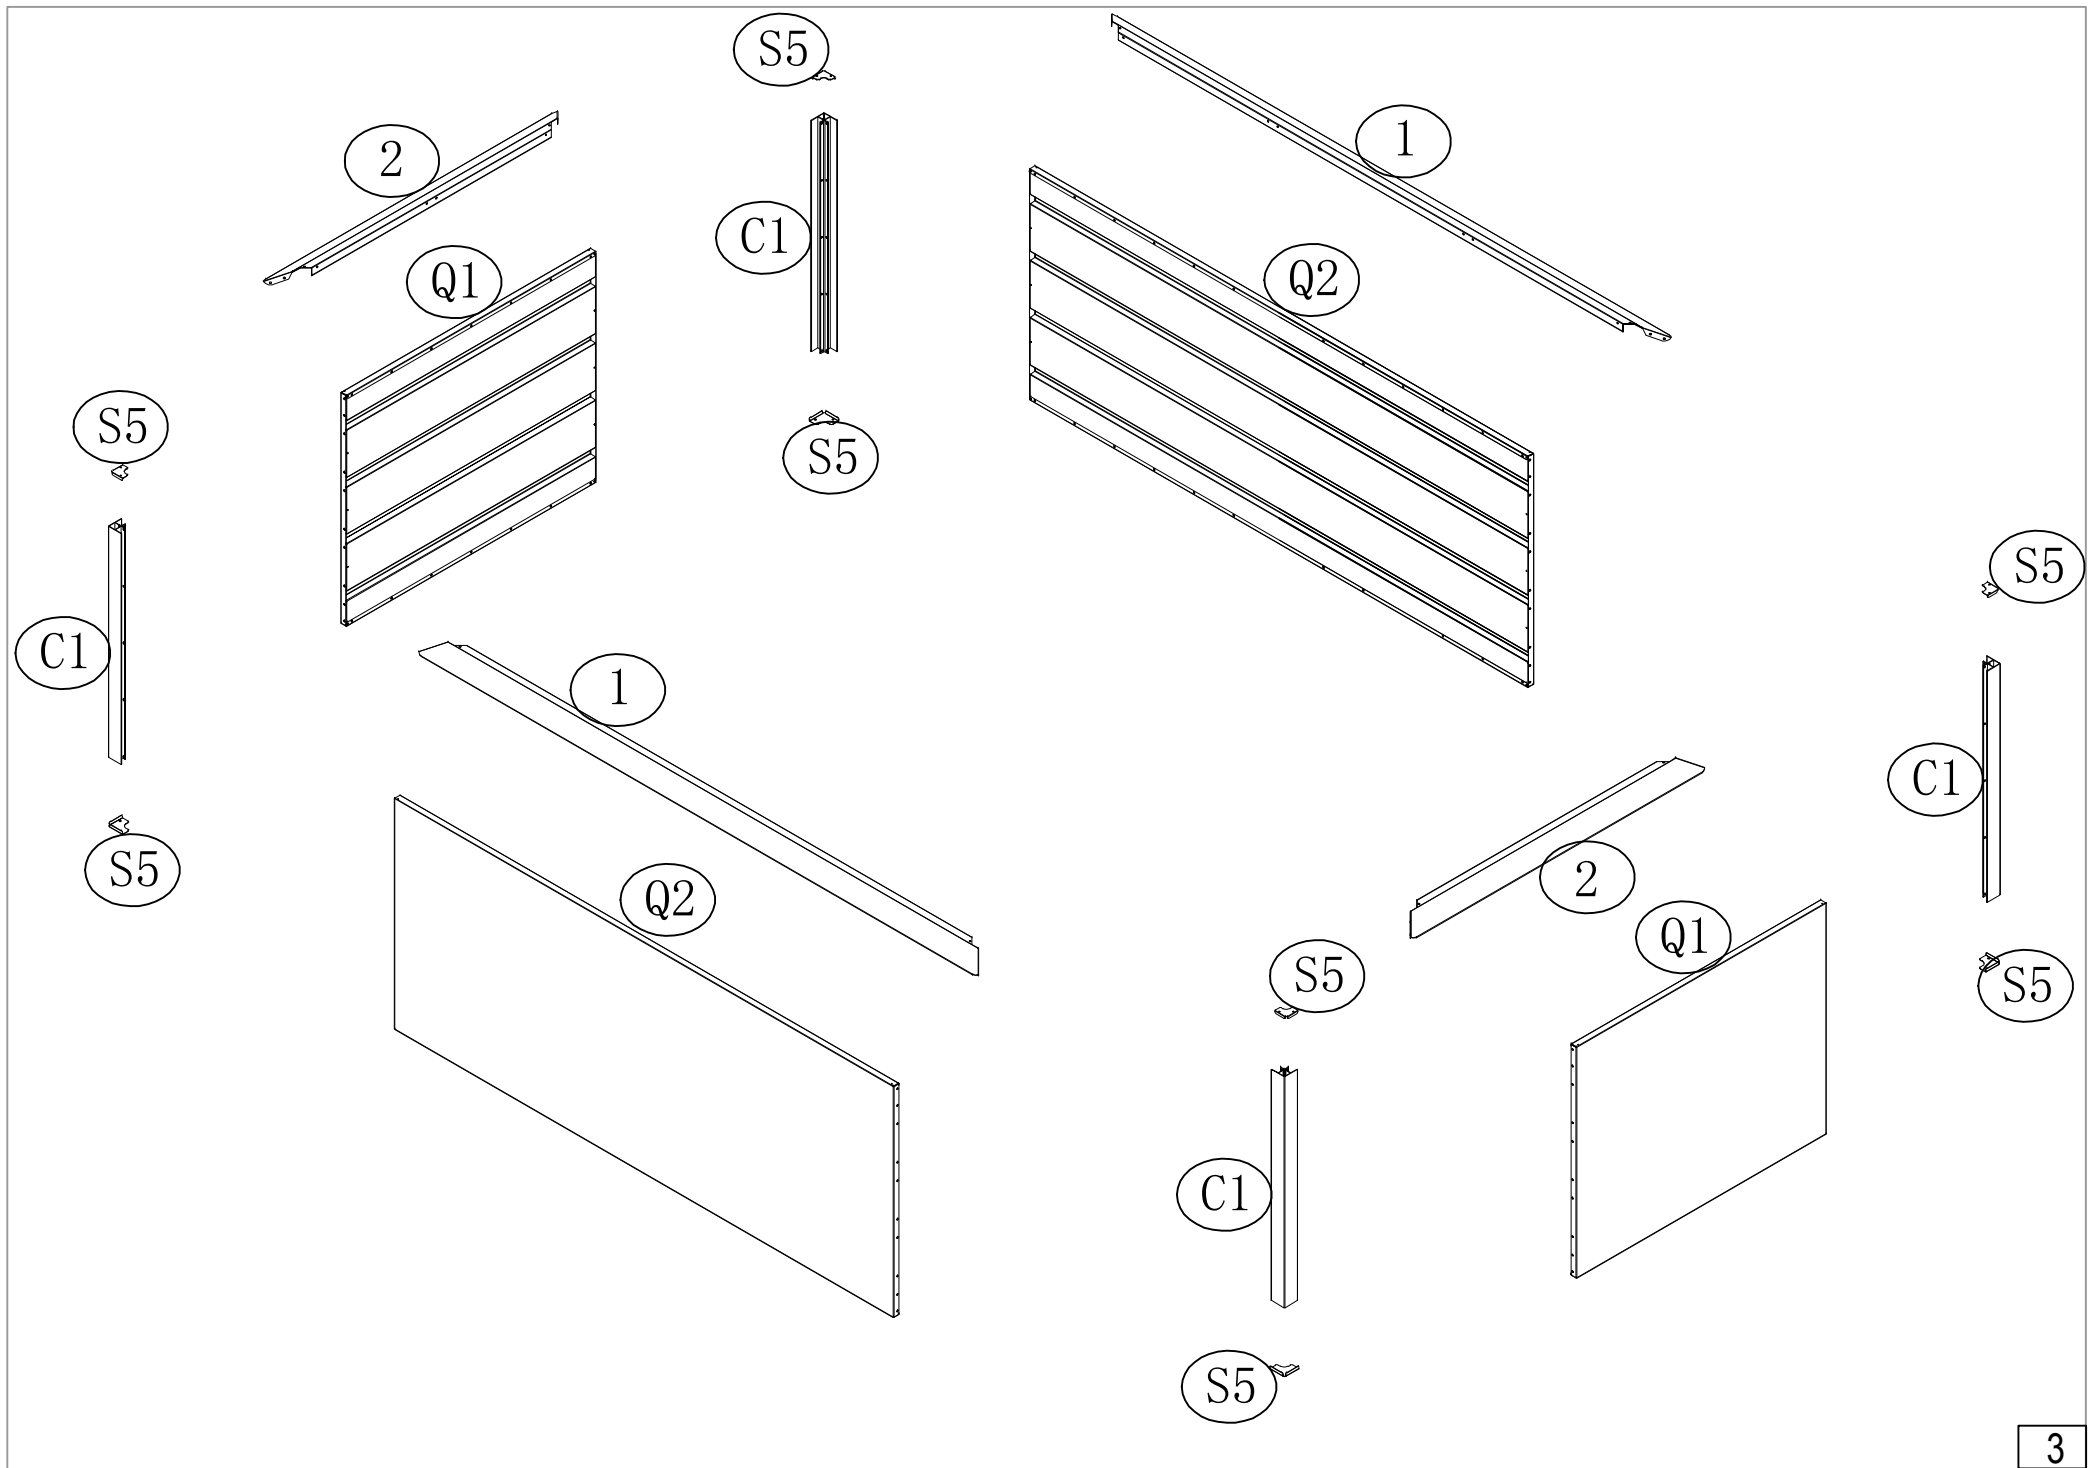

# Gardol®

: L200xW100xH76cm

EAN

NO.	PART	Qty.
C1	 754mm	4
Q1	 942x755mm	2
Q2	 1942x755mm	2
1	 2121mm	2
2	 1121mm	2
S5		8
F7		8
ST4		20
F1		60

C1 x 4

F1 x 20

Q2 x 2

F1x 10

Q1x 2

F1x10

F1x 16

S5x 8

1 x 2

2 x 2

F7 x 8

ST4 x 20