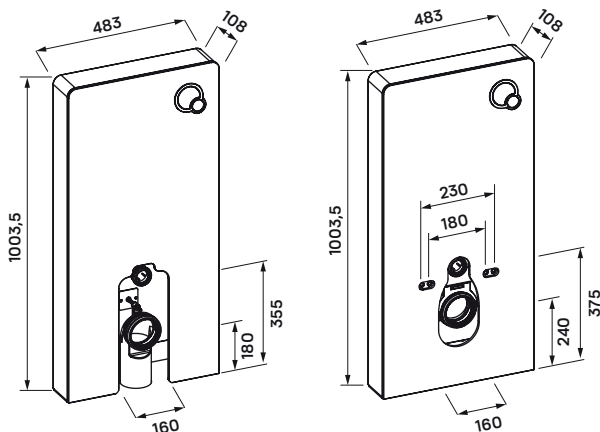

Wellis®

Cache de module sanitaire Corsica

Masse : 1003.5mm X 483mm X 108mm

Module sanitaire design et intégralement équipé pour WC droit ou mural. Esthétique soignée dans votre espace bain. Idéal en rénovation, transformation ou construction. Fonctions combinables chasse d'eau à 2 débits ou fonction chasse d'eau-stop économes en eau. Chemisage en verre trempé haute qualité et cadre en aluminium brossé.

- Structure à poser ou à fixer au mur
- Cadre de boîtier en aluminium
- Fonctions chasse d'eau à 2 débits ou fonction chasse d'eau-stop économes en eau
- Préréglage d'usine sur 6/3L.
- Module élégant, d'épaisseur minimale
- Autoportant