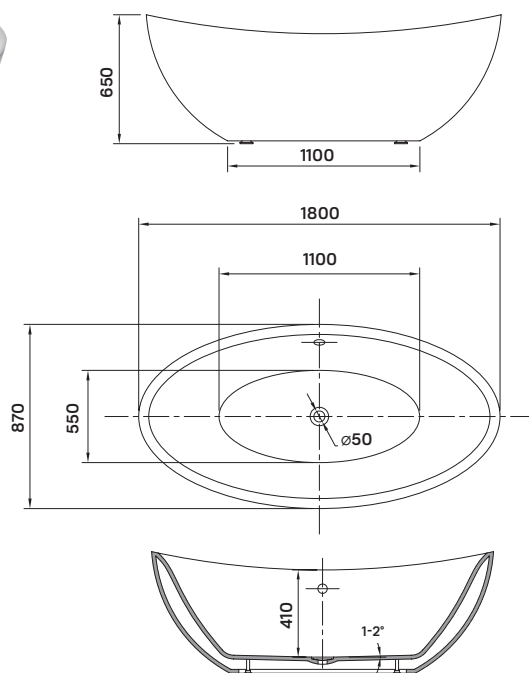

## Baignoire Arezzo

**Dimensions : 180 x 87 x 65 cm**

La ligne discrète de la Baignoire Îlot Arezzo avec aspect exceptionnel. Disponible en couleurs Black ou White.

Bac à double paroi, corps en acrylique anti-salissures incluant l'ensemble d'évacuation avec système à encliquetage.

- Volume d'eau interne de 190 litres
- Paroi acrylique 4-5 mm
- Avec bonde et vidage de baignoire quick-clac
- Pieds réglables