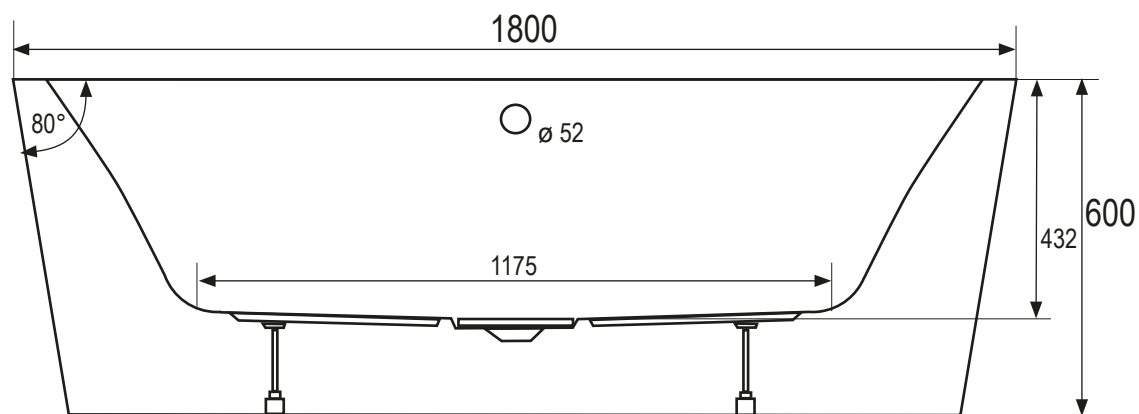

Achtung: Ablaufgarnitur im  
Lieferumfang enthalten

CAMARGUE BUENA VISTA  
26232359, 180x80 cm  
Einbauhöhe: 60 cm