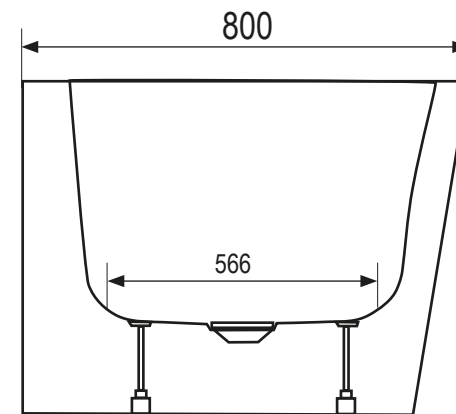

Achtung: Ablaufgarnitur im  
Lieferumfang enthalten

CAMARGUE BUENA VISTA  
26232359, 180x80 cm  
Einbauhöhe: 60 cm