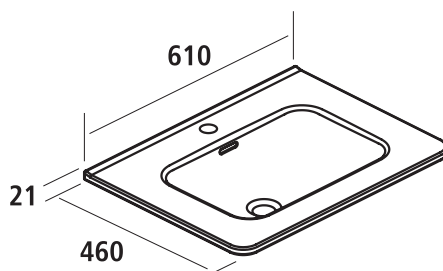

Badträume werden wahr

Beauty besticht durch seine abgerundeten Kanten und bietet viel Freiraum.

LED-LEUCHTSPIEGEL

**LED-Spiegel
BEAUTY 60**
24631817

WASCHTISCH

**Keramikwaschtisch
BEAUTY 60**
24631808

WASCHTISCHUNTERSCHRANK

**Waschtisch-Unterbau
BEAUTY 60**
24625403

Licht der Zukunft

Modell: Auf dem Karton

Diese Leuchte enthält eingebaute LED-Lampen.

A+	LED
A	
A-	
C	
D	

Die Lampen können in der Leuchte nicht ausgetauscht werden.