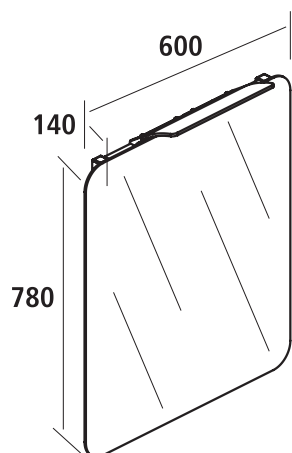

Badträume werden wahr

Beauty besticht durch seine abgerundeten Kanten und bietet viel Freiraum.

LED-LEUCHTSPIEGEL

**LED-Spiegel
BEAUTY 60**
24631817

WASCHTISCH

**Keramikwaschtisch
BEAUTY 60**
24631808

WASCHTISCHUNTERSCHRANK

**Waschtisch-Unterbau
BEAUTY 60**
24625403

Licht der Zukunft

Modell: Auf dem Karton

Diese Leuchte enthält eingebaute LED-Lampen.

A+	LED
A	
A-	
C	
D	

Die Lampen können in der Leuchte nicht ausgetauscht werden.

874/2012

LED-Beleuchtung, IP 44
Mit Sensor Ein-Ausschalter

Viel Stauraum und integriertes Kleinteilefach
Soft-close, Front und Korpus: weißglänzend

25357541 - EAN 2025357541998

BAUHAUS Ihr Spezialist für Badmöbel