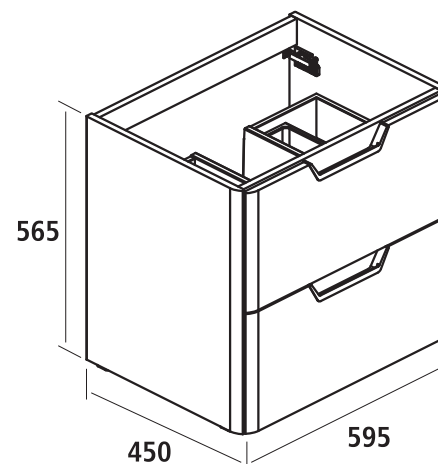

Badträume werden wahr

Beauty besticht durch seine abgerundeten Kanten und bietet viel Freiraum.

LED-LEUCHTSPIEGEL

**LED-Spiegel
BEAUTY 60**
24631817

WASCHTISCH

**Keramikwaschtisch
BEAUTY 60**
24631808

WASCHTISCHUNTERSCHRANK

**Waschtisch-Unterbau
BEAUTY 60**
24625403

Licht der Zukunft

Modell: Auf dem Karton

Diese Leuchte enthält eingebaute LED-Lampen.

A+	LED
A	
A-	
C	
D	

Die Lampen können in der Leuchte nicht ausgetauscht werden.

874/2012

LED-Beleuchtung, IP 44
Mit Sensor Ein-Ausschalter

Viel Stauraum und integriertes Kleinteilefach
Soft-close, Front und Korpus: weißglänzend

25357541 - EAN 2025357541998

BAUHAUS Ihr Spezialist für Badmöbel