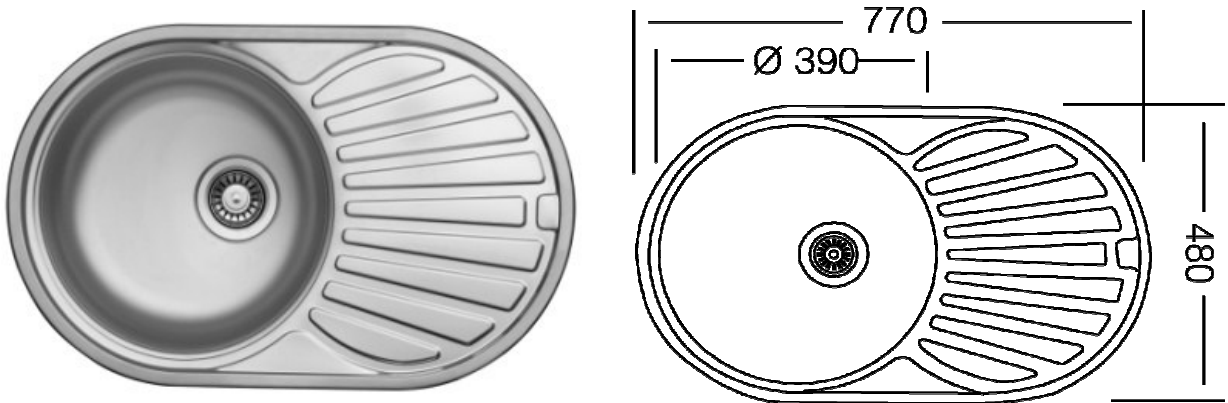

respekta Edelstahlspüle

CANSAS 77x48

- Edelstahl Spüle mit 1 Becken und Abtropffläche
- reversibel einbaubar
- 2 Hahnlöcher durchgestoßen
- inkl. Korbventil
- ohne Excenter garnitur
- Stahlqualität: 304
- Stahlstärke in mm: 0,6
- für 50 cm Unterschrank

Abmessungen / Gewicht:

- H x B x T in cm / kg: 17 x 77 x 48 / 1,8
mit Verpackung: 21,2 x 80 x 50 / 4,22

EAN Codes: 4260407696169