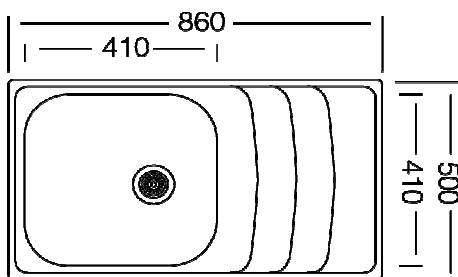

**respekta Edelstahlspüle**

**MIAMI 86 x 50 / 100 x 50**

- Edelstahlspüle mit 1 Becken und Abtropffläche
- reversibel einbaubar
- 2 Hahnlöcher durchgestoßen
- inkl. Korbventil
- ohne Excenter garnitur
- Stahlqualität 304
- Stahlstärke 0,8 mm
- Beckentiefe: 190 mm
- für 50 cm Unterschrank

- Edelstahlspüle mit 2 Becken und Abtropffläche
- reversibel einbaubar
- 2 Hahnlöcher durchgestoßen
- inkl. Korbventil
- ohne Excenter garnitur
- Stahlqualität 304
- Stahlstärke 0,8 mm
- Beckentiefe: 190 / 130 mm
- für 60 cm Unterschrank

**Abmessungen und Gewicht:**

H x B x T in cm / kg:            19 x 86 x 50 / 3,51  
mit Verpackung:                20 x 89 x 52,5 / 5,6

19 x 100 x 50 / 3,74  
20 x 105 x 52,5 / 6,5

**EAN-Codes:**

86 x 50 cm:                    4260407696176  
100 x 50 cm:                 4260407696183