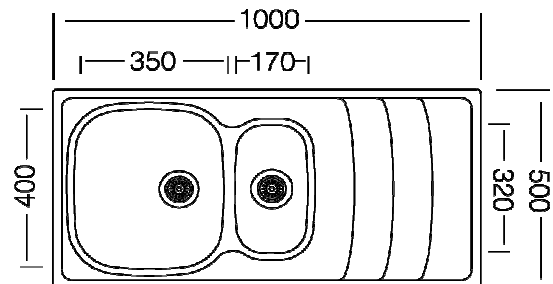

**respekta Edelstahlspüle**

**MIAMI 86 x 50 / 100 x 50**

- Edelstahlspüle mit 1 Becken und Abtropffläche
- reversibel einbaubar
- 2 Hahnlöcher durchgestoßen
- inkl. Korbventil
- ohne Excenter garnitur
- Stahlqualität 304
- Stahlstärke 0,8 mm
- Beckentiefe: 190 mm
- für 50 cm Unterschrank

- Edelstahlspüle mit 2 Becken und Abtropffläche
- reversibel einbaubar
- 2 Hahnlöcher durchgestoßen
- inkl. Korbventil
- ohne Excenter garnitur
- Stahlqualität 304
- Stahlstärke 0,8 mm
- Beckentiefe: 190 / 130 mm
- für 60 cm Unterschrank

**Abmessungen und Gewicht:**

H x B x T in cm / kg:            19 x 86 x 50 / 3,51  
mit Verpackung:                20 x 89 x 52,5 / 5,6

19 x 100 x 50 / 3,74  
20 x 105 x 52,5 / 6,5

**EAN-Codes:**

86 x 50 cm:                    4260407696176  
100 x 50 cm:                 4260407696183