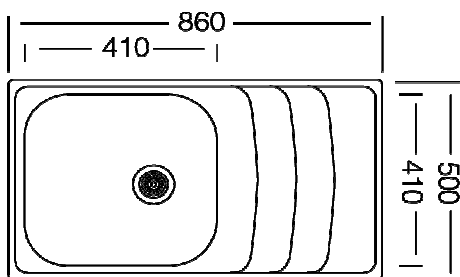

**respekta Edelstahlspüle**

**MIAMI 86 x 50 / 100 x 50**

- Edelstahlspüle mit 1 Becken und Abtropffläche
- reversibel einbaubar
- 2 Hahnlöcher durchgestoßen
- inkl. Korbventil
- ohne Excenter garnitur
- Stahlqualität 304
- Stahlstärke 0,8 mm
- Beckentiefe: 190 mm
- für 50 cm Unterschrank

- Edelstahlspüle mit 2 Becken und Abtropffläche
- reversibel einbaubar
- 2 Hahnlöcher durchgestoßen
- inkl. Korbventil
- ohne Excenter garnitur
- Stahlqualität 304
- Stahlstärke 0,8 mm
- Beckentiefe: 190 / 130 mm
- für 60 cm Unterschrank

**Abmessungen und Gewicht:**

H x B x T in cm / kg:            19 x 86 x 50 / 3,51  
mit Verpackung:                20 x 89 x 52,5 / 5,6

19 x 100 x 50 / 3,74  
20 x 105 x 52,5 / 6,5

**EAN-Codes:**

86 x 50 cm:                    4260407696176  
100 x 50 cm:                 4260407696183