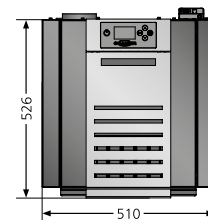

Draufsicht Sirkos