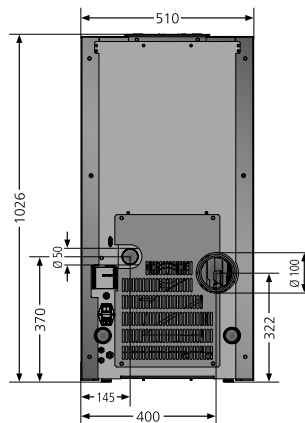

Rückansicht Sirkos