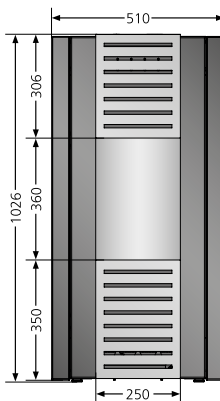

Vorderansicht Sirkos & Sirkos Aqua