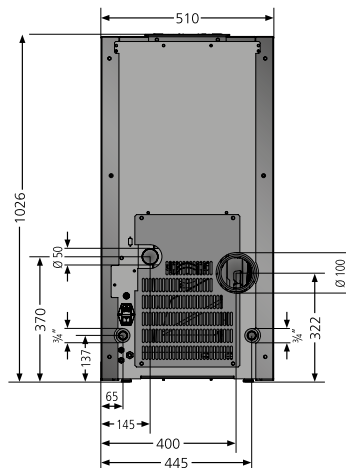

Rückansicht Sirkos Aqua