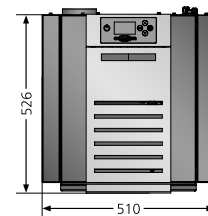

Draufsicht Sirkos Aqua

Erhältlich in den Ausführungen	Best.Nr.	EAN-Code
Sirkos Stahl Schwarz	7911 11	4250340908818
Sirkos Aqua Stahl Schwarz	7971 11	4250340908825
Optionales Zubehör	Best.Nr.	EAN-Code
Speicherladestation AquaLoad	9206 98	4029808403437

	Sirkos	Sirkos Aqua
Energieeffizienzklasse	A+	A+
Anschlussmöglichkeit	hinten	hinten
Betrieb mit externer Luftzufuhr	hinten	hinten
Heizleistung	kW 2,5 - 6,0	2,8-9,2
Wasserseitige Leistung	kW -	7,0
Gewicht	kg 157	165
Brennstoffinhalt	kg 35	35
Brenndauer max.	h 60	52
Raumheizvermögen bis	m³ bis 210	bis 350
Stromanschluss	V 230	230
Leistungsaufnahme Dauerbetrieb	W 14-18	14-18