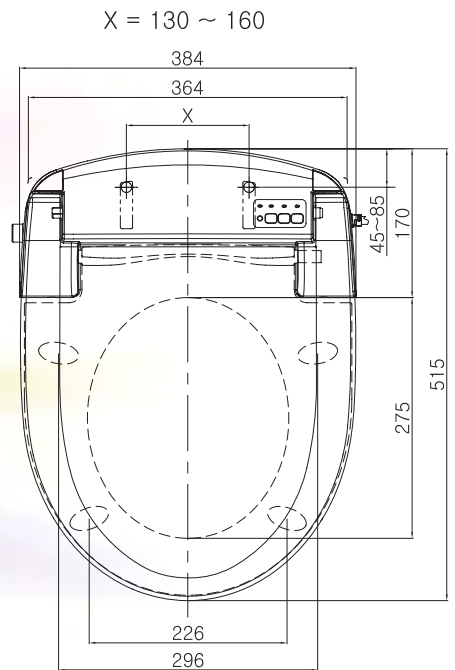

Erfrischung fühlen

Popodusche

sanfte Reinigung am Po

Ladydusche

sanfte Reinigung im Intimbereich der Frau

Massagefunktion

Pulsierender Wasserstrahl zur sanften Reinigung und Durchblutungsförderung

Movefunktion

durch automatische Hin- und Herbewegung des Duscharmee

Sitzheizung

Temperatur der Sitzheizung ist je nach eigenem Gefühl 3-stufig regulierbar

im privaten Bereich

LED Nachtlicht

Auto. Nachtlichtfunktion für die Beleuchtung der WC-Schale im Dunkeln

Einfache Installation

Über das Halteplattensystem lässt sich das Dusch-WC einfach auf der Toilette montieren

Sanftes Schließen

Spezielle Dämpfer ermöglichen das sanfte Absenken des Deckels und der Brille

Düsenreinigung

Vor und nach jedem Gebrauch wird die Düse kurz mit klarem Wasser gespült

Autom. Reinigung

Start der Reinigung über die Popodusche inkl. Movefunktion + anschließendem Warmluftföhn

Sicherheit spüren

PCB Sicherheit

Die elektronischen Bauteile sind gegen Spritzwasser geschützt

Absicherung

Schutz vor Verbrennungen

Sitzsensor

Das Dusch-WC startet erst mit den Funktionen, wenn sich ein Benutzer auf der Sitzbrille befindet

Sparfunktion

Sparen sie hiermit eff. Strom über diese Funktion

Selbstdiagnose

Automatische Überprüfung aller Funktionen geräteintern

MZ-PODEX

GmbH & Co. KG

Ornachstraße 8
D-87538 Fischen/Allgäu

T +49 8326 3867830
F +49 8326 3867835

info@popodusche.de
www.popodusche.de

Electrical Aspliance

Good Design

ISO9001&

CE

cUL

Japan Electrical

GOST-R