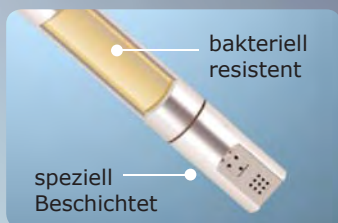

Blooming

vom Bidet Spezialisten

Model

NB-R1060D

Blooming Bidet

Geniessen sie den Unterschied

Spezial DUSCHARM