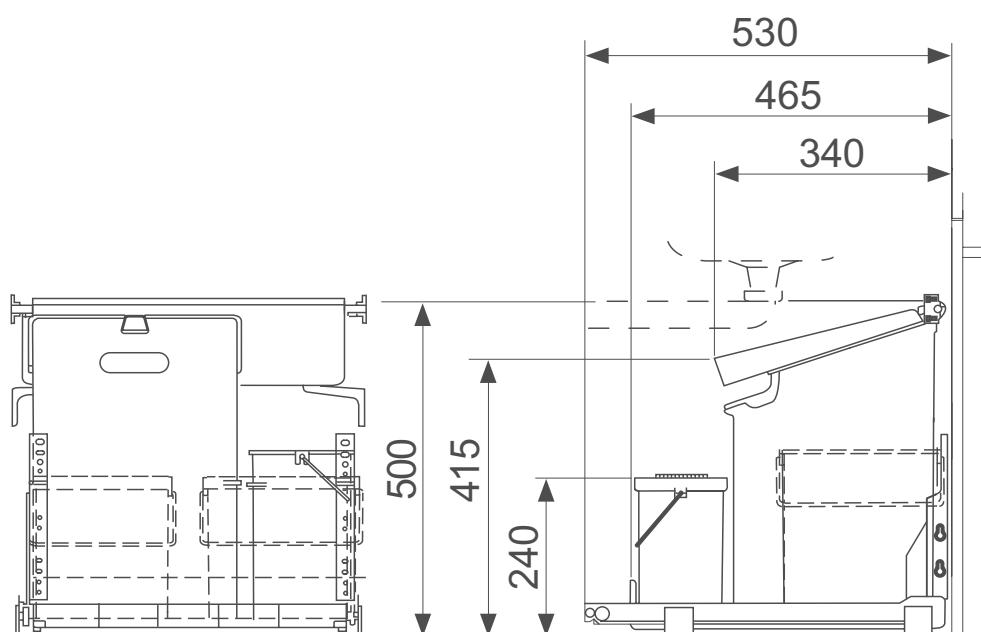

COMFORT 35/5/4/4

Art.-Nr. 4950.40.992

MÜLLEX®

Tel.: +41 (0)55 645 55 55
 Fax: +41 (0)55 645 54 55
 info@muellex.ch
 www.muellex.ch

Eine Marke von / une marque de
 A. & J. Stöckli AG
 CH-8754 Netstal