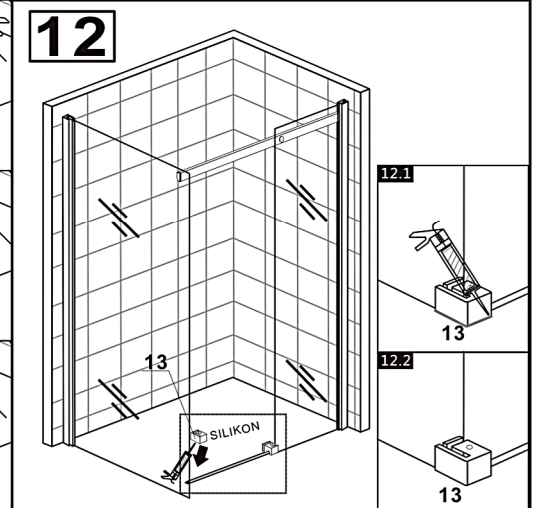

# S730R

Hergestellt für: BAHAGAG Gutenbergrasse 21 68167 Mannheim

Item No	Picture	Unit	Quantity
1		Pc	2
2		Pc	2
3		Pc	1
4		Pc	1
5		Pc	1
6		Pc	1

Item No	Picture	Unit	Quantity
7		Set	3
8		Set	1
9		Pc	4
10		Pc	8
11		Pc	8
12		Set	1

Item No	Picture	Unit	Quantity
13		Set	1
14		Pc	2
15		Pc	1
16		Pc	1
17		Pc	2
18		Set	1
19		Set	1
20		Pc	1

Hergestellt für: BAHAGAG Gutenbergstrasse 21 68167 Mannheim