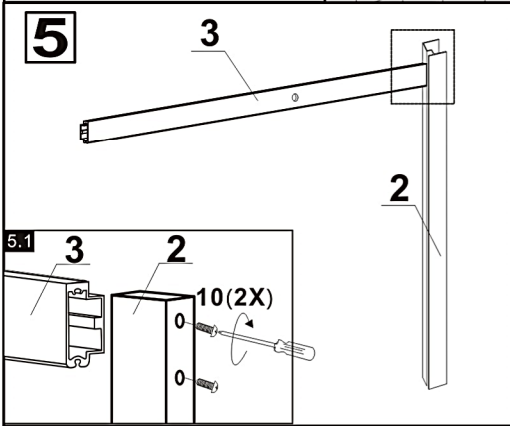

# S730R

Hergestellt für: BAHAGAG Gutenbergrasse 21 68167 Mannheim

Item No	Picture	Unit	Quantity
1		Pc	2
2		Pc	2
3		Pc	1
4		Pc	1
5		Pc	1
6		Pc	1

Item No	Picture	Unit	Quantity
7		Set	3
8		Set	1
9		Pc	4
10		Pc	8
11		Pc	8
12		Set	1

Item No	Picture	Unit	Quantity
13		Set	1
14		Pc	2
15		Pc	1
16		Pc	1
17		Pc	2
18		Set	1
19		Set	1
20		Pc	1

Hergestellt für: BAHAGAG Gutenbergstrasse 21 68167 Mannheim