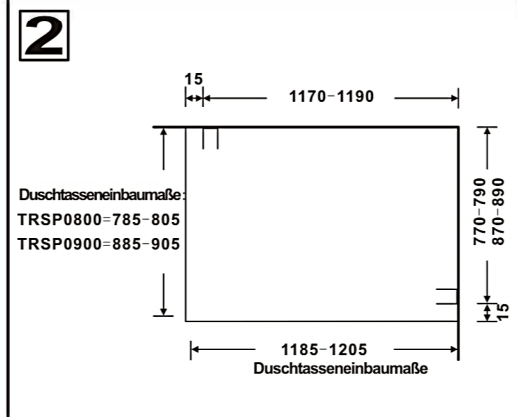

# S730R

Hergestellt für: BAHAGAG Gutenbergrasse 21 68167 Mannheim

Item No	Picture	Unit	Quantity
1		Pc	2
2		Pc	2
3		Pc	1
4		Pc	1
5		Pc	1
6		Pc	1

Item No	Picture	Unit	Quantity
7		Set	3
8		Set	1
9		Pc	4
10		Pc	8
11		Pc	8
12		Set	1

Item No	Picture	Unit	Quantity
13		Set	1
14		Pc	2
15		Pc	1
16		Pc	1
17		Pc	2
18		Set	1
19		Set	1
20		Pc	1

Hergestellt für: BAHAGAG Gutenbergstrasse 21 68167 Mannheim