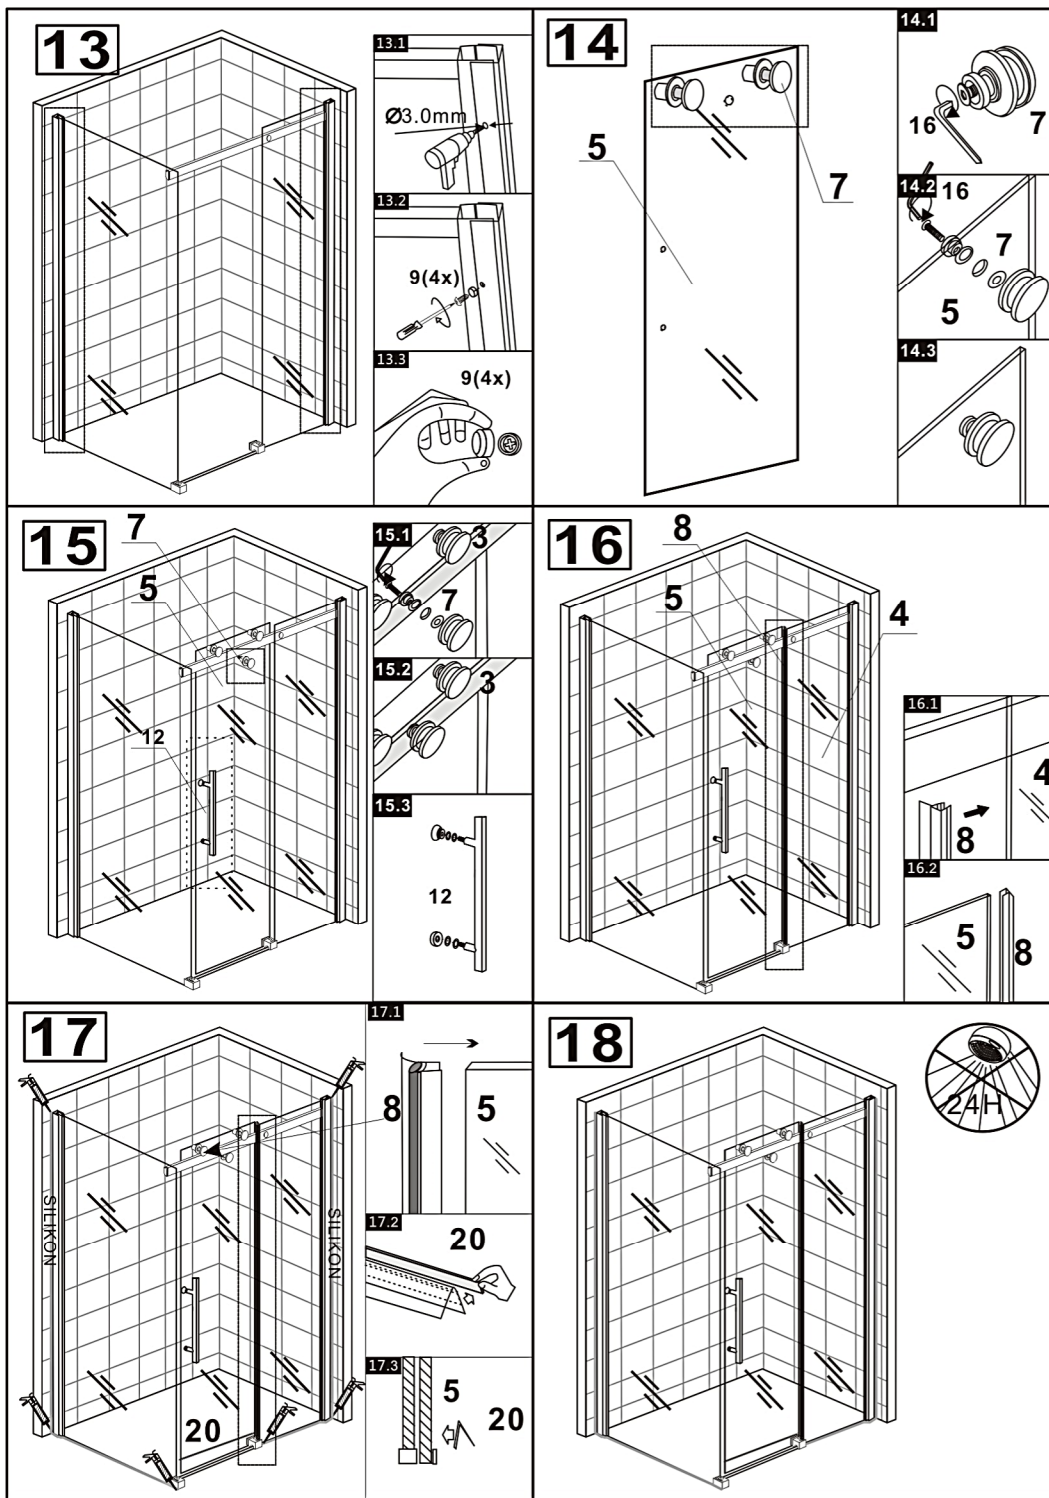

# S730R

Hergestellt für: BAHAGAG Gutenbergrasse 21 68167 Mannheim

Item No	Picture	Unit	Quantity
1		Pc	2
2		Pc	2
3		Pc	1
4		Pc	1
5		Pc	1
6		Pc	1

Item No	Picture	Unit	Quantity
7		Set	3
8		Set	1
9		Pc	4
10		Pc	8
11		Pc	8
12		Set	1

Item No	Picture	Unit	Quantity
13		Set	1
14		Pc	2
15		Pc	1
16		Pc	1
17		Pc	2
18		Set	1
19		Set	1
20		Pc	1

Hergestellt für: BAHAGAG Gutenbergstrasse 21 68167 Mannheim