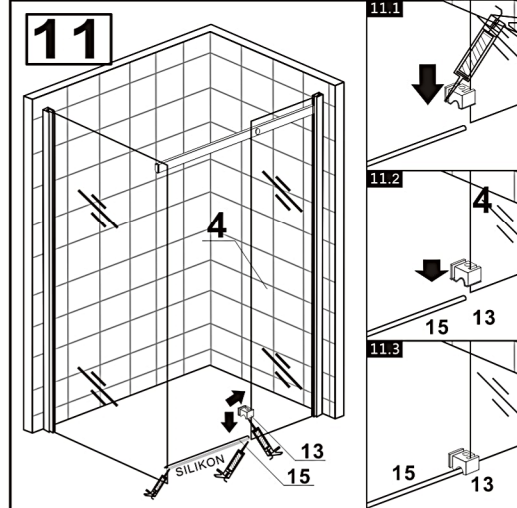

# S730R

Hergestellt für: BAHAGAG Gutenbergrasse 21 68167 Mannheim

Item No	Picture	Unit	Quantity
1		Pc	2
2		Pc	2
3		Pc	1
4		Pc	1
5		Pc	1
6		Pc	1

Item No	Picture	Unit	Quantity
7		Set	3
8		Set	1
9		Pc	4
10		Pc	8
11		Pc	8
12		Set	1

Item No	Picture	Unit	Quantity
13		Set	1
14		Pc	2
15		Pc	1
16		Pc	1
17		Pc	2
18		Set	1
19		Set	1
20		Pc	1

Hergestellt für: BAHAGAG Gutenbergstrasse 21 68167 Mannheim