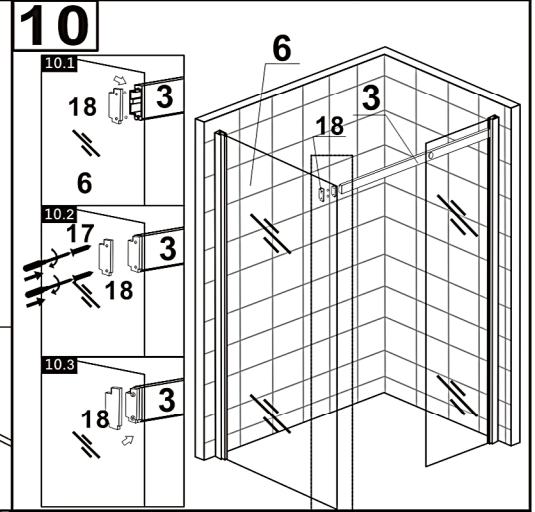

# S730R

Hergestellt für: BAHAGAG Gutenbergrasse 21 68167 Mannheim

Item No	Picture	Unit	Quantity
1		Pc	2
2		Pc	2
3		Pc	1
4		Pc	1
5		Pc	1
6		Pc	1

Item No	Picture	Unit	Quantity
7		Set	3
8		Set	1
9		Pc	4
10		Pc	8
11		Pc	8
12		Set	1

Item No	Picture	Unit	Quantity
13		Set	1
14		Pc	2
15		Pc	1
16		Pc	1
17		Pc	2
18		Set	1
19		Set	1
20		Pc	1

Hergestellt für: BAHAGAG Gutenbergstrasse 21 68167 Mannheim