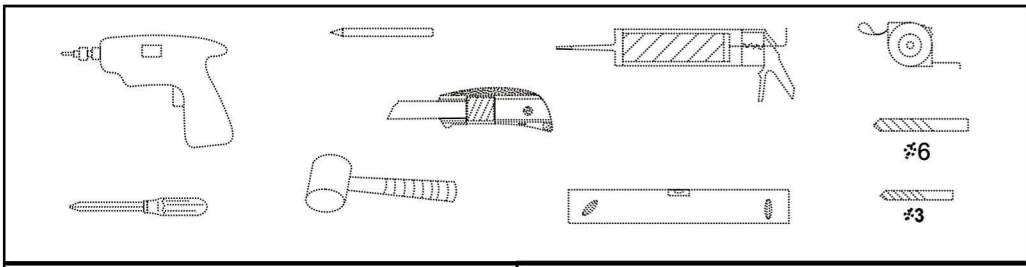

# S730R

Hergestellt für: BAHAGAG Gutenbergrasse 21 68167 Mannheim

Item No	Picture	Unit	Quantity
1		Pc	2
2		Pc	2
3		Pc	1
4		Pc	1
5		Pc	1
6		Pc	1

Item No	Picture	Unit	Quantity
7		Set	3
8		Set	1
9		Pc	4
10		Pc	8
11		Pc	8
12		Set	1

Item No	Picture	Unit	Quantity
13		Set	1
14		Pc	2
15		Pc	1
16		Pc	1
17		Pc	2
18		Set	1
19		Set	1
20		Pc	1

Hergestellt für: BAHAGAG Gutenbergstrasse 21 68167 Mannheim