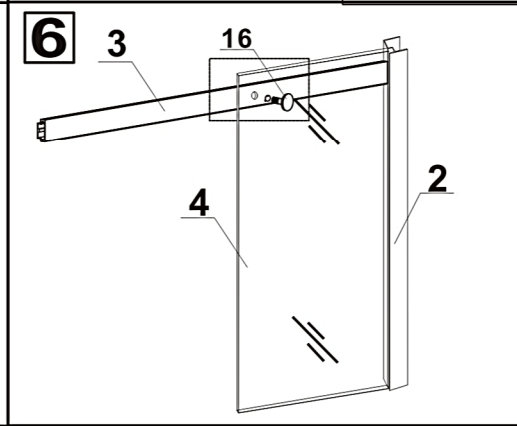

# S730R

Hergestellt für: BAHAGAG Gutenbergrasse 21 68167 Mannheim

Item No	Picture	Unit	Quantity
1		Pc	2
2		Pc	2
3		Pc	1
4		Pc	1
5		Pc	1
6		Pc	1

Item No	Picture	Unit	Quantity
7		Set	3
8		Set	1
9		Pc	4
10		Pc	8
11		Pc	8
12		Set	1

Item No	Picture	Unit	Quantity
13		Set	1
14		Pc	2
15		Pc	1
16		Pc	1
17		Pc	2
18		Set	1
19		Set	1
20		Pc	1

Hergestellt für: BAHAGAG Gutenbergstrasse 21 68167 Mannheim