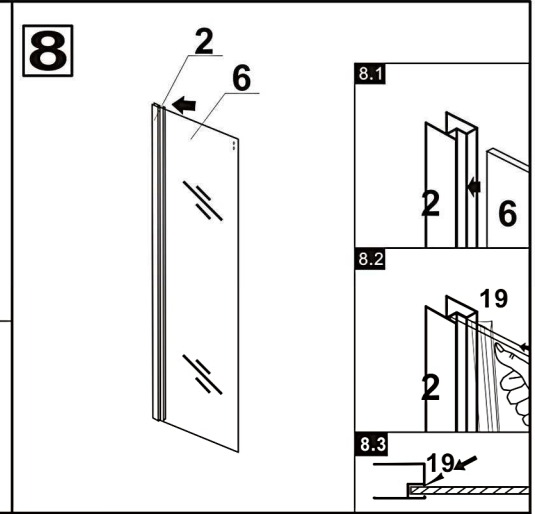

# S730R

Hergestellt für: BAHAGAG Gutenbergrasse 21 68167 Mannheim

Item No	Picture	Unit	Quantity
1		Pc	2
2		Pc	2
3		Pc	1
4		Pc	1
5		Pc	1
6		Pc	1

Item No	Picture	Unit	Quantity
7		Set	3
8		Set	1
9		Pc	4
10		Pc	8
11		Pc	8
12		Set	1

Item No	Picture	Unit	Quantity
13		Set	1
14		Pc	2
15		Pc	1
16		Pc	1
17		Pc	2
18		Set	1
19		Set	1
20		Pc	1

Hergestellt für: BAHAGAG Gutenbergstrasse 21 68167 Mannheim