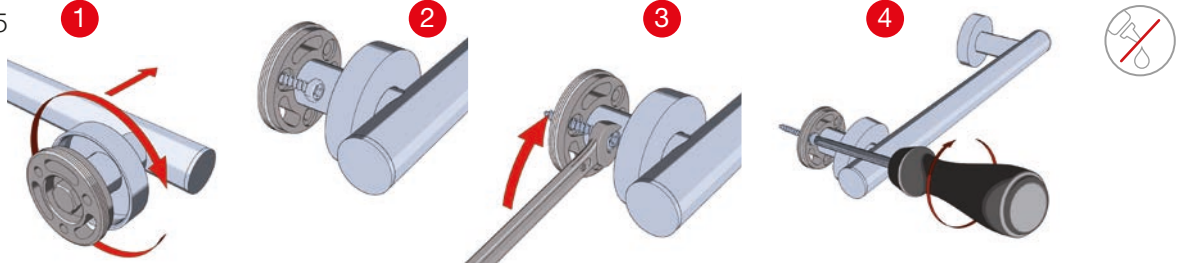

HOME

Fitting Instructions
 Monteringsanvisning
 Monteringsinstruktion
 Monteringsvejledning
 Asennusohje
 Gebrauchsanweisung

SE Vid limning; dra inte åt skruven för hårt
 DK Ved limning; undgå at stramme skrue for hårdt
 NO Ved limning; ikke stram skruen for hardt
 FI Liimattaessa; älä kiristä ruuvia liian tiukkaan
 UK When gluing; do not over-tighten the grub screw
 DE Bei Klebefestigung die Imbusschraube nicht zu fest anziehen

- #320 #343
- #323 #344
- #326 #3464
- #3231 #347
- #332 #355
- #333 #356
- #3364 #358
- #341 #359
- #3414 #369
- #342 #370

#325

#3455

#377

#320, 323, 3231, 332, 333, 341, 3414, 342, 343, 344, 3455*, 3464, 355, 356, 358, 359, 369, 370, 377*