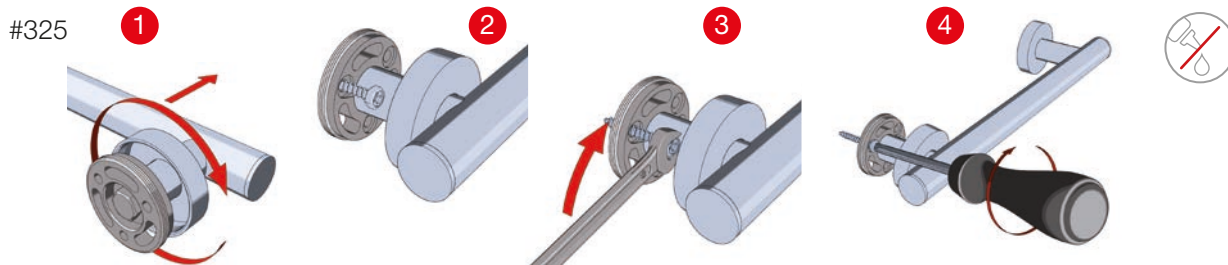

# HOME

Fitting Instructions  
 Monteringsanvisning  
 Monteringsinstruktion  
 Monteringsvejledning  
 Asennusohje  
 Gebrauchsanweisung

SE Vid limning; dra inte åt skruven för hårt  
 DK Ved limning; undgå at stramme skrue for hårdt  
 NO Ved limning; ikke stram skruen for hårdt  
 FI Liimattaessa; älä kiristä ruuvia liian tiukkaan  
 UK When gluing; do not over-tighten the grub screw  
 DE Bei Klebefestigung die Imbusschraube nicht zu fest anziehen

- #320 #343
- #323 #344
- #326 #3464
- #3231 #347
- #332 #355
- #333 #356
- #3364 #358
- #341 #359
- #3414 #369
- #342 #370

- #320, 323, 3231, 332, 333, 341, 3414, 342, 343, 344, 3455\*, 3464, 355, 356, 358, 359, 369, 370, 377\*