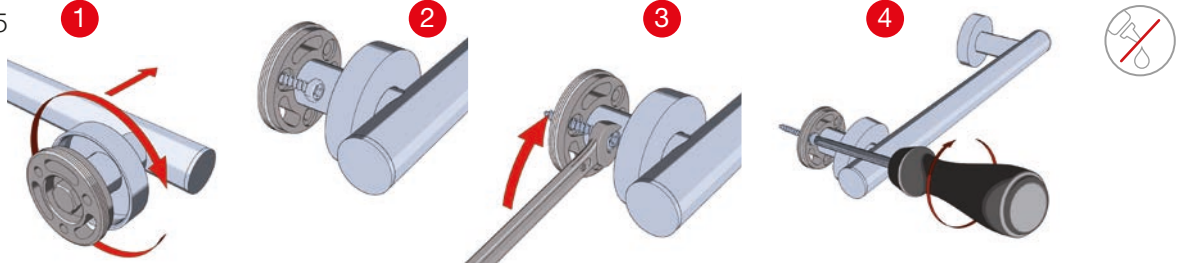

HOME

Fitting Instructions
 Monteringsanvisning
 Monteringsinstruktion
 Monteringsvejledning
 Asenusohje
 Gebrauchsanweisung

SE Vid limning; dra inte åt skruven för hårt
 DK Ved limning; undgå at stramme skrueerne for hårdt
 NO Ved limning; ikke stram skruen for hardt
 FI Liimattaessa; älä kiristä ruuvia liian tiukkaan
 UK When gluing; do not over-tighten the grub screw
 DE Bei Klebefestigung die Imbusschraube nicht zu fest anziehen

- #320 #343
- #323 #344
- #326 #3464
- #3231 #347
- #332 #355
- #333 #356
- #3364 #358
- #341 #359
- #3414 #369
- #342 #370

#325

#3455

#377

#320, 323, 3231, 332, 333, 341, 3414, 342, 343, 344, 3455*, 3464, 355, 356, 358, 359, 369, 370, 377*