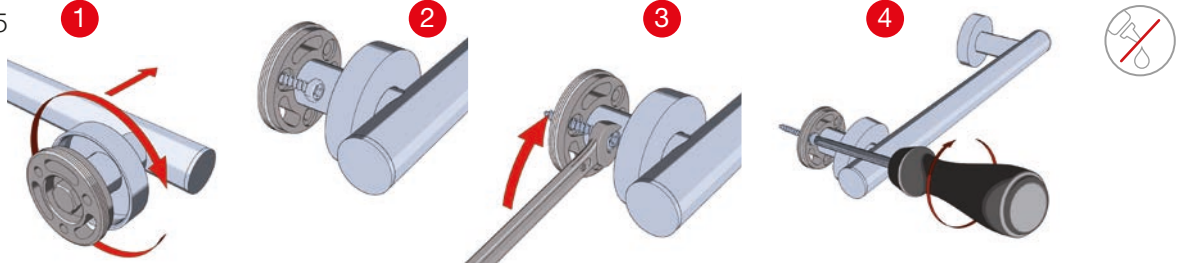

HOME

Fitting Instructions
 Monteringsanvisning
 Monteringsinstruktion
 Monteringsvejledning
 Asennusohje
 Gebrauchsanweisung

SE Vid limning; dra inte åt skruven för hårt
 DK Ved limning; undgå at stramme skrueerne for hårdt
 NO Ved limning; ikke stram skruen for hardt
 FI Liimattaessa; älä kiristä ruuvia liian tiukkaan
 UK When gluing; do not over-tighten the grub screw
 DE Bei Klebefestigung die Imbusschraube nicht zu fest anziehen

- #320 #343
- #323 #344
- #326 #3464
- #3231 #347
- #332 #355
- #333 #356
- #3364 #358
- #341 #359
- #3414 #369
- #342 #370

#325

#3455

#377

#320, 323, 3231, 332, 333, 341, 3414, 342, 343, 344, 3455*, 3464, 355, 356, 358, 359, 369, 370, 377*