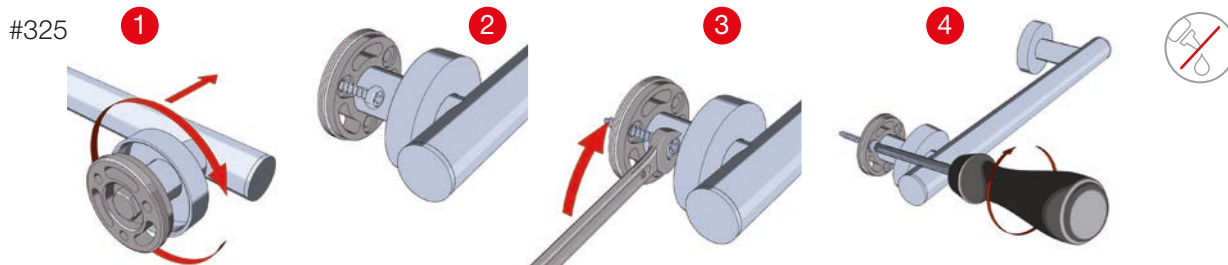

HOME

Fitting Instructions
 Monteringsanvisning
 Monteringsinstruktion
 Monteringsvejledning
 Asennusohje
 Gebrauchsanweisung

SE Vid limning; dra inte åt skruven för hårt
 DK Ved limning; undgå at stramme skrue for hårdt
 NO Ved limning; ikke stram skruen for hårdt
 FI Liimattaessa; älä kiristä ruuvia liian tiukkaan
 UK When gluing; do not over-tighten the grub screw
 DE Bei Klebefestigung die Imbusschraube nicht zu fest anziehen

- #320 #343
- #323 #344
- #326 #3464
- #3231 #347
- #332 #355
- #333 #356
- #3364 #358
- #341 #359
- #3414 #369
- #342 #370

- #320, 323, 3231, 332, 333, 341, 3414, 342, 343, 344, 3455*, 3464, 355, 356, 358, 359, 369, 370, 377*