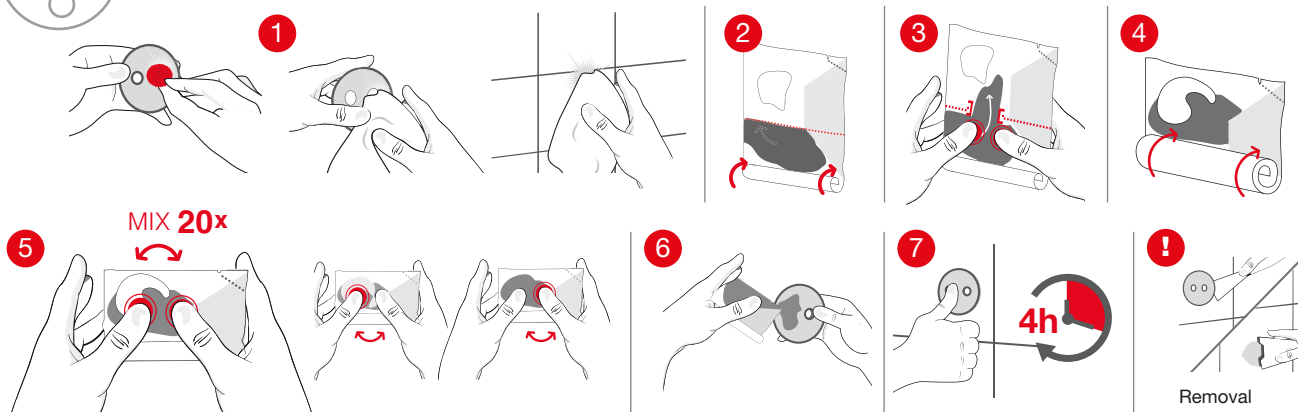

Removal
Borttagning
Fjernelse
Fjerning
Poistaminen
Entfernen

* + F966

UK Follow the instructions for assembly, safety and use on the i.Composite original packaging.
SE Följ noggrant Instruktioner för montering, säkerhet och användning på i.Composite originalförpackning.
DK Følg instruksjonene for montering, sikkerhet og bruk på originalemballasje i.Composite.
NO Følg anvisningerne for montering, sikkerhet og brug på i.Composite originalemballagen.
FI Noudata kokoonpanon, turvallisuuden ja käytön ohjeita i.Composite-alkuperäispakkauksessa.
DE Befolgen Sie die Anweisungen für Montage, Sicherheit und Gebrauch auf der i.Composite Originalverpackung.