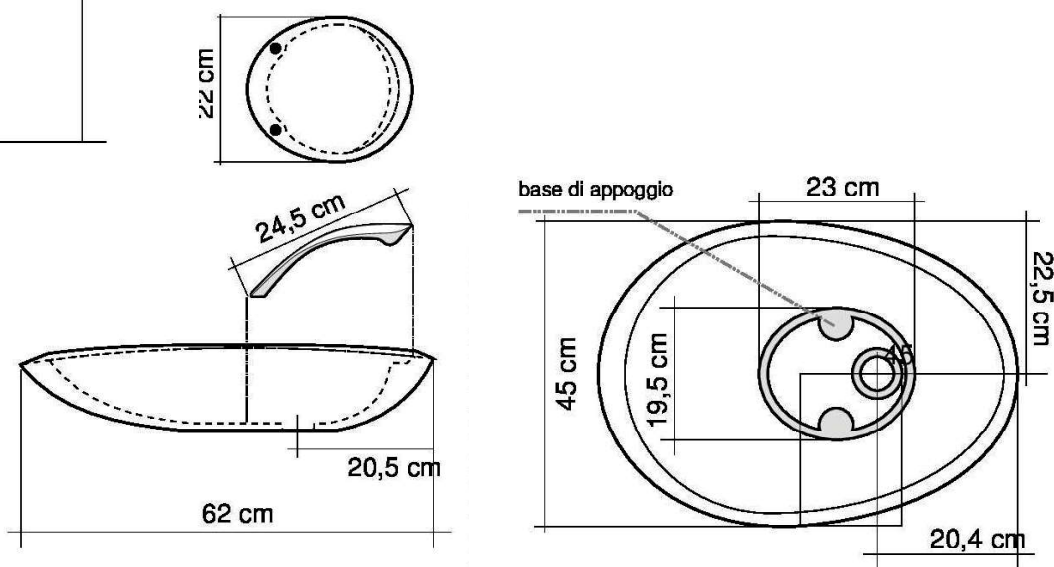

SATURN

Note: Realizzati con smalti ceramici di origine naturale o metalli. Viste le variazioni naturali e/o i processi artigianali dei prodotti, lievi differenze vengono considerate come elementi caratterizzanti e non difetti di fabbricazione

Manutenzione:

Ogni lavandino di questa collezione è fatto a mano. Per aiutarlo a mantenere la sua bellezza nel tempo, consigliamo di pulire la superficie in maniera delicata con acqua e detergente neutro.

Ci raccomandiamo di sciacquare via qualsiasi traccia di sapone dopo l'uso e di asciugare con un panno pulito e delicato.

Non lasciare sulla superficie dei lavandini materiali come dentifricio, solvente, detersivi caustici, alcol, candeggina che potrebbero danneggiare la finitura.

Non utilizzare mai spugnette abrasive..

Cipi garantisce l'articolo solo nel rispetto delle presenti istruzioni.

Note: finished with natural ceramic enamels or metals.

Due to natural products used and hand made production of the goods, small differences are to be considered distinctive features of the product, not defects.

Maintenance:

each basin is made by hand. To preserve its original conditions over time, clean it with water and a mild detergent. Wash away any trace of soap after use and dry the surface with a clean and soft cloth.

Avoid prolonged contact with toothpaste, solvents, caustic detergents, alcohol, bleach which may damage its finish.

Do not use abrasive sponges..

Cipi warranty is applicable only when the above mentioned instructions are followed

Naturalia