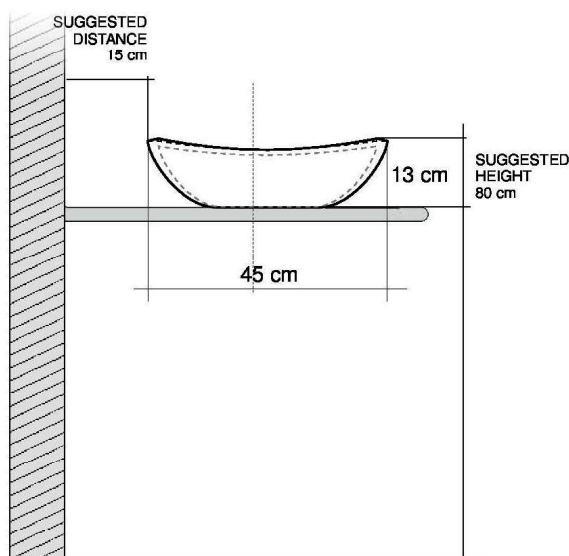


**SATURN TITANIO**

CP9500VC

Misure - Sizes 62x45x13h cm
Codice prezzo/Price code 87B**SATURN ORO**

CP9500VC

Misure - Sizes 62x45x13h cm
Codice prezzo/Price code 87B

Lavandino porcellana con piletta copriscarico in fair clay smaltato sotto e sopra. Fatto a mano in Italia.