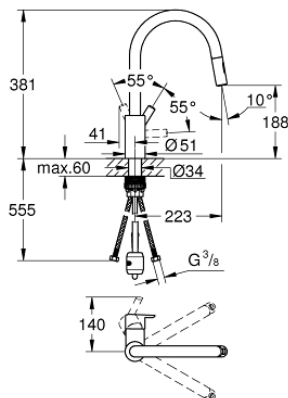

## 31 486 001 GROHE FEEL EINHAND-SPÜLTISCHBATTERIE, DN 15

### PRODUKTBESCHREIBUNG

- hoher Auslauf
- Einlochmontage
- GROHE SilkMove 35 mm Keramikkartusche
- GROHE StarLight Oberfläche
- GROHE EasyDock
- **GROHE Zero getrennte innenliegende Wasserwege - kein Kontakt mit Blei oder Nickel innerhalb der Armatur**
- **herausziehbare Dual Spülbrause**
- Umstellung: Laminarstrahl/SpeedClean Brausestrahl
- variabel einstellbare Mengenbegrenzung
- schwenkbarer Rohrauslauf
- Schwenkbereich 360°
- Eigensicher gegen Rückfließen
- flexible Anschlussschläuche
- Schnell-Montage-System

31 486 001 **GROHE FEEL EINHAND-SPÜLTISCHBATTERIE, DN 15**

**ERSATZTEILE**

- 1: Kartusche (Bestell-Nr. 46374000)
  - 2: Brauseschlauch (Bestell-Nr. 48293000)
  - 3: Spülbrause (Bestell-Nr. 48416000)
  - 3.1: Rückflussverhinderer (Bestell-Nr. 08565000)
  - 3.2: Strahlregler (Bestell-Nr. 48347000)
  - 4: Befestigungsset (Bestell-Nr. 48477000)
  - 5: Kupplung (Bestell-Nr. 46338000)
  - 5.1: O-Ring Ø10xØ2,2 (Bestell-Nr. 0057500M)
  - 6: Steckschlüssel (Bestell-Nr. 19332000)\*
- \*Sonderzubehör