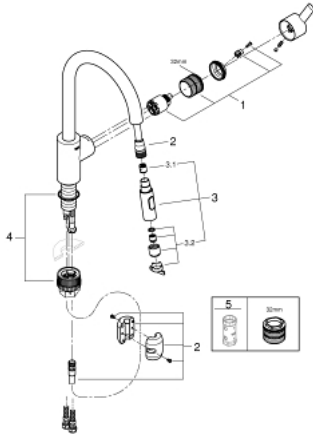

## 31 486 001 GROHE FEEL EINHAND-SPÜLTISCHBATTERIE, DN 15

### PRODUKTBESCHREIBUNG

- hoher Auslauf
- Einlochmontage
- GROHE SilkMove 35 mm Keramikkartusche
- GROHE StarLight Oberfläche
- GROHE EasyDock
- **GROHE Zero getrennte innenliegende Wasserwege - kein Kontakt mit Blei oder Nickel innerhalb der Armatur**
- **herausziehbare Dual Spülbrause**
- Umstellung: Laminarstrahl/SpeedClean Brausestrahl
- variabel einstellbare Mengenbegrenzung
- schwenkbarer Rohrauslauf
- Schwenkbereich 360°
- Eigensicher gegen Rückfließen
- flexible Anschlussschläuche
- Schnell-Montage-System

31 486 001 **GROHE FEEL EINHAND-SPÜLTISCHBATTERIE, DN 15**

**ERSATZTEILE**

- 1: Kartusche (Bestell-Nr. 46374000)
  - 2: Brauseschlauch (Bestell-Nr. 48293000)
  - 3: Spülbrause (Bestell-Nr. 48416000)
  - 3.1: Rückflussverhinderer (Bestell-Nr. 08565000)
  - 3.2: Strahlregler (Bestell-Nr. 48347000)
  - 4: Befestigungsset (Bestell-Nr. 48477000)
  - 5: Kupplung (Bestell-Nr. 46338000)
  - 5.1: O-Ring Ø10xØ2,2 (Bestell-Nr. 0057500M)
  - 6: Steckschlüssel (Bestell-Nr. 19332000)\*
- \*Sonderzubehör