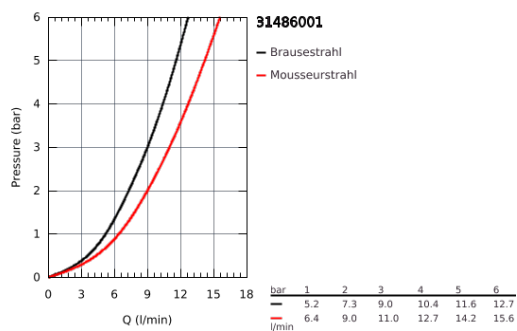

## 31 486 001 GROHE FEEL EINHAND-SPÜLTISCHBATTERIE, DN 15

### PRODUKTBESCHREIBUNG

- hoher Auslauf
- Einlochmontage
- GROHE SilkMove 35 mm Keramikkartusche
- GROHE StarLight Oberfläche
- GROHE EasyDock
- **GROHE Zero getrennte innenliegende Wasserwege - kein Kontakt mit Blei oder Nickel innerhalb der Armatur**
- **herausziehbare Dual Spülbrause**
- Umstellung: Laminarstrahl/SpeedClean Brausestrahl
- variabel einstellbare Mengenbegrenzung
- schwenkbarer Rohrauslauf
- Schwenkbereich 360°
- Eigensicher gegen Rückfließen
- flexible Anschlussschläuche
- Schnell-Montage-System

31 486 001 **GROHE FEEL EINHAND-SPÜLTISCHBATTERIE, DN 15**

**ERSATZTEILE**

- 1: Kartusche (Bestell-Nr. 46374000)
  - 2: Brauseschlauch (Bestell-Nr. 48293000)
  - 3: Spülbrause (Bestell-Nr. 48416000)
  - 3.1: Rückflussverhinderer (Bestell-Nr. 08565000)
  - 3.2: Strahlregler (Bestell-Nr. 48347000)
  - 4: Befestigungsset (Bestell-Nr. 48477000)
  - 5: Kupplung (Bestell-Nr. 46338000)
  - 5.1: O-Ring Ø10xØ2,2 (Bestell-Nr. 0057500M)
  - 6: Steckschlüssel (Bestell-Nr. 19332000)\*
- \*Sonderzubehör