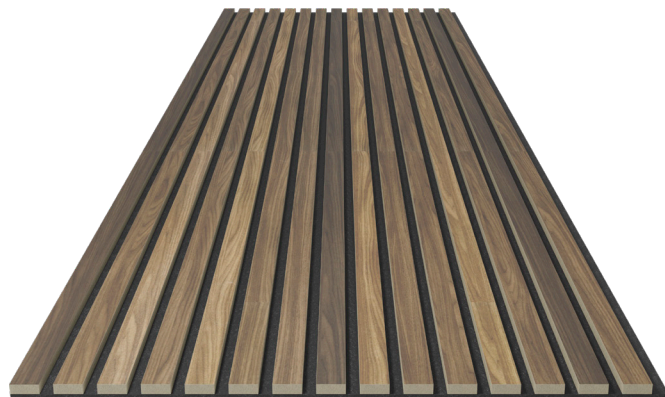

Sämtliche Abbildungen können farblich vom Originalprodukt abweichen.

WALNUT

- Echtholzoberfläche
- 100% recycelbar
- **8 mm schwarzer Filz-Akustikträger**
- Effektive schallabsorbierende Wirkung
- Einfach montierbar
- Geeignet für Decke und Wand
- XXL-Paneele: 2500 x 600 mm
- 21 mm Aufbauhöhe
- Kartoninhalt 1 Paneele = 1,5 m²

| Dekor-Nr. | Ref.-Nr. | Bezeichnung | EAN | Pack/PAL |
|-----------|----------|---|---------------|----------|
| AC31S | 67870077 | Wallution PRO, Walnut, 2500 x 600 x 21 mm | 7640165927915 | 45 |