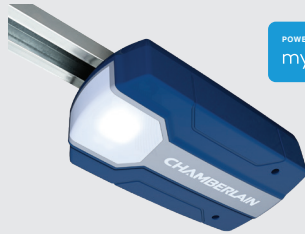

ML550EV

Accessoires livrés avec le produit :

2x émetteur radio 2 canaux
1 x rail en acier en 3 parties

MotorLift 800

! FONCTIONNEMENT PARFAIT,
TRÈS ÉCONOMIQUE

Adapté pour :

MotorLift 800 SMART

! FONCTIONNEMENT PARFAIT, TRÈS ÉCONOMIQUE
CONTRÔLE PAR SMARTPHONE INCLUS