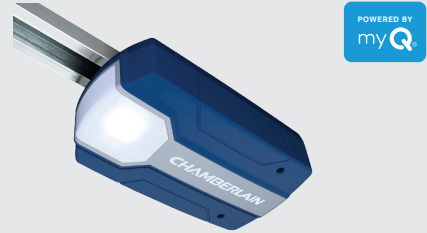

MotorLift 1000 FAMILY

! NOTRE OPÉRATEUR LE PLUS PUISSANT
POUR LES GRANDES PORTES
CONTRÔLE VIA SMARTPHONE POSSIBLE

Adapté pour :

MotorLift 1000 SLIM

! NOTRE OPÉRATEUR LE PLUS PUISSANT
POUR LES GRANDES PORTES
CONTRÔLE VIA SMARTPHONE POSSIBLE