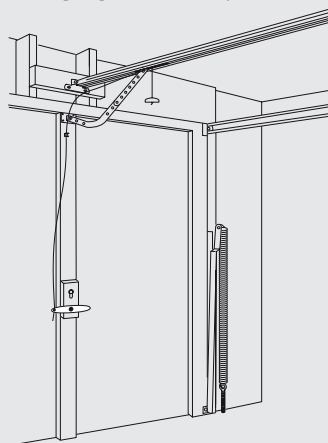

DÉVERROUILLAGE D'URGENCE POIGNÉE DE PORTE

1REV-01

Pour ouvrir manuellement les portes de garage avec poignée depuis l'extérieur avec une serrure supplémentaire. Ce déverrouillage d'urgence ne peut être utilisé que si la porte a une poignée. Le câble en acier est fixé directement sur la poignée. Il fonctionne comme un levier. La poignée se verrouille à l'aide de la serrure existante en l'absence de déverrouillage.

- Pour déverrouiller depuis l'extérieur en cas de panne de courant
- Câble de 2,5 m
- Actionnement à l'aide de la poignée et de la serrure de la porte (pas nécessaire de percer)
- Pour les garages sans autre possibilité d'accès