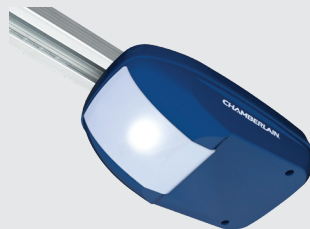

Tous nos autres motorisations (sauf ML550EV) sont équipées de l'entraînement à courroie crantée silencieux, qui ne demande presque pas d'entretien.

MotorLift 550

NOTRE MODÈLE D'ENTRÉE DE GAMME POUR LES PORTES DE GARAGE STANDARD