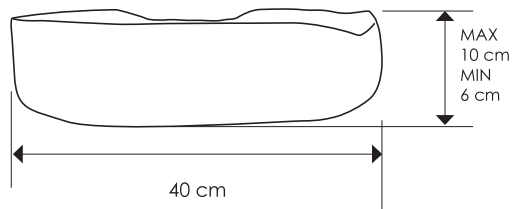

**SODOTEAK****CP950SOT**

Misure - Sizes 50x39x15h cm

misure indicative/approx

Codice prezzo/Price code 80

Lavandino da appoggio in radice di teak di recupero levigato e cerato. Ogni pezzo è unico.

*Sink in reclaimed polished Teak root.  
Each piece is one of a kind.*

*misure approssimative / the size are approximate*

**BANTULBASIN****CP950/B**

Misure - Sizes Ø 40x10h cm

misure indicative/approx

Codice prezzo/Price code 75

Lavandino in legno naturale ricavato dal pieno della radice di Teak. Levigato e cerato. Ogni pezzo è unico.

*Basin carved out of teak roots is a bowl made of reclaimed wood. Each piece is one of a kind.*

*misure approssimative / the size are approximate*