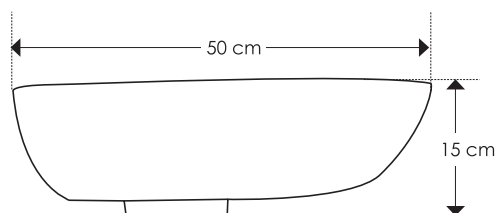

**SODOTEAK****CP950SOT**

Misure - Sizes 50x39x15h cm

misure indicative/approx

Codice prezzo/Price code 80

Lavandino da appoggio in radice di teak di recupero levigato e cerato. Ogni pezzo è unico.

*Sink in reclaimed polished Teak root.  
Each piece is one of a kind.*

*misure approssimative / the size are approximate*

**BANTULBASIN****CP950/B**

Misure - Sizes Ø 40x10h cm

misure indicative/approx

Codice prezzo/Price code 75

Lavandino in legno naturale ricavato dal pieno della radice di Teak. Levigato e cerato. Ogni pezzo è unico.

*Basin carved out of teak roots is a bowl made of reclaimed wood. Each piece is one of a kind.*

*misure approssimative / the size are approximate*