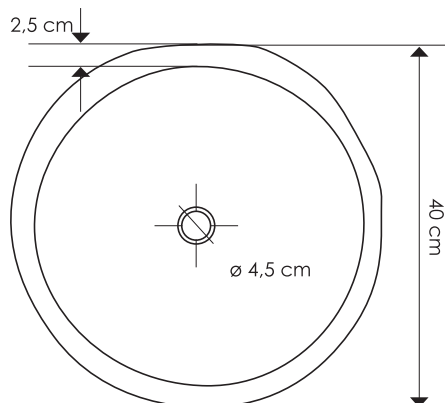

**SODOTEAK****CP950SOT**

Misure - Sizes 50x39x15h cm

misure indicative/approx

Codice prezzo/Price code 80

Lavandino da appoggio in radice di teak di recupero levigato e cerato. Ogni pezzo è unico.

*Sink in reclaimed polished Teak root.  
Each piece is one of a kind.*

*misure approssimative / the size are approximate*

**BANTULBASIN****CP950/B**

Misure - Sizes Ø 40x10h cm

misure indicative/approx

Codice prezzo/Price code 75

Lavandino in legno naturale ricavato dal pieno della radice di Teak. Levigato e cerato. Ogni pezzo è unico.

*Basin carved out of teak roots is a bowl made of reclaimed wood. Each piece is one of a kind.*

*misure approssimative / the size are approximate*