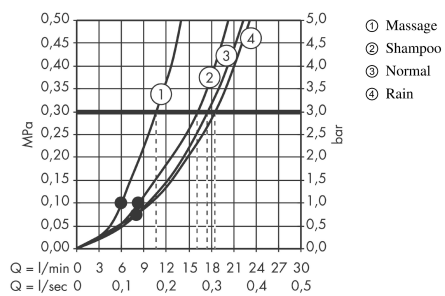

Crometta 100

Crometta 100 Vario Handbrause

Oberflächen: **weiß/chrom** Artikelnummer: **26824400**

Beschreibung

Merkmale

- Brausekopfgröße: 100 mm
- Strahlartenumstellung durch drehbare Strahlscheibe
- Strahlart: Rain, Normalstrahl, Shampoostrahl, Massagestrahl
- maximale Durchflussmenge (bei 3 bar): 18 l/min
- mit innenliegender Wasserführung
- ausspülbares Schmutzfängsieb
- Anschlussgewinde G 1/2
- Anschlussgröße: DN15
- für Durchlauferhitzer geeignet
- P-IX 28716/IB
- ACS 15 ACC LY 716, valide jusqu'au 28.04.2021
- KIWA UK 1511701
- WRAS 1510336

Technologie

Designpreise

Produktabbildung

Maßzeichnung

Crometta 100

Crometta 100 Vario Handbrause

Oberflächen: **weiß/chrom** Artikelnummer: **26824400**

Durchflussdiagramm

Die Verbrauchswerte wurden praxisnah mit den dazugehörigen Armaturen (Thermostat/Mischer/Unterputzventil) gemessen.

Crometta 100

Crometta 100 Vario Handbrause

Oberflächen: **weiß/chrom** Artikelnummer: **26824400**