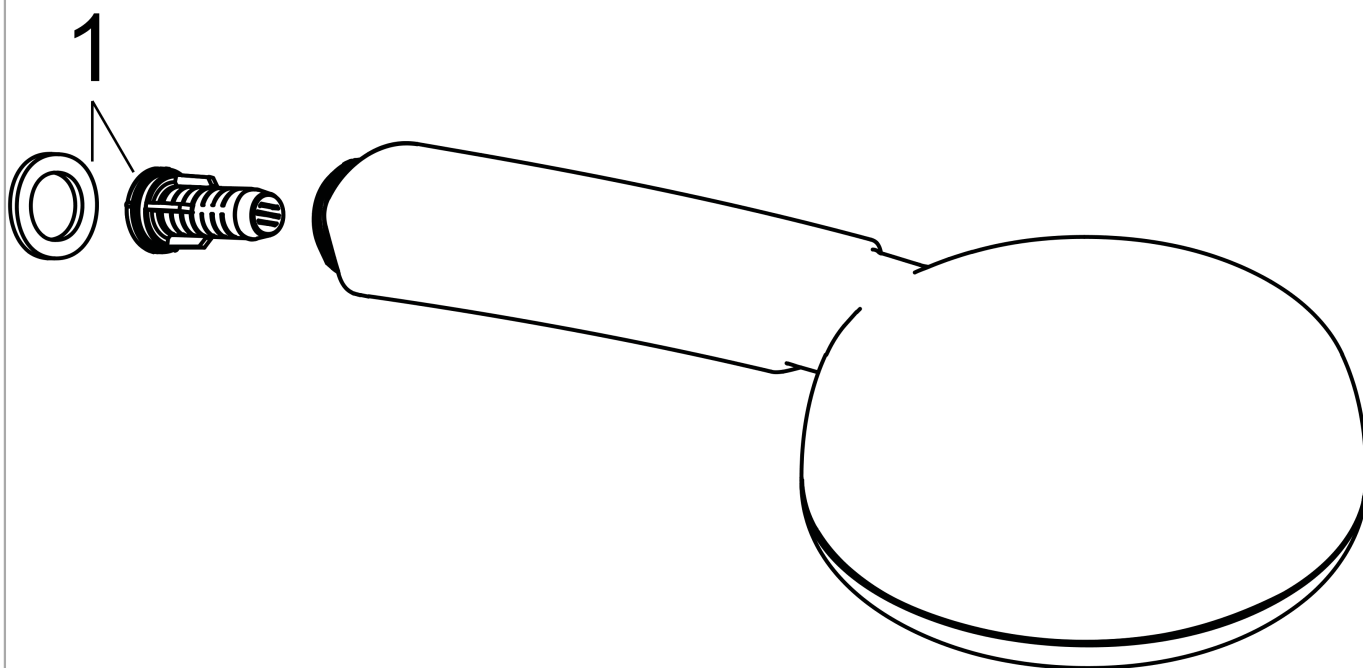

Crometta 100

Crometta 100 Vario Handbrause

Oberflächen: **weiß/chrom** Artikelnummer: **26824400**

Beschreibung

Merkmale

- Brausekopfgröße: 100 mm
- Strahlartenumstellung durch drehbare Strahlscheibe
- Strahlart: Rain, Normalstrahl, Shampoostrahl, Massagestrahl
- maximale Durchflussmenge (bei 3 bar): 18 l/min
- mit innenliegender Wasserführung
- ausspülbares Schmutzfängsieb
- Anschlussgewinde G 1/2
- Anschlussgröße: DN15
- für Durchlauferhitzer geeignet
- P-IX 28716/IB
- ACS 15 ACC LY 716, valide jusqu'au 28.04.2021
- KIWA UK 1511701
- WRAS 1510336

Technologie

Designpreise

Produktabbildung

Maßzeichnung

Crometta 100

Crometta 100 Vario Handbrause

Oberflächen: **weiß/chrom** Artikelnummer: **26824400**

Durchflussdiagramm

Die Verbrauchswerte wurden praxisnah mit den dazugehörigen Armaturen (Thermostat/Mischer/Unterputzventil) gemessen.

Crometta 100

Crometta 100 Vario Handbrause

Oberflächen: **weiß/chrom** Artikelnummer: **26824400**

Explosionszeichnung

Baujahr: >10/14

Crometta 100
Crometta 100 Vario Handbrause
Oberflächen: **weiß/chrom** Artikelnummer: **26824400**

Ersatzteilliste

Baujahr: >10/14

Pos.	Beschreibung	Artikelnummer	PG	VE
1	Filtereinsatz	97708000	2	1