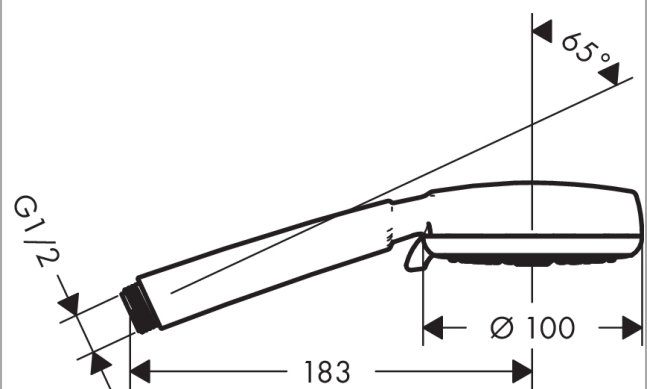

Crometta 100

Crometta 100 Vario Handbrause

Oberflächen: **weiß/chrom** Artikelnummer: **26824400**

Beschreibung

Merkmale

- Brausekopfgröße: 100 mm
- Strahlartenumstellung durch drehbare Strahlscheibe
- Strahlart: Rain, Normalstrahl, Shampoostrahl, Massagestrahl
- maximale Durchflussmenge (bei 3 bar): 18 l/min
- mit innenliegender Wasserführung
- ausspülbares Schmutzfängsieb
- Anschlussgewinde G 1/2
- Anschlussgröße: DN15
- für Durchlauferhitzer geeignet
- P-IX 28716/IB
- ACS 15 ACC LY 716, valide jusqu'au 28.04.2021
- KIWA UK 1511701
- WRAS 1510336

Technologie

Designpreise

Produktabbildung

Maßzeichnung

Crometta 100

Crometta 100 Vario Handbrause

Oberflächen: **weiß/chrom** Artikelnummer: **26824400**

Durchflussdiagramm

Die Verbrauchswerte wurden praxisnah mit den dazugehörigen Armaturen (Thermostat/Mischer/Unterputzventil) gemessen.

Crometta 100

Crometta 100 Vario Handbrause

Oberflächen: **weiß/chrom** Artikelnummer: **26824400**

Explosionszeichnung

Baujahr: >10/14

Crometta 100
Crometta 100 Vario Handbrause
Oberflächen: **weiß/chrom** Artikelnummer: **26824400**

Ersatzteilliste

Baujahr: >10/14

Pos.	Beschreibung	Artikelnummer	PG	VE
1	Filtereinsatz	97708000	2	1