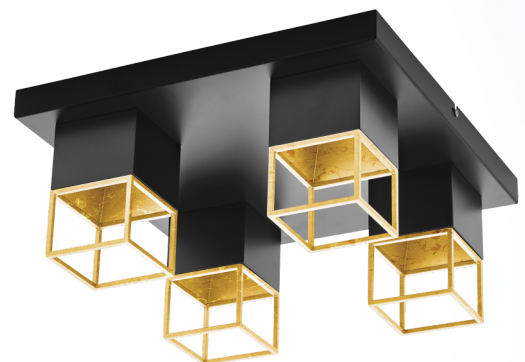

97731 MONTEBALDO

Allgemeine Informationen

Materialnummer	97731
Type	Deckenleuchte
Produktsegment	Wohnraumleuchte
Thema	sonstige / nicht zuordenbar

Abmessungen

Artikel Höhe (in mm)	170
Artikel Breite (in mm)	380
Artikel Länge (in mm)	380
Nettogewicht	3,728 Kilogramm

Material & Farbe

Gehäusematerial	Stahl
Gehäusefarbe	schwarz, gold

Funktionen

Schalterart	ohne Schalter
Batterie	Nein

Technische Informationen

Schutzklasse	1
Netzspannung	220-240V,50/60Hz
Betriebsspannung	220-240V,50/60Hz