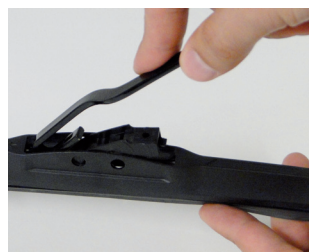

Art.-Nr. 88565

ULTRA

28 540

65

unITEC

unITEC

Adapter-Typ 1

- 1 Adapter für Hakenarm auf den Scheibenwischer montieren (Klickgeräusch).
- 2 Einstecken des Wischerarms in den Adapter.
- 3 Wischerarm bis zum Anschlag zurückziehen und arretieren (Klickgeräusch).
- 4 Festen Sitz des Scheibenwischers prüfen, wenn nicht gegeben, die einzelnen Montagepunkte wiederholen.
- 5 **Demontage** in umgekehrter Reihenfolge.

Adapter-Typ 2

- 1 Seitliches Einstecken des Adapters in das erste Montageloch am Scheibenwischer (90 Grad Winkel).
- 2 Drehung des Adapters parallel zum Scheibenwischer (nach rechts) und im zweiten Montageloch einrasten (Klickgeräusch).
- 3 Seitliches Einstecken des Wischerarms in den Adapter (90 Grad Winkel).
- 4 Scheibenwischer parallel zu Wischerarm drehen.
- 5 Festen Sitz des Scheibenwischers prüfen, wenn nicht gegeben, die einzelnen Montagepunkte wiederholen.
- 6 **Demontage** in umgekehrter Reihenfolge.

Adapter-Typ 3

- 1 Adapter auf Scheibenwischer montieren (Klickgeräusch).
- 2 Einschieben des Wischerarmes in Adapter (parallel zur Längsachse), einrasten (Klickgeräusch).
- 3 Festen Sitz des Scheibenwischers prüfen, wenn nicht gegeben, die einzelnen Montagepunkte wiederholen.
- 4 **Demontage:** Durch Druck auf den Arretierungsmechanismus von oben, die Arretierung lösen und Scheibenwischer vom Wischerarm entfernen.

Demontage:

Adapter-Typ 4

- 1 Adapter auf den Scheibenwischer montieren (Klickgeräusch).
- 2 Fixierung des Wischerarmes im 45 Grad Winkel am Ende des Adapters.
- 3 Drehung des Scheibenwischers parallel zum Wischerarm bis dieser einrastet (Klickgeräusch).
- 4 Festen Sitz des Scheibenwischers prüfen, wenn nicht gegeben, die einzelnen Montagepunkte wiederholen.
- 5 **Demontage:** Scheibenwischer von Wischerarm und Adapter trennen. Durch ein leichtes nach innen drücken der beiden Adapterenden (rechte Seite), kann der Wischerarm vom Adapter getrennt werden.