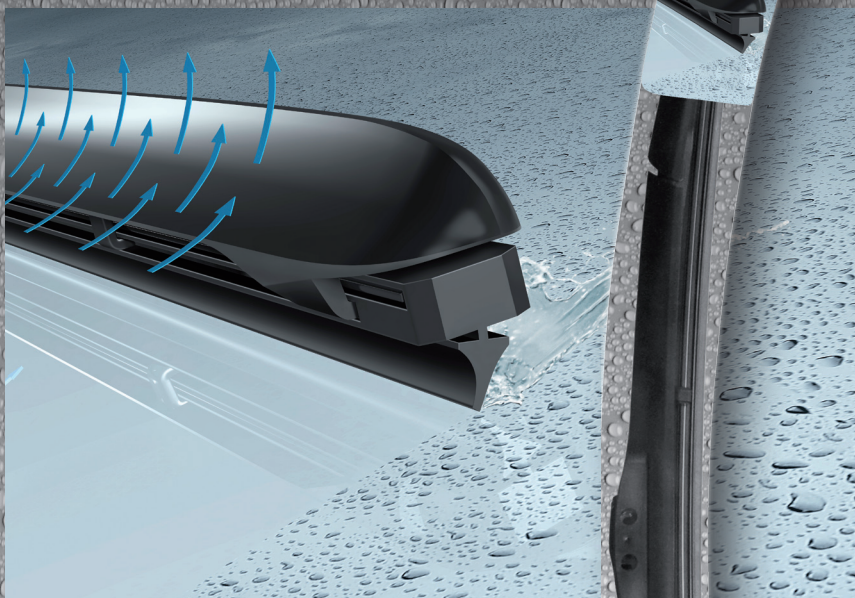

Scheibenwischer

ULTRA

- ▶ **Bessere Wischqualität durch gleichmäßigen Anpressdruck**
- ▶ **Optimale Aerodynamik**
- ▶ **Sportliche Optik**
- ▶ **Passend für viele Fahrzeuge**

- ▶ **Bessere Wischqualität durch gleichmäßigen Anpressdruck**
- ▶ **Optimale Aerodynamik**
- ▶ **Sportliche Optik**
- ▶ **Passend für viele Fahrzeuge, siehe Typenliste**

Art.-Nr. 88565

ULTRA

28 540

65

unITEC

unITEC

Adapter-Typ 1

- 1 Adapter für Hakenarm auf den Scheibenwischer montieren (Klickgeräusch).
- 2 Einstecken des Wischerarms in den Adapter.
- 3 Wischerarm bis zum Anschlag zurückziehen und arretieren (Klickgeräusch).
- 4 Festen Sitz des Scheibenwischers prüfen, wenn nicht gegeben, die einzelnen Montagepunkte wiederholen.
- 5 **Demontage** in umgekehrter Reihenfolge.

Adapter-Typ 2

- 1 Seitliches Einstecken des Adapters in das erste Montageloch am Scheibenwischer (90 Grad Winkel).
- 2 Drehung des Adapters parallel zum Scheibenwischer (nach rechts) und im zweiten Montageloch einrasten (Klickgeräusch).
- 3 Seitliches Einstecken des Wischerarms in den Adapter (90 Grad Winkel).
- 4 Scheibenwischer parallel zu Wischerarm drehen.
- 5 Festen Sitz des Scheibenwischers prüfen, wenn nicht gegeben, die einzelnen Montagepunkte wiederholen.
- 6 **Demontage** in umgekehrter Reihenfolge.