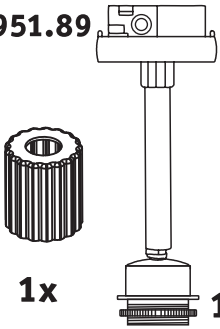

951.89

951.90

951.81

951.82

951.86

951.88

(+MA 173) 

951.89

incl.
1x 3.5W
Gz10
 Paulmann
Art.-Nr.281.87

951.90
951.81

incl.
1x 3.5W
Gz10
 Paulmann
Art.-Nr.281.87

951.82
951.86
951.88

incl.
1x 3.5W
Gz10
 Paulmann
Art.-Nr.281.87

 Safety Instructions
Nr.7,8

 Safety Instructions
Nr.9