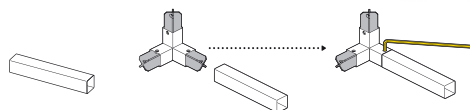

Für die Werkstatt, die Wohnung, ...

- × **Unterbau erhältlich in Baustahl oder Edelstahl**
Profil-Aussenmasse 4cm 
- × **gebaut nach Ihren Wünschen, auf Mass** 
- × **bleibt nur noch die Wahl Ihrer Wunsch-Tischplatte**
(erhältlich in der Holzabteilung Ihres BAUHAUS Fachcenter)

Weitere Infos am
INFOPOINT Ihres
BAUHAUS Fachcenter

 **PATENT
PENDING**

Ob Tisch oder Werkbank
einfach...
und auf Mass

AB
CHF 166.-

! PATENT
PENDING