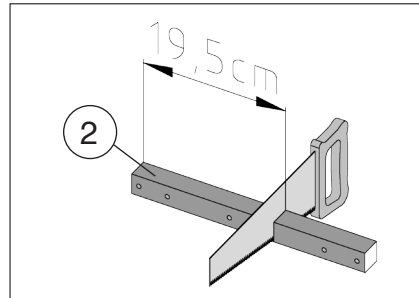

Montageanleitung für Ofenschutz

Art.-Nr.: 500.0124.72.00

Pos	Bild	Abmessung (mm)	Anzahl (Stück)
①	B537.03.0014 	46,5/615/330	1
②	G537.03.0003 	28/28/320	1
③	G537.03.0004 	18,5/70/455	3
M1	K001.5040.0004 	4,0 x 50	4
M2	K001.4040.0004 	4,0 x 40	12

- Zuluftöffnung

- erst vorbohren, dann schrauben

	M1	4,0 x 50
	M2	4,0 x 40

WEKA KOMPAKT O6,0 / O8,0

	M1 4,0 x 50
	M2 4,0 x 40

WEKA CLASSIK OS / BioAktiv

www.weka-holzbau.com

WEKA Holzbau GmbH