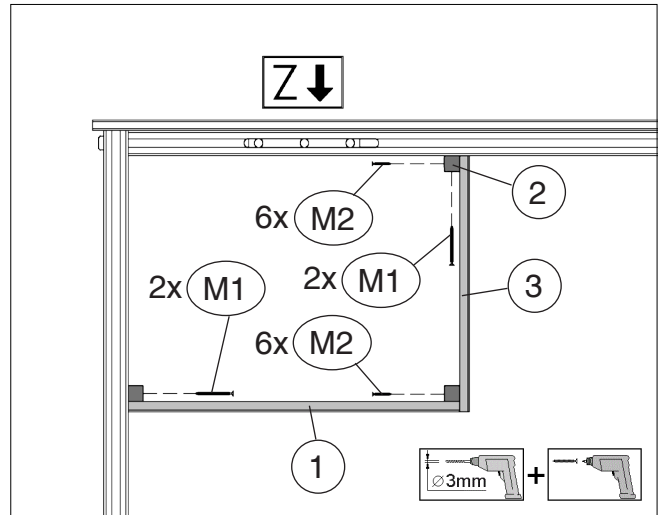

Montageanleitung für Ofenschutz

Art.-Nr.: 500.0124.72.00

Pos	Bild	Abmessung (mm)	Anzahl (Stück)
①	B537.03.0014 	46,5/615/330	1
②	G537.03.0003 	28/28/320	1
③	G537.03.0004 	18,5/70/455	3
M1	K001.5040.0004 	4,0 x 50	4
M2	K001.4040.0004 	4,0 x 40	12

- Zuluftöffnung

- erst vorbohren, dann schrauben

	M1	4,0 x 50
	M2	4,0 x 40

WEKA KOMPAKT O6,0 / O8,0

	M1 4,0 x 50
	M2 4,0 x 40

WEKA CLASSIK OS / BioAktiv

www.weka-holzbau.com

WEKA Holzbau GmbH