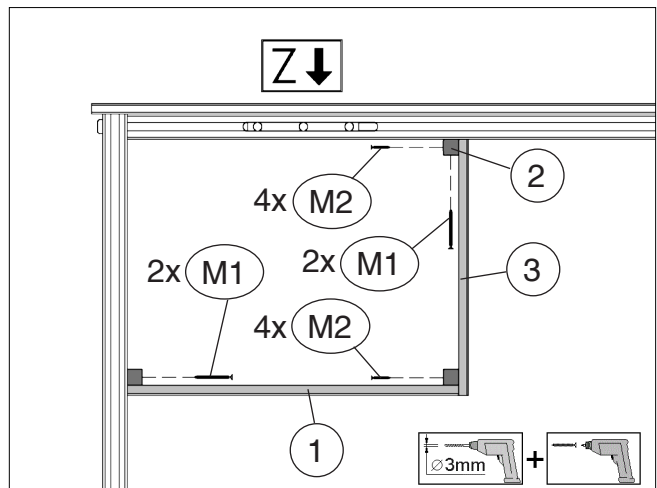

Montageanleitung für Ofenschutz

Art.-Nr.: 500.0124.72.00

Pos	Bild	Abmessung (mm)	Anzahl (Stück)
①	B537.03.0014 	46,5/615/330	1
②	G537.03.0003 	28/28/320	1
③	G537.03.0004 	18,5/70/455	3
M1	K001.5040.0004 	4,0 x 50	4
M2	K001.4040.0004 	4,0 x 40	12

- Zuluftöffnung

- erst vorbohren, dann schrauben

	M1	4,0 x 50
	M2	4,0 x 40

WEKA KOMPAKT O6,0 / O8,0

	M1 4,0 x 50
	M2 4,0 x 40

WEKA CLASSIK OS / BioAktiv

www.weka-holzbau.com

WEKA Holzbau GmbH