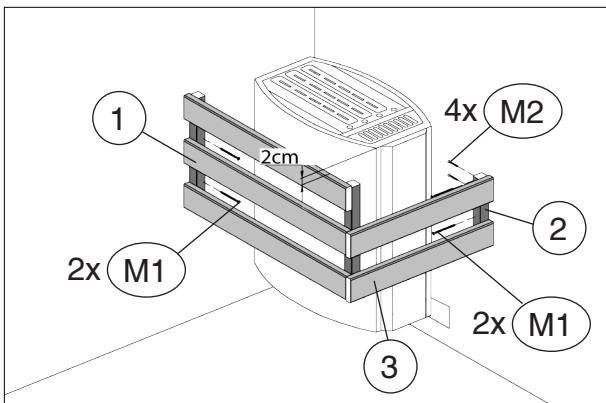

Montageanleitung für Ofenschutz

Art.-Nr.: 500.0124.72.00

Pos	Bild	Abmessung (mm)	Anzahl (Stück)
①	B537.03.0014 	46,5/615/330	1
②	G537.03.0003 	28/28/320	1
③	G537.03.0004 	18,5/70/455	3
M1	K001.5040.0004 	4,0 x 50	4
M2	K001.4040.0004 	4,0 x 40	12

- Zuluftöffnung

- erst vorbohren, dann schrauben

	M1	4,0 x 50
	M2	4,0 x 40

WEKA KOMPAKT O6,0 / O8,0

	M1 4,0 x 50
	M2 4,0 x 40

WEKA CLASSIK OS / BioAktiv

www.weka-holzbau.com

WEKA Holzbau GmbH