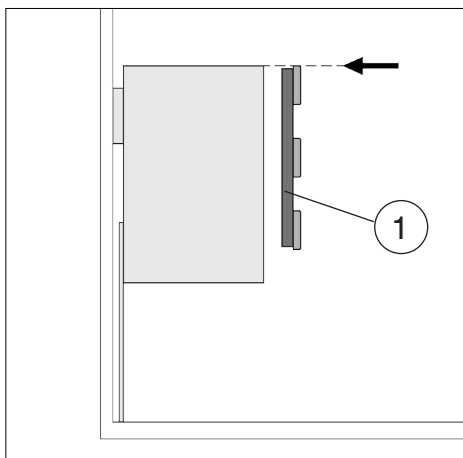

Montageanleitung für Ofenschutz

Art.-Nr.: 500.0124.72.00

Pos	Bild	Abmessung (mm)	Anzahl (Stück)
①	B537.03.0014 	46,5/615/330	1
②	G537.03.0003 	28/28/320	1
③	G537.03.0004 	18,5/70/455	3
M1	K001.5040.0004 	4,0 x 50	4
M2	K001.4040.0004 	4,0 x 40	12

- Zuluftöffnung

- erst vorbohren, dann schrauben

	M1	4,0 x 50
	M2	4,0 x 40

WEKA KOMPAKT O6,0 / O8,0

	M1 4,0 x 50
	M2 4,0 x 40

WEKA CLASSIK OS / BioAktiv

www.weka-holzbau.com

WEKA Holzbau GmbH