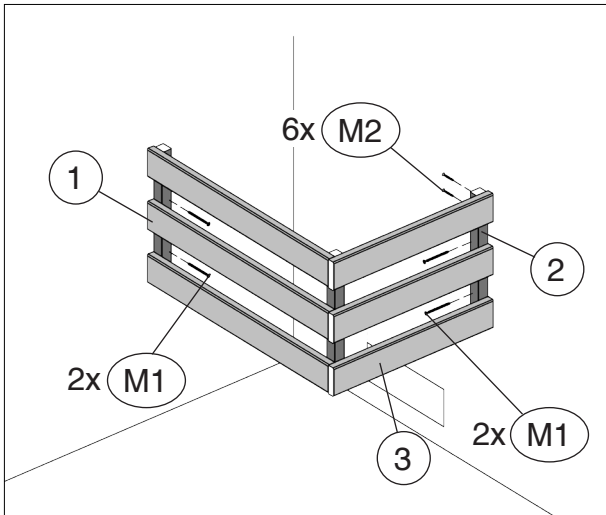

Montageanleitung für Ofenschutz

Art.-Nr.: 500.0124.72.00

Pos	Bild	Abmessung (mm)	Anzahl (Stück)
①	B537.03.0014 	46,5/615/330	1
②	G537.03.0003 	28/28/320	1
③	G537.03.0004 	18,5/70/455	3
M1	K001.5040.0004 	4,0 x 50	4
M2	K001.4040.0004 	4,0 x 40	12

- Zuluftöffnung

- erst vorbohren, dann schrauben

	M1	4,0 x 50
	M2	4,0 x 40

WEKA KOMPAKT O6,0 / O8,0

	M1 4,0 x 50
	M2 4,0 x 40

WEKA CLASSIK OS / BioAktiv

www.weka-holzbau.com

WEKA Holzbau GmbH