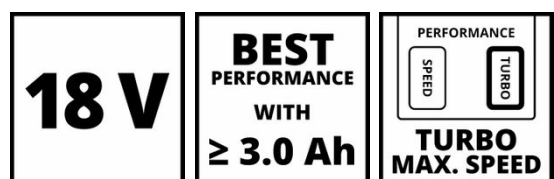

Logistische Daten

- Produktgewicht 2.16 kg
- Bruttogewicht Einzelverpackung 2.72 kg
- Maße Einzelverpackung 500 x 205 x 273 mm
- Stück pro Exportkarton 4 STK
- Bruttogewicht Exportkarton 13.52 kg
- Maße Exportkarton 520 x 445 x 570 mm
- Containermengen (20"/40"/40"HC) 876 | 1808 | 2080