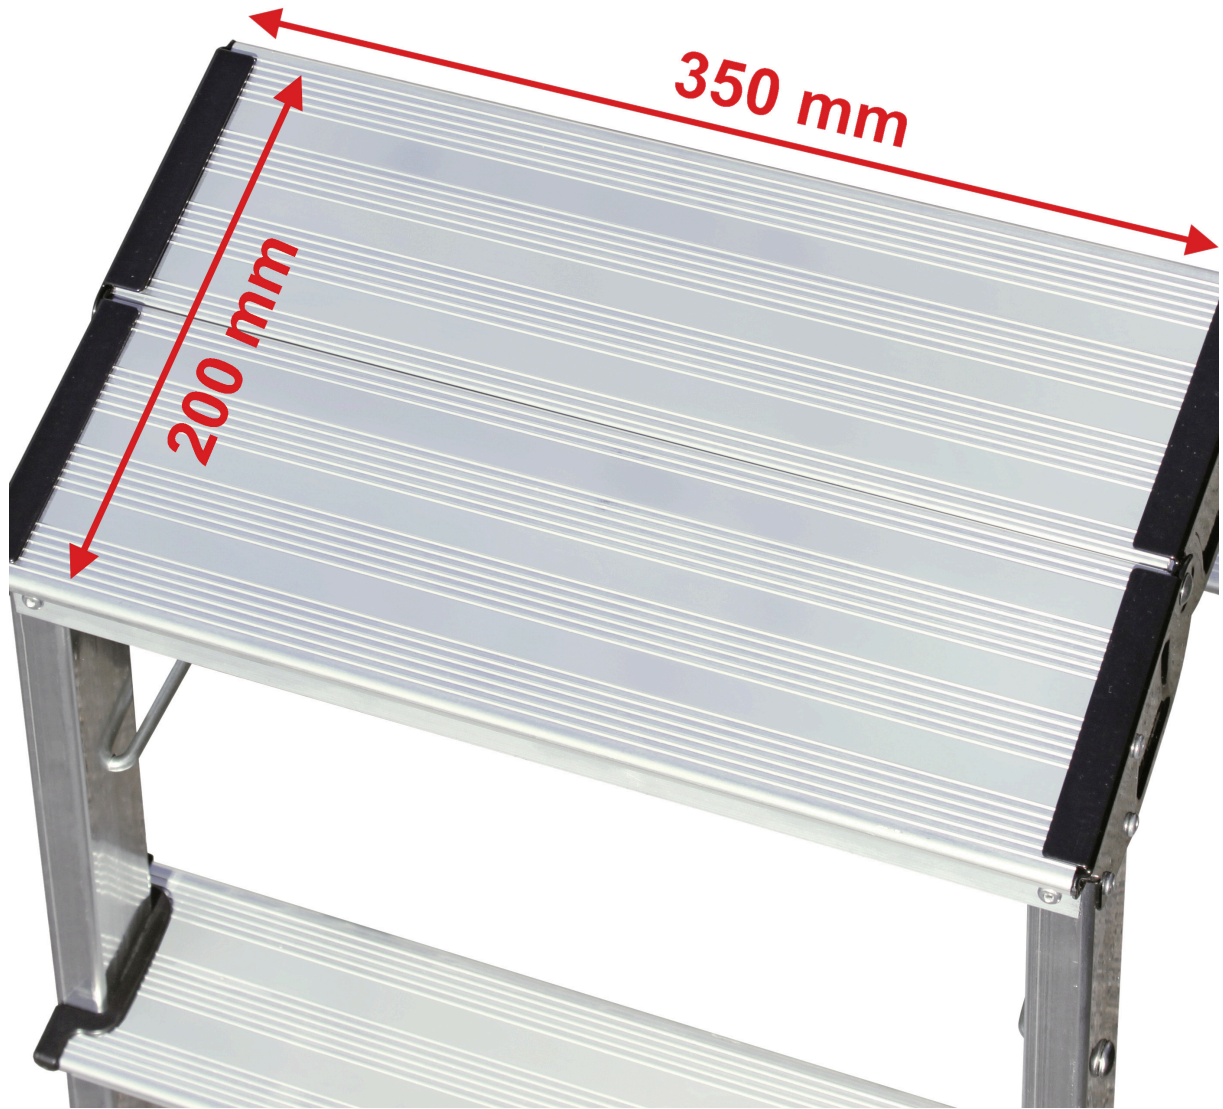

2000_104414_10090199_productImage_547656_2019-08-28.tif
462536
2000_104414_10090199_productImage_547656_2019-08-28.tif
MAU Importer