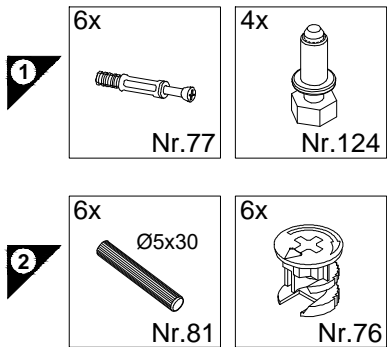

OPTI[®]
FIT

JAKA-BKL GmbH
Jaka Straße 3
D-32351 Stemwede-Wehden

1 → 2 → 3 ...

Montageanleitung

Service-Hotline
01805-678101
0,14€ pro Min.
+49 für Österreich
Auslandstarif pro Min.
service@jaka-bkl.de
voor Nederland en België
00800-40119350
benelux@jaka-bkl.de