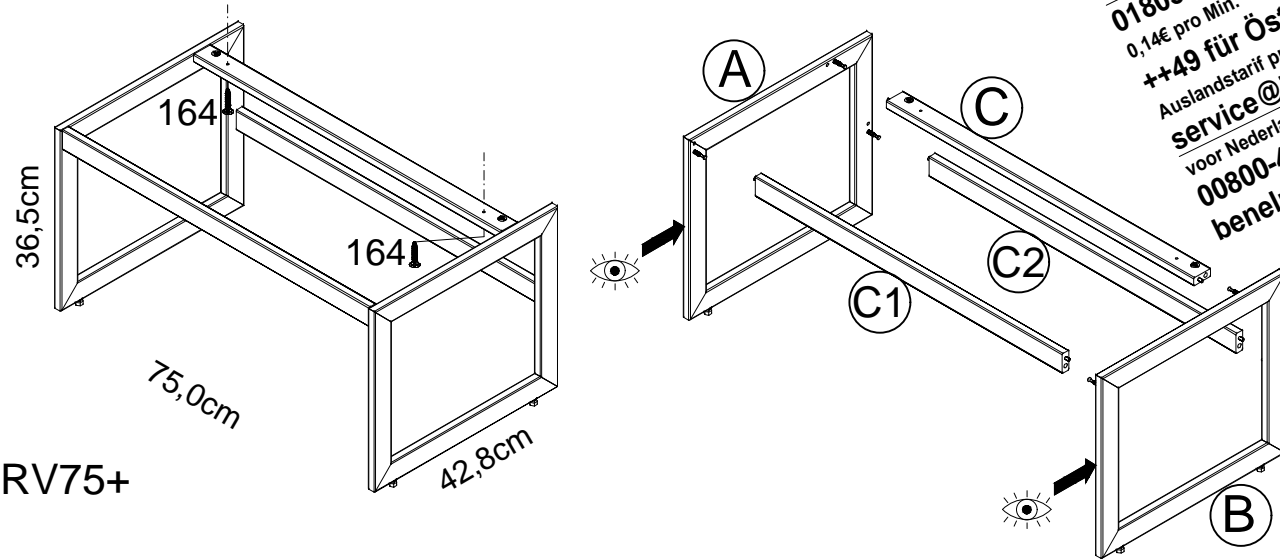

OPTI[®]
FIT

JAKA-BKL GmbH
Jaka Straße 3
D-32351 Stemwede-Wehden

1 → 2 → 3 ...

Montageanleitung

Service-Hotline
01805-678101
0,14€ pro Min.
+49 für Österreich
Auslandstarif pro Min.
service@jaka-bkl.de
voor Nederland en België
00800-40119350
benelux@jaka-bkl.de