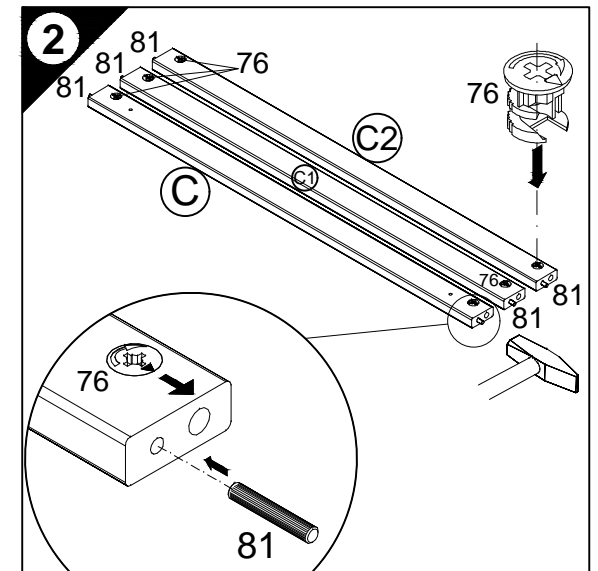

Ersatzteile/Spare parts/pièces de rechange/Reserveonderdelen/Piezas de recambio/Ricambi/Запасные части/Części zamienne/
pótalkatrészek/Náhradní části/Nadomestni deli/varaosat/reservdelar/náhradné diely/Utilizați piese de schimb/Yedek parçalar

MRV75+ | (A) E740271 (B) E740272 (C) E740276 (C1) E740275 (C2) E740275

500441.1.A 02/20 sl