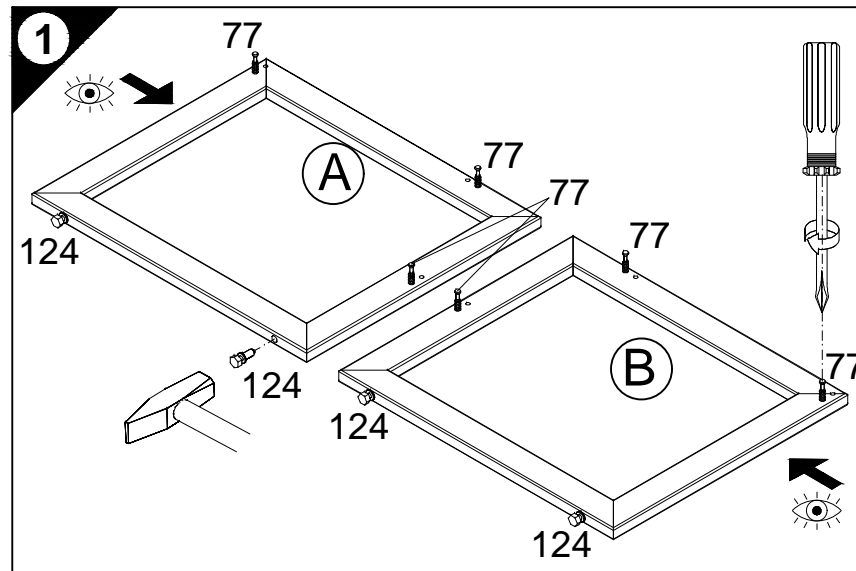

Ersatzteile/Spare parts/pièces de rechange/Reserveonderdelen/Piezas de recambio/Ricambi/Запасные части/Części zamienne/
pótalkatrészek/Náhradní části/Nadomestni deli/varaosat/reservdelar/náhradné diely/Utilizați piese de schimb/Yedek parçalar

MRV75+ | (A) E740271 (B) E740272 (C) E740276 (C1) E740275 (C2) E740275

500441.1.A 02/20 sl