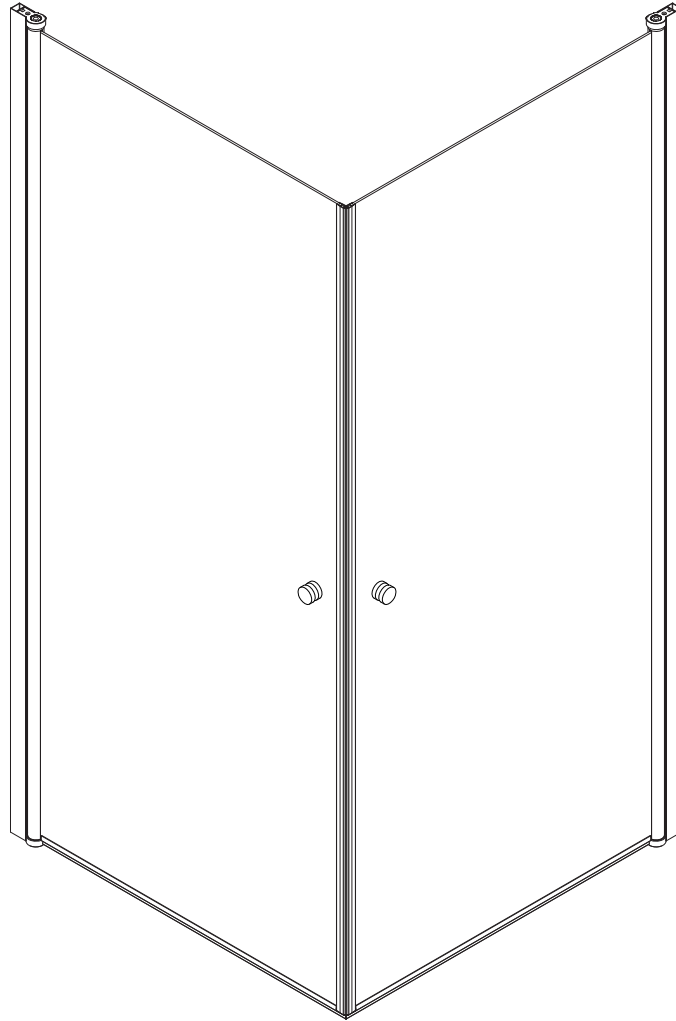

CORNICHE®

LIGHT

6960-90 26472331 900x900

6960-80 26473158 800x800

Achtung!
Gläser niemals ungeschützt auf den Boden stellen.

Hergestellt für:
BAHAG AG
Gutenbergstrasse 21
68167 Mannheim

1

2 Jahre
Garantie

X8

3 ZBCL-2

ST3.9X35

X8

4 ZBCL-480L
ZBCL-490L

X2

5 Art.N°
ZB6CE6

X1