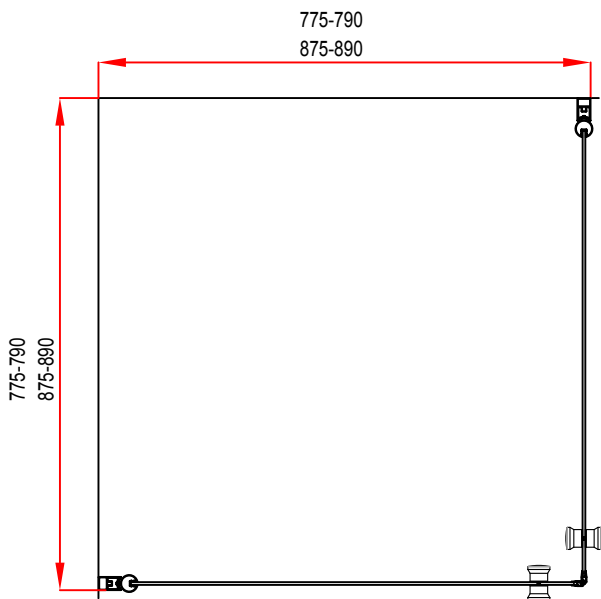

CORNICHE®

LIGHT

6960-90 26472331 900x900

6960-80 26473158 800x800

Achtung!
Gläser niemals ungeschützt auf den Boden stellen.

Hergestellt für:
BAHAG AG
Gutenbergstrasse 21
68167 Mannheim

1

2 Jahre
Garantie

X8

3 ZBCL-2

ST3.9X35

X8

4 ZBCL-480L
ZBCL-490L

X2

5 Art.N°
ZB6CE6

X1