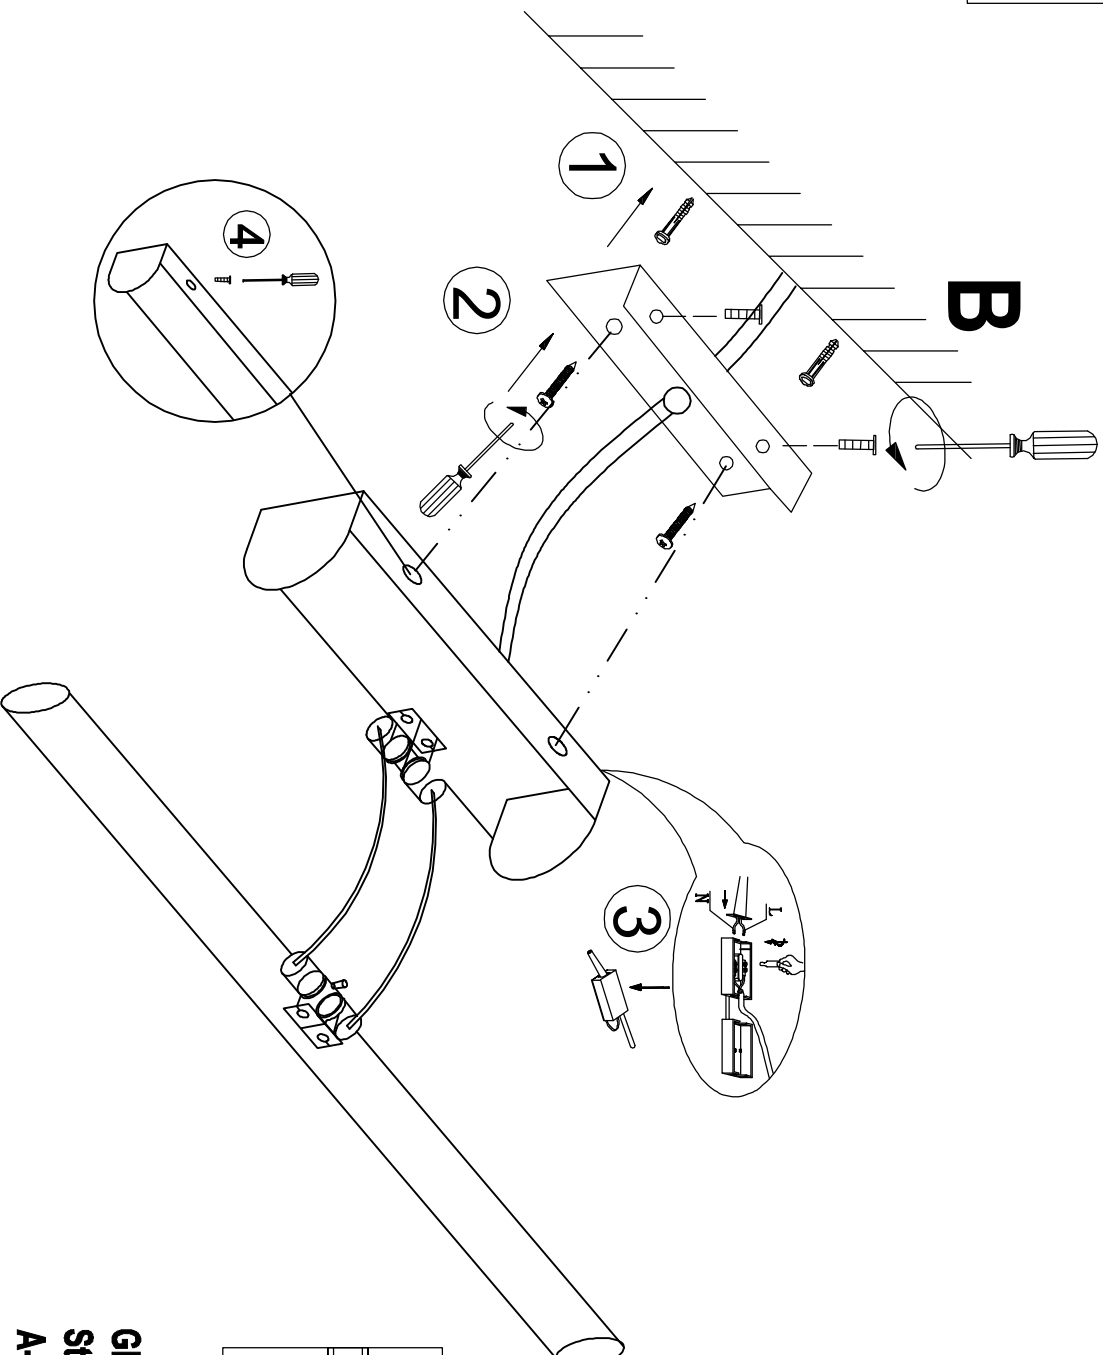

GLOBO

LIGHTING

Model:
78301
78302

GLOBO Handels GmbH
St. Peter 38
A-9184 St. Jakob/Rosental
www.globo-lighting.com