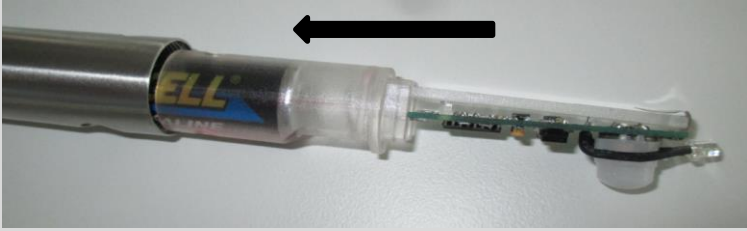

# Montageanleitung / mounting instructions

**1** - **7**

**8** - **16**

**8** - **15** + **17**

2 x AA LR6/HR6

## Einlegen der Batterie (inserting the batterie)

**1.**

**2.**

**3.**

**4.**

5.

6.

7.

8

9

10

11

Bitte Montageanleitung von Schlosshersteller beobachten.  
Please note the mounting instructions of lock manufacturer.

12

5Nm

Bei neuer Montage bitte neue Madenschraube verwenden.