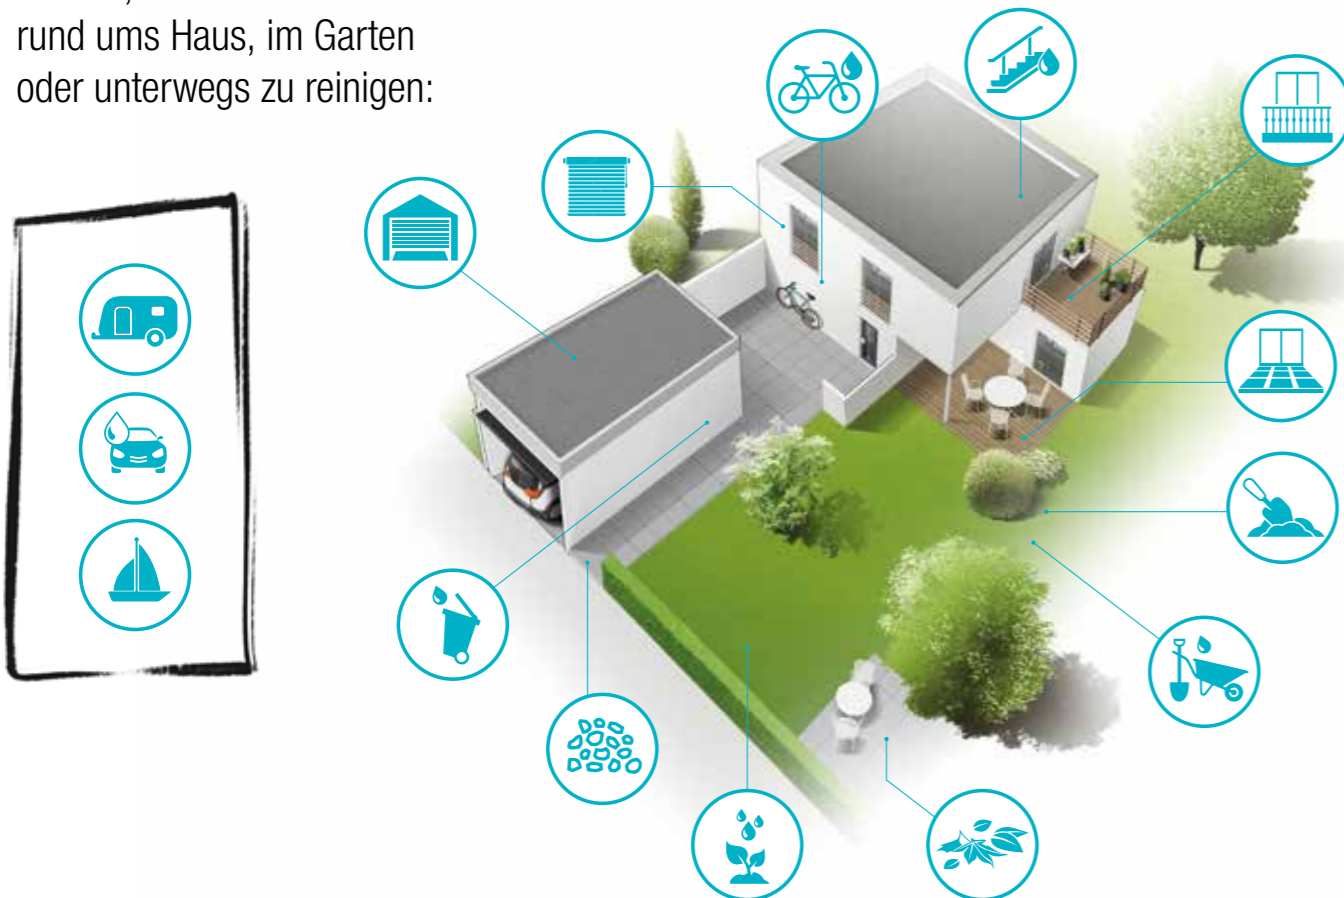

Innovativ, leistungsstark und vor allem mobil – der Mitteldruckreiniger von GARDENA wird mit umfangreichem Zubehör geliefert und ist sofort startklar. Egal ob Auto, Terrasse, Jalousien oder Gartenmöbel – mit dem durchdachten Design, dem praktischen Handgriff und dem geringen Gewicht von 1,5 kg bleibt das Arbeiten auch über längere Zeiträume komfortabel.

Perfekt, um fast alles rund ums Haus, im Garten oder unterwegs zu reinigen:

Akku-Mitteldruckreiniger AquaClean 24/18V P4A

Selbstansaugend
Saugt Wasser in eine Höhe von bis zu 2 m über dem Wasserspiegel.