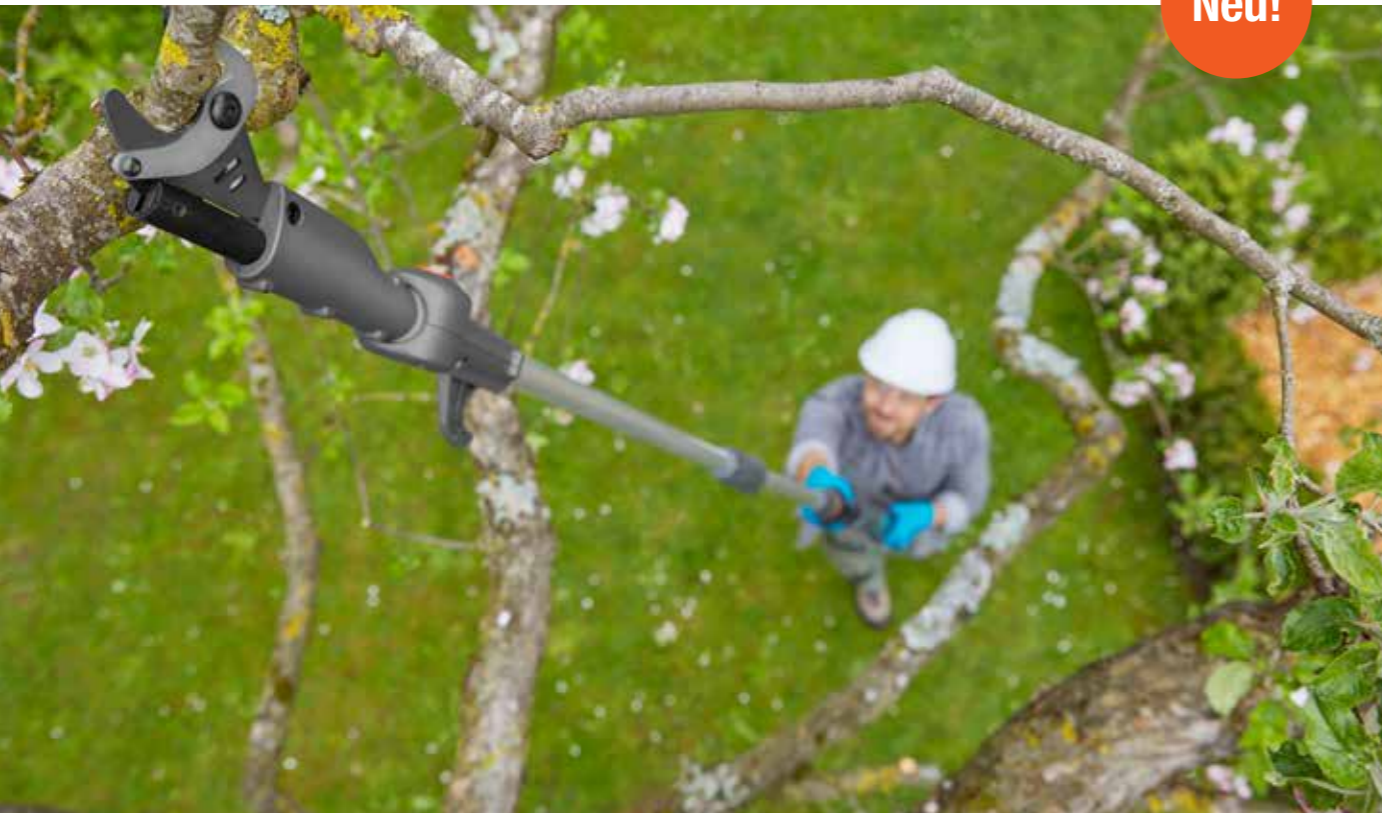

Die neuen Akku-Baumscheren

Leichtes Schneiden auch in großen Höhen

Müheloses Schneiden von Sträuchern und Bäumen in verschiedenen Höhen bis zu 5 Metern. Die Geräte lassen sich mit einem **POWER FOR ALL**-Akku betreiben, was das Schneiden bequem und komfortabel macht - einfach per Knopfdruck. Alle 3 neuen Modelle sind mit GARDENA Präzisionsklingen, Made in Germany, ausgestattet und sorgen so für perfekte Schnittergebnisse.