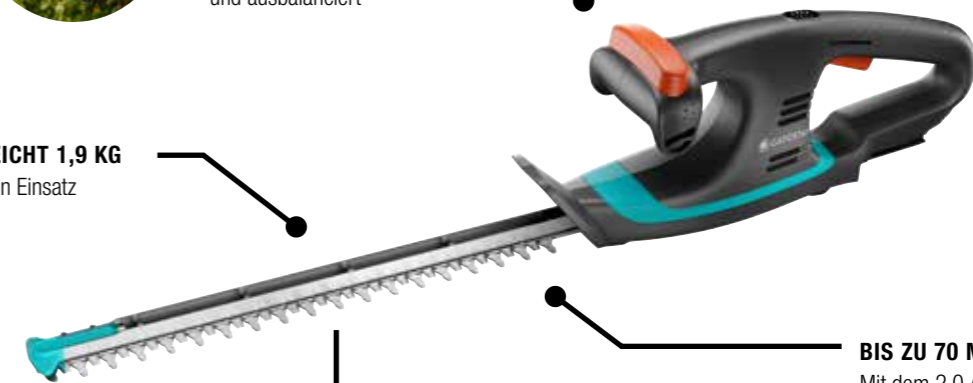

Strauchpflege

Neu!

Akku-Heckenschere EasyCut 40/18V P4A
Kompakte, handliche und sehr leichte Akku-Heckenschere für kleine bis mittelgroße Hecken

ERGOTEC GRIFF
Großartige Ergonomie und ausbalanciert

LED-ANZEIGE AM GRIFF

Die gut sichtbare LED-Anzeige direkt am Griff zeigt den aktuellen Ladezustand des Akkus

EXTREM LEICHT 1,9 KG
Für mühelosen Einsatz

BIS ZU 70 MINUTEN LAUFZEIT

Mit dem 2,0 Ah Akku
(inkl. im Ready-To-Use Set)