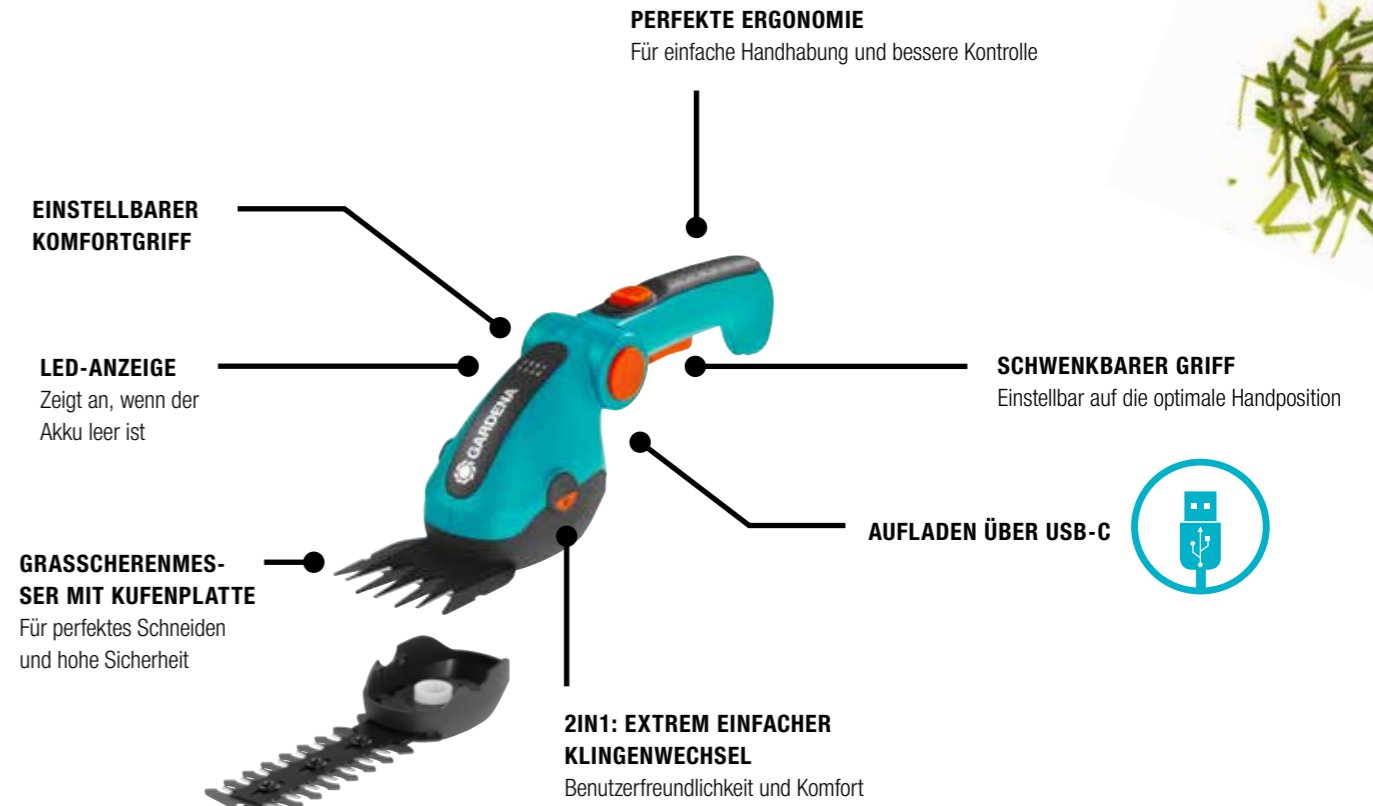

* 10 % mehr Leistung

Integrierte Akku-Geräte für kleine Gärten

Perfekte Lösungen für die Gartenarbeit auf Deiner Terrasse, in Deinem kleinen Garten oder sogar auf Deinem Balkon.

Ein sauberes Finish für Rasen und Sträucher mit wiederaufladbarer Akku-Power. Bringe Deine Rasenkante auf Vordermann und mache das Trimmen und Formen Deines Buchsbaums oder kleiner Hecken und Sträucher zum Kinderspiel. Der GARDENA Outdoor Handsauger eignet sich optimal für die flexible Reinigung im Außen- und Innenbereich. Er kann feuchte und trockene Partikel aufsaugen. Immer zur Hand löst er Deine Probleme in wenigen Minuten.

Akku-Gras- und Strauchscheren ComfortCut Li

Kabellos, handlich, kompakt und leicht – perfekter Abschluss für Rasenkanten und kleinere Sträucher oder Buchsbäume

Rasenpflege

Gras- und Strauchscherer 2 in 1