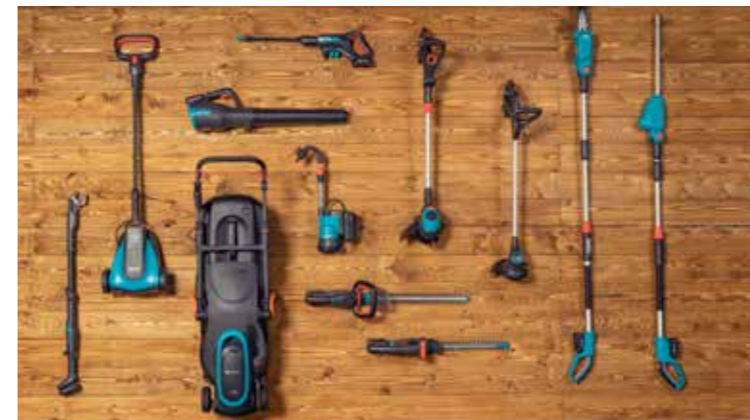

Alle Vorteile auf einen Blick

Eines der größten markenübergreifenden Akku-Systeme.

100% Kompatibilität

innerhalb der **POWER FOR ALL ALLIANCE** – kompatibel mit den Akkus von Bosch.** Das heißt, Du musst nicht mehr für jedes Produkt einen eigenen Akku kaufen – auch von anderen teilnehmenden Herstellern.

System markenübergreifend

flexibel um Geräte aus dem Bereich Heim und Garten erweiterbar. Eine aktuelle Übersicht über alle teilnehmenden Marken findest Du auf Seite 7 oder auf www.powerforall-alliance.com

Größte Anwendungsvielfalt

rund um das Zuhause. 1 Akku für mehr als 100 Geräte führender Hersteller aus dem Bereich Heim und Garten.

Platz sparen. Kosten sparen. Umwelt schonen.

** Bosch PSM 18 Li + Bosch ALB 18 Li nur kompatibel mit Akkutyp 1,5 Ah–3,0 Ah.

Vorteile der GARDENA 18V **POWER FOR ALL ALLIANCE** Geräte

Nr. 1 Gartenexperte

Alle GARDENA Akku-Geräte sind leicht, langlebig und mit Schnellladefunktion.