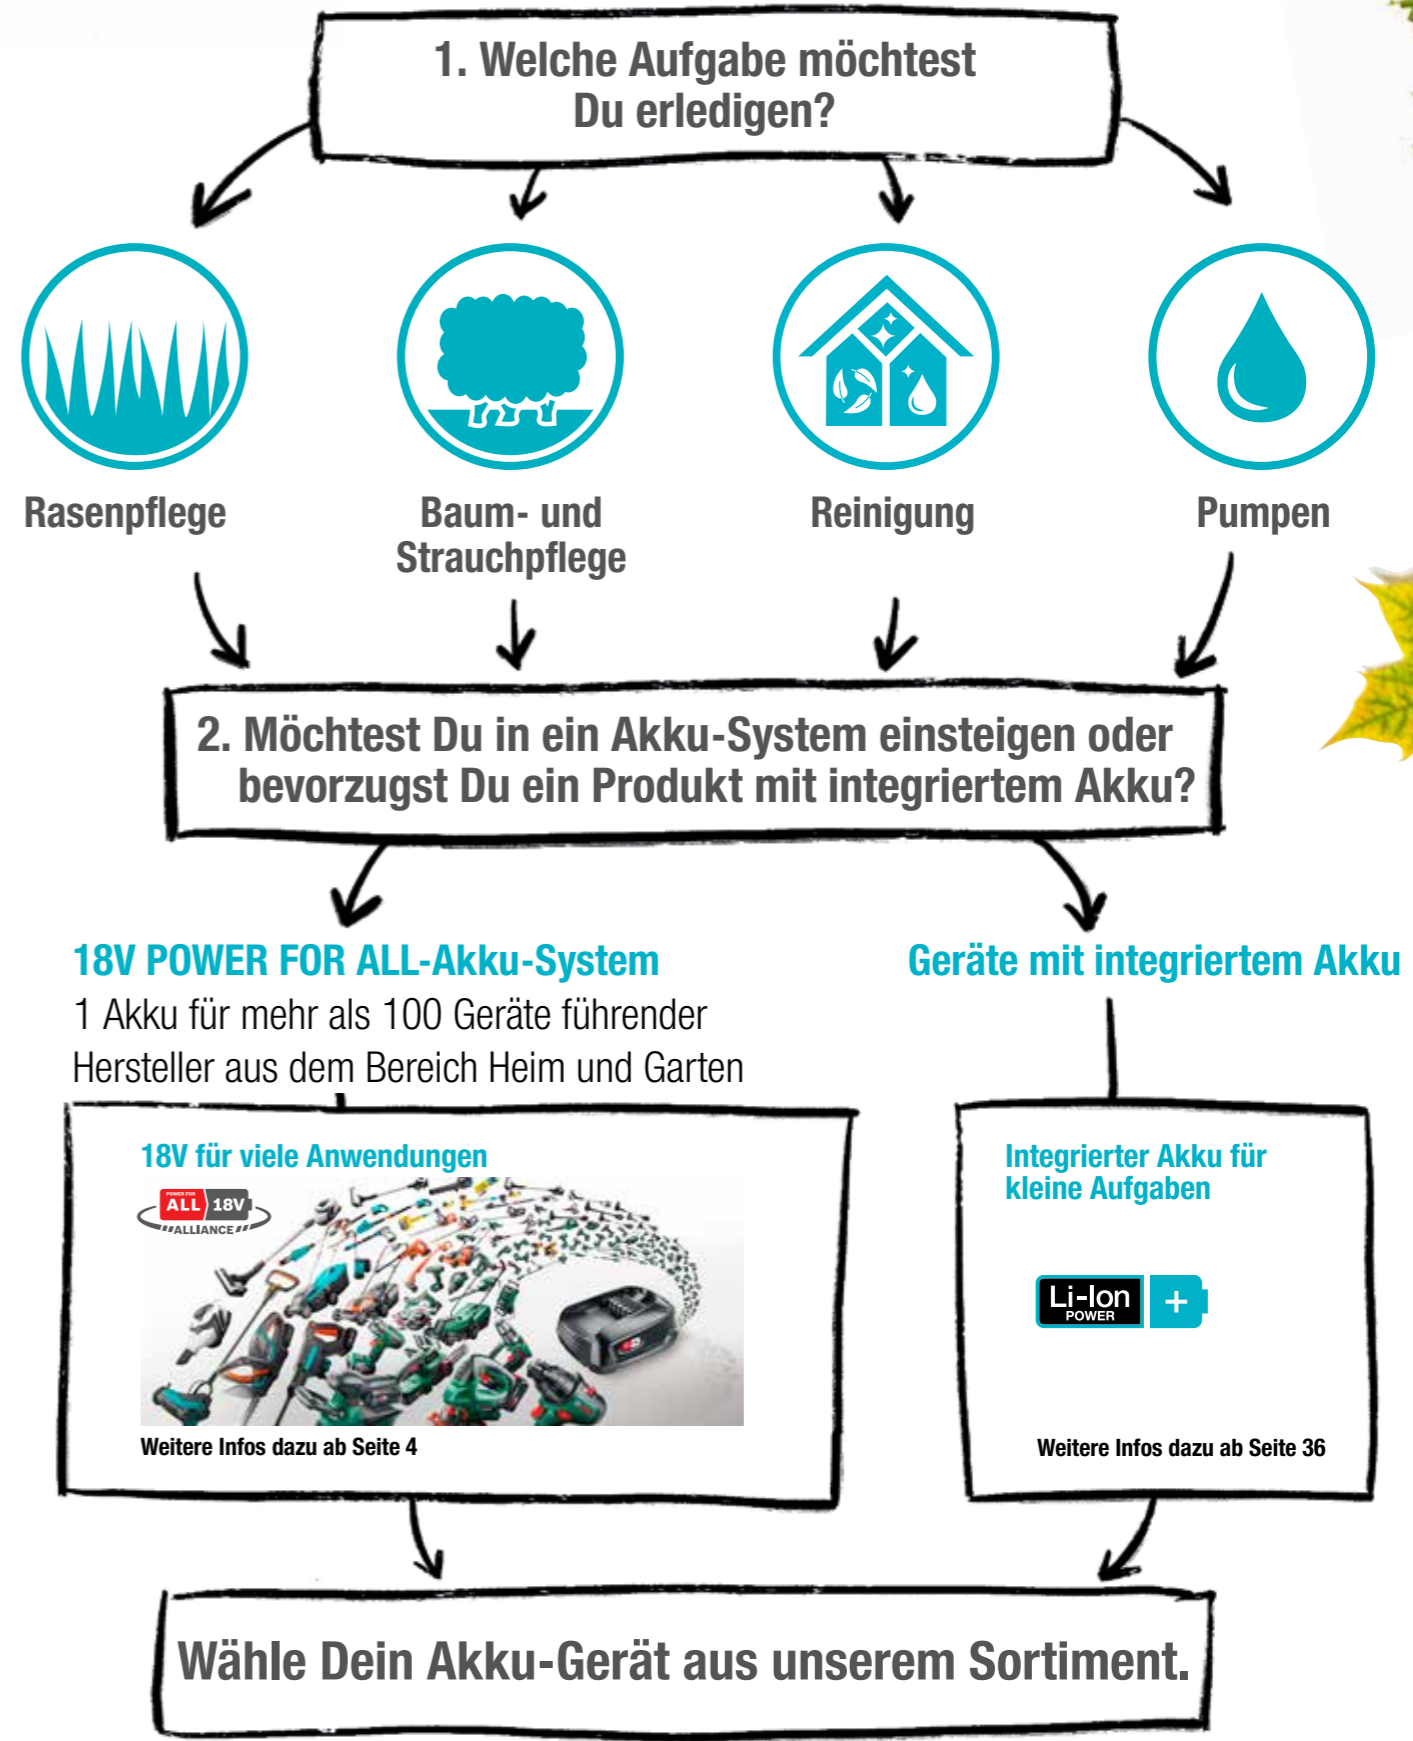

GARDENA hilft Dir bei der Auswahl des richtigen Gerätes.

*Bosch PSM 18 Li + Bosch ALB 18 Li nur kompatibel mit Akkutyp 1,5 Ah-3,0 Ah.