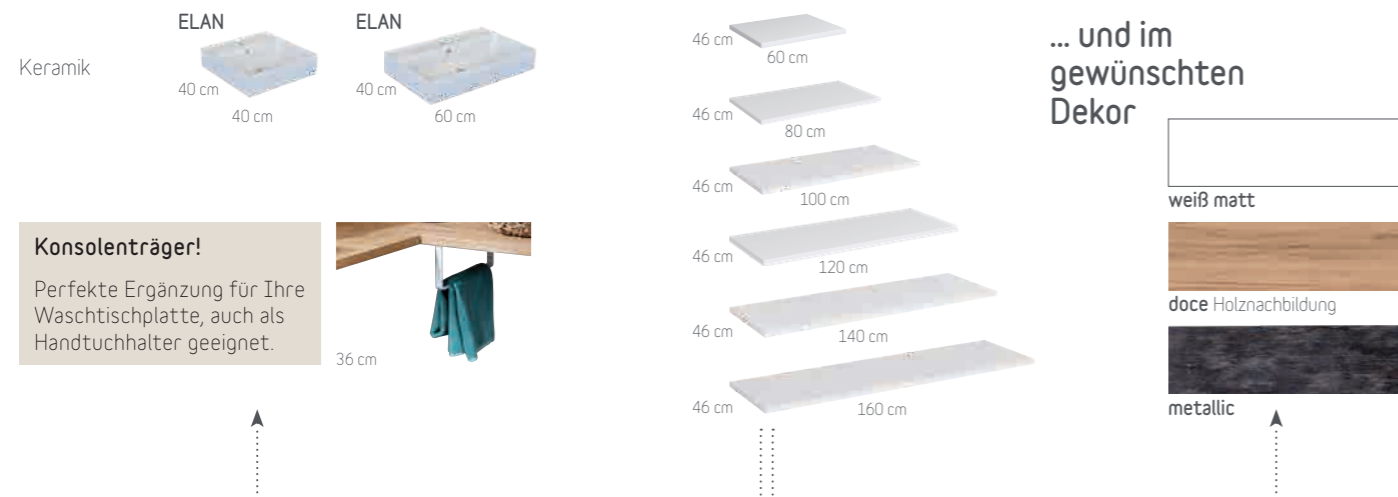

Camargue® ESPACIO

MIX & MATCH -

Wählen und kombinieren Sie nach Ihren Wünschen und Vorstellungen

1 Wählen Sie Ihr Lieblings-Dekor!

2 Wählen Sie Ihren Wunsch-Waschtisch!

3 Unsere Waschtischunterschranke - Ihre Wahl! in 46 cm Tiefe

2 Oder als Aufsatz-Waschtisch ...

... mit der passenden Waschtischplatte dazu

Unterschank-Regale in 46 cm Tiefe

Camargue® ESPACIO

MIX & MATCH -
Entdecken Sie die grenzenlosen Kombinationsmöglichkeiten

Camargue®
ESPACIO