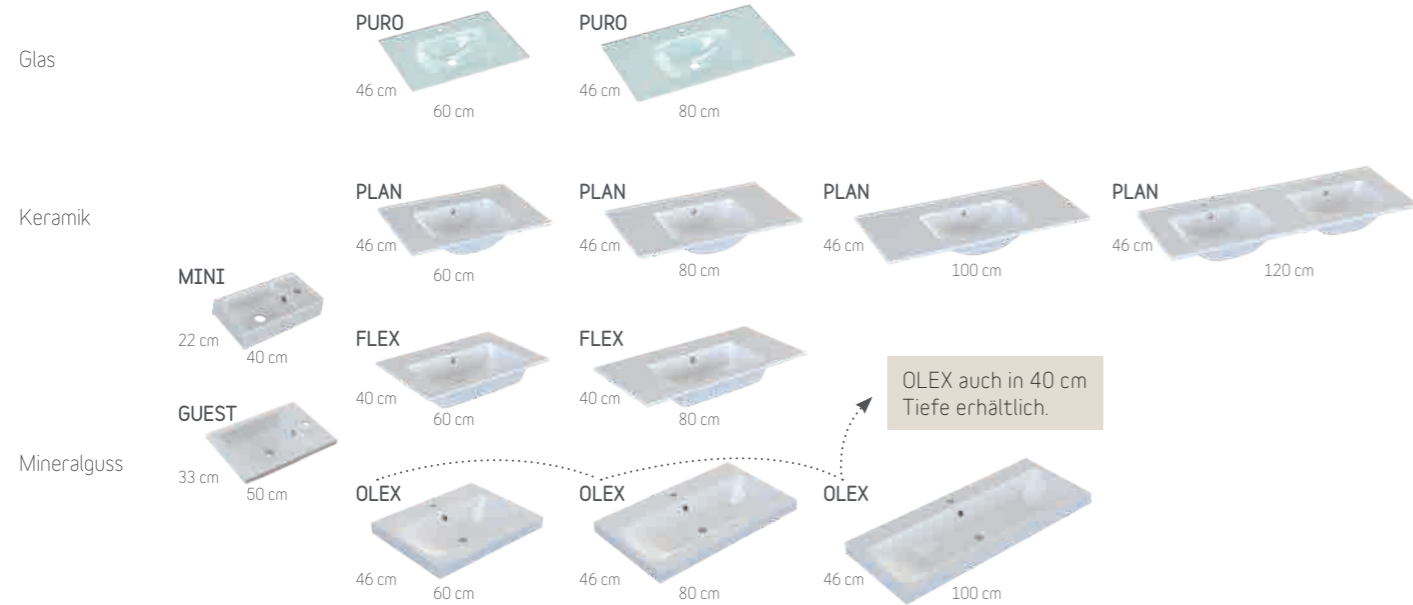

Camargue® ESPACIO

MIX & MATCH -

Wählen und kombinieren Sie nach Ihren Wünschen und Vorstellungen

1 Wählen Sie Ihr Lieblings-Dekor!

2 Wählen Sie Ihren Wunsch-Waschtisch!

3 Unsere Waschtischunterschranke - Ihre Wahl! in 46 cm Tiefe

2 Oder als Aufsatz-Waschtisch ...

... mit der passenden Waschtischplatte dazu

Unterschank-Regale in 46 cm Tiefe

Camargue® ESPACIO

MIX & MATCH -
Entdecken Sie die grenzenlosen Kombinationsmöglichkeiten

Camargue®
ESPACIO