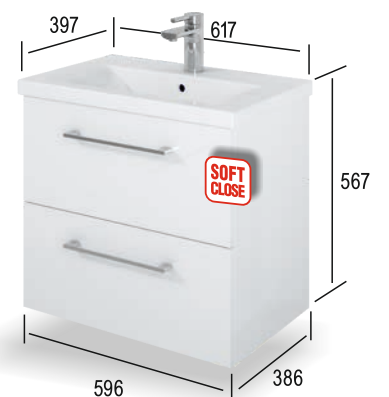

Set COMPACT mit LED Beleuchtung

Art. Nr 25372447

Das Set enthält: einen Waschtischunterschrank, einen Keramik-Waschtisch und einen Spiegel mit einer LED-Beleuchtung. Hochwertige Verarbeitung. Energieeffizienzklasse A+ . Weiß glänzend.