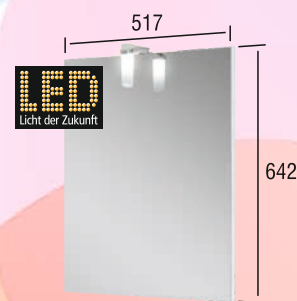

Set YOUNG mit LED Beleuchtung

Art. Nr 25368668

Badmöbel Set, das Set enthält einen Waschtischunterschrank, einen Mineralguss-Waschtisch, einen Spiegel, eine LED-Lampe. Hochwertige Verarbeitung. Energieeffizienzklasse A+ . Weiß glänzend.

Set ELEGANCE mit LED Beleuchtung

Art. Nr 24458432

Das Set enthält einen Waschtischunterschrank, einen Keramik-Waschtisch und einen Spiegel mit einer LED-Beleuchtung. Hochwertige Verarbeitung. Energieeffizienzklasse A+ . Weiß glänzend.

Set SOLO mit LED Beleuchtung

Art. Nr 25372438

Das Set enthält: einen Waschtischunterschrank, einen Keramik-Waschtisch und einen Spiegel mit einer LED-Beleuchtung. Hochwertige Verarbeitung. Energieeffizienzklasse A+ . Weiß glänzend.

Set SQUARE mit LED Beleuchtung

Art. Nr 25376096

Das Set enthält: einen Waschtischunterschrank, einen Keramik-Waschtisch und einen Spiegel mit einer LED-Beleuchtung. Hochwertige Verarbeitung. Energieeffizienzklasse A+ . Weiß glänzend.