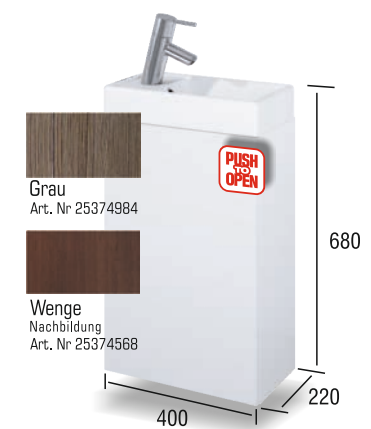

Set
YOUNG
40cm

Grau

Set
ELEGANCE
45cm

Set
POCKET
40cm

BAUHAUS

Artikelnummer 22525987

Ohne Armatur und Dekoration

Set MINI 45

Art. Nr 22209971

Das Set enthält einen Waschtischunterschrank, einen Keramik-Waschtisch, einen Spiegel. Ohne Beleuchtung. Weiß glänzend.

Set POCKET

Art. Nr 22448862

Das Set enthält einen Waschtischunterschrank, einen Keramik-Waschtisch, einen Spiegel. Ohne Beleuchtung. Weiß glänzend.

Set YOUNG mit LED Beleuchtung

Art. Nr 25368668

Badmöbel Set, das Set enthält einen Waschtischunterschrank, einen Mineralguss-Waschtisch, einen Spiegel, eine LED-Lampe. Hochwertige Verarbeitung. Energieeffizienzklasse A+ . Weiß glänzend.

Set ELEGANCE mit LED Beleuchtung

Art. Nr 24458432

Das Set enthält einen Waschtischunterschrank, einen Keramik-Waschtisch und einen Spiegel mit einer LED-Beleuchtung. Hochwertige Verarbeitung. Energieeffizienzklasse A+ . Weiß glänzend.