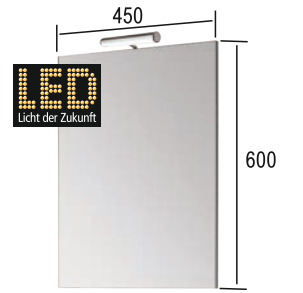

Art. Nr 22209971

Das Set enthält einen Waschtischunterschrank, einen Keramik-Waschtisch, einen Spiegel. Ohne Beleuchtung. Weiß glänzend.

Set POCKET

Art. Nr 22448862

Das Set enthält einen Waschtischunterschrank, einen Keramik-Waschtisch, einen Spiegel. Ohne Beleuchtung. Weiß glänzend.

Set YOUNG mit LED Beleuchtung

Art. Nr 25368668

Badmöbel Set, das Set enthält einen Waschtischunterschrank, einen Mineralguss-Waschtisch, einen Spiegel, eine LED-Lampe. Hochwertige Verarbeitung. Energieeffizienzklasse A+ . Weiß glänzend.

Set ELEGANCE mit LED Beleuchtung

Art. Nr 24458432

Das Set enthält einen Waschtischunterschrank, einen Keramik-Waschtisch und einen Spiegel mit einer LED-Beleuchtung. Hochwertige Verarbeitung. Energieeffizienzklasse A+ . Weiß glänzend.

Set SOLO mit LED Beleuchtung

Art. Nr 25372438

Das Set enthält: einen Waschtischunterschrank, einen Keramik-Waschtisch und einen Spiegel mit einer LED-Beleuchtung. Hochwertige Verarbeitung. Energieeffizienzklasse A+ . Weiß glänzend.