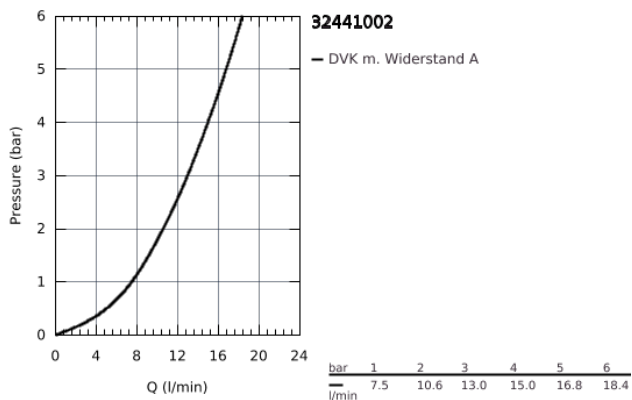

32 441 002 START EINHAND-SPÜLTISCHBATTERIE, 1/2"

PRODUKTBESCHREIBUNG

- Einlochmontage
- flacher Auslauf
- **GROHE Zero** getrennte innenliegende Wasserwege - kein Kontakt mit Blei oder Nickel innerhalb der Armatur
- GROHE SilkMove 35 mm Keramikkartusche
- mit integriertem Temperaturbegrenzer
- **GROHE StarLight** Oberfläche
- variabel einstellbare Mengenbegrenzung
- schwenkbarer Gussauslauf
- Schwenkbereich 140°
- Mousseur mit Münzschlitz für werkzeugfreien Austausch
- **GROHE QuickFix Plus Schnellbefestigungssystem**

32 441 002 START EINHAND-SPÜLTISCHBATTERIE, 1/2"

ERSATZTEILE

- 1: Hebel (Bestell-Nr. 48530000)
 - 2: Kappe (Bestell-Nr. 46492000)
 - 3: Schraubring (Bestell-Nr. 46815000)
 - 4: Kartusche (Bestell-Nr. 46374000)
 - 5: Strahlregler (Bestell-Nr. 48356000)
 - 6: Befestigungsset (Bestell-Nr. 48477000)
 - 7: Steckschlüssel (Bestell-Nr. 19332000)*
- *Sonderzubehör