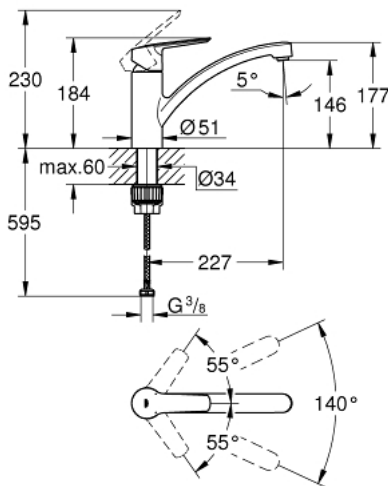

32 441 002 START EINHAND-SPÜLTISCHBATTERIE, 1/2"

PRODUKTBESCHREIBUNG

- Einlochmontage
- flacher Auslauf
- **GROHE Zero** getrennte innenliegende Wasserwege - kein Kontakt mit Blei oder Nickel innerhalb der Armatur
- GROHE SilkMove 35 mm Keramikkartusche
- mit integriertem Temperaturbegrenzer
- **GROHE StarLight** Oberfläche
- variabel einstellbare Mengenbegrenzung
- schwenkbarer Gussauslauf
- Schwenkbereich 140°
- Mousseur mit Münzschlitz für werkzeugfreien Austausch
- **GROHE QuickFix Plus Schnellbefestigungssystem**

32 441 002 START EINHAND-SPÜLTISCHBATTERIE, 1/2"

ERSATZTEILE

- 1: Hebel (Bestell-Nr. 48530000)
 - 2: Kappe (Bestell-Nr. 46492000)
 - 3: Schraubring (Bestell-Nr. 46815000)
 - 4: Kartusche (Bestell-Nr. 46374000)
 - 5: Strahlregler (Bestell-Nr. 48356000)
 - 6: Befestigungsset (Bestell-Nr. 48477000)
 - 7: Steckschlüssel (Bestell-Nr. 19332000)*
- *Sonderzubehör