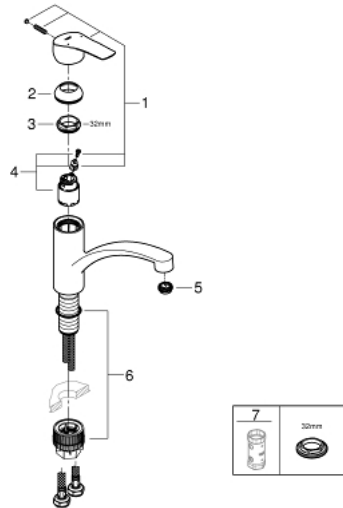

32 441 002 START EINHAND-SPÜLTISCHBATTERIE, 1/2"

PRODUKTBESCHREIBUNG

- Einlochmontage
- flacher Auslauf
- **GROHE Zero** getrennte innenliegende Wasserwege - kein Kontakt mit Blei oder Nickel innerhalb der Armatur
- GROHE SilkMove 35 mm Keramikkartusche
- mit integriertem Temperaturbegrenzer
- **GROHE StarLight** Oberfläche
- variabel einstellbare Mengenbegrenzung
- schwenkbarer Gussauslauf
- Schwenkbereich 140°
- Mousseur mit Münzschlitz für werkzeugfreien Austausch
- **GROHE QuickFix Plus Schnellbefestigungssystem**

32 441 002 START EINHAND-SPÜLTISCHBATTERIE, 1/2"

ERSATZTEILE

- 1: Hebel (Bestell-Nr. 48530000)
 - 2: Kappe (Bestell-Nr. 46492000)
 - 3: Schraubring (Bestell-Nr. 46815000)
 - 4: Kartusche (Bestell-Nr. 46374000)
 - 5: Strahlregler (Bestell-Nr. 48356000)
 - 6: Befestigungsset (Bestell-Nr. 48477000)
 - 7: Steckschlüssel (Bestell-Nr. 19332000)*
- *Sonderzubehör