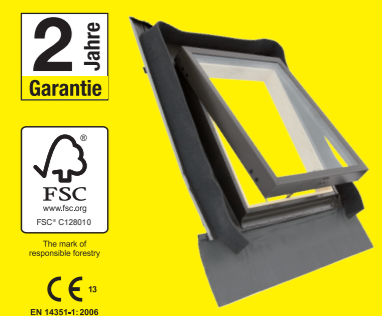

Mehrzweckfenster

2 Jahre
Garantie

FSC
www.fsc.org
FSC® C128010

CE 13
EN 14351-1:2006
+A1:2010

FENSTRO

Ein Qualitätserzeugnis zu einem Top Preis

Qualität	★★
Energieeffizienz	★★
Lüftung	★
Glasqualität	★★
Einfache Installation	★★★
Garantie	★★★

Prod.-Nr.	Größe	EAN Nr.
22492160	45 X 55 cm	5707275031498
22492179	45 X 73 cm	5707275031504

Das Fenstro Mehrzweckfenster ist ein Kaltraumfenster, das entwickelt wurde um unbewohnte und ungeheizte Dachräume mit Licht und Luft zu versorgen. Um die Isolierung zu verbessern, werden die Mehrzweckfenster mit einer 14 mm dicken Doppelverglasung gefertigt. Fenstro besteht aus einem Kiefernholz Rahmen und ist mit einem integrierten Eindeckrahmen versehen und verfügt über eine gestaltbare bzw. ganz entfernbare Schaumdichtung für den perfekten Verbund ins Dach. Dank des flexiblen Fenstro Systems ist eine Montage bei einer Dachneigung von 15-60 Grad möglich. Öffnungsfunktion frei wählbar: seitlich oder nach oben zu öffnen.

Mit Hilfe des Eindeckrahmens kann die vollständige Wasserdichtigkeit des Fensters sichergestellt werden. Bitte beachten Sie, dass wir für unsere Dachfenster nur in dem Fall 10 Jahre Garantie gewährleisten, wenn die Fenster mit dem entsprechenden Eindeckrahmen eingebaut wurden. Solid Eindeckrahmen sind aus Aluminium hergestellt und wie die Fenster mit einer Lackierung in Umbragrau versehen. Solid sind witterungs- und UV-beständig. Ihre Wasserdichtigkeit wurde unter strengsten Bedingungen getestet.