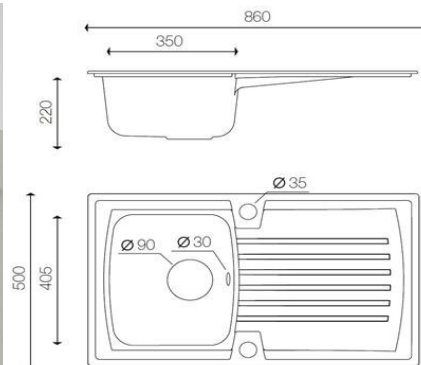

### Boston 86 x 50

- Einbauspüle mit Abtropffläche
- Für Spülenunterschranke ab 45 cm
- Hahnlöcher nicht durchgestoßen
- 60 % Verbundmaterial bestehend aus Mineralstoffanteil und Glasfasern
- 40 % Kunstharz
- temperaturbeständig bis 180°C
- Hohe Stoßfestigkeit
- Hohe Resistenz bei aggressiven Chemikalien
- UV-beständig
- Leicht zu reinigende Oberfläche
- Besonders leicht
- europäische Produktion
- in folgenden Farben lieferbar: Weiß, Schwarz, Betongrau, Sandbeige
- Maße Spülbecken 35 x 40,5 cm, Beckentiefe: 22,0 cm
- reversibel einbaubar
- Ablauf mit Siebkorb 90 mm
- mit Ab- und Überlaufgarnitur
- inkl. Fixierklemmen
- Einzel kartonverpackt

#### Abmessungen:

- H x B x T in cm / kg: ca. 22 x 86 x 50 / 6,2
- mit Verpackung: ca. 27 x 91 x 55 / 7,58

<b>EAN-Code Boston 86x50 weiß:</b>	4260458245927
<b>EAN-Code Boston 86x50 schwarz:</b>	4260458245910
<b>EAN-Code Boston 86x50 betongrau:</b>	4260458245934
<b>EAN-Code Boston 86x50 sandbeige:</b>	4260458246030