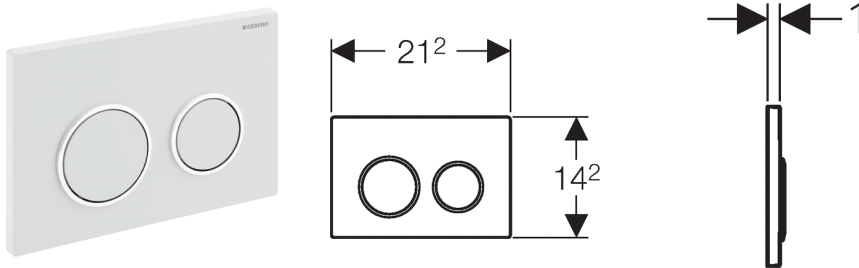

**Geberit Betätigungsplatte Omega20, für 2-Mengen-Spülung**

---

**Verwendungszwecke**

- Zur Spülauslösung bei Geberit Omega UP-Spülkästen

**Eigenschaften**

- Betätigung von oben oder von vorne
- Drückerstangen schallgedämmt, werkzeuglose Schnelleinstellung

**Technische Daten**

Betätigungskraft	< 20 N
Werkstoff	Kunststoff

**Lieferumfang**

- Befestigungsrahmen
- 2 Distanzbolzen
- 2 Drückerstangen
- Befestigungsmaterial

## Artikel

Art.-Nr.	Farbe	VE2 [St.]	VE1 [St.]
115.085.KH.1	hochglanz- verchromt / mattchr / hochglanz- verchromt	10	1
115.085.KJ.1	weiß / hochglanz- verchromt / weiß	10	1
115.085.KK.1	weiß / vergoldet / weiß	10	1
115.085.KL.1	weiß / mattchrom / mattchrom	10	1
115.085.KM.1	schwarz / hochglanz- verchromt / schwarz	10	1
115.085.KN.1	mattchrom / hochglanz- verchromt / mattchr	10	1

 Farben und Oberflächen sind in der Reihenfolge Platte / Ring / Drücker in der Bestelltabelle angegeben